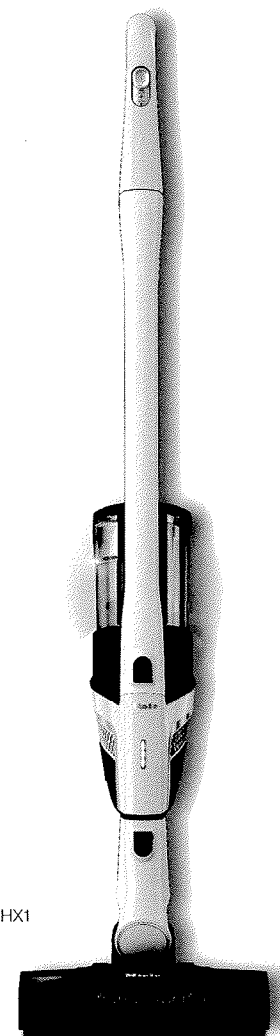

## Baureihe Triflex HX1 – Kabellose Handstaubsauger

**Flexibel, leistungsstark,  
intelligent:**

- Ca. 3,6 kg
- 0,5 l Staubbehältervolumen
- Qualitativ hochwertiger Li-Ion Akku von Varta
- Flexibles Ladekonzept
- Comfort Handgriff

**Merkmale aller Staubsauger der  
Baureihe Triflex HX1**

Flexibles  
Aufbaukonzept

Austauschbarer Akku

Starke  
Reinigungsleistung  
durch Vortex  
Technologie

Elektrobürste Multi Floor  
XXL mit intelligenter  
Bodenbelagserkennung

Bedienung über  
Schieberegler mit  
drei Leistungsstufen

Wandhalterung  
inklusive  
3-teiligem Zubehör

Triflex HX1