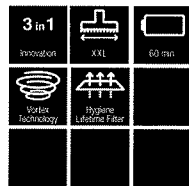

SMML0 - Obsidian-schwarz mit Roségold  
EAN 4002516237440

|   |                          |                          |                          |   |
|---|--------------------------|--------------------------|--------------------------|---|
| Filter                                    | Hygiene Lifetime Filter  | Hygiene Lifetime Filter  | Hygiene Lifetime Filter  | HEPA Lifetime Filter  |
| Steuerung                                 | 3-stufiger Schieberegler | 3-stufiger Schieberegler | 3-stufiger Schieberegler | 3-stufiger Schieberegler  |
| Elektro-Bodenbürste                       | SEB 430                  | SEB 430                  | SEB 430                  | SEB 435   |
| Laufzeit MIN-Stufe PowerUnit solo in Min. | bis zu 60                | bis zu 60                | bis zu 60                | bis zu 60   |
| Flächenleistung in m <sup>2</sup>         | bis zu 125               | bis zu 125               | bis zu 125               | bis zu 125  |
| Ladedauer in h                            | 4                        | 4                        | 4                        | 4   |
| Besonderes Merkmal                        |                          |                          |                          | Multi Floor XXL mit besonders hellem BrilliantLight zum Ausleuchten besonders dunkler Ecken                               |
| Weiteres besonderes Merkmal               |                          |                          |                          | Handbürste Electro Compact SEB 23<br> |