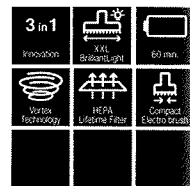

SMML0 - Obsidian-schwarz mit Roségold  
EAN 4002516237440

|   |                          |                          |                          |   |
|---|--------------------------|--------------------------|--------------------------|---|
| Filter                                    | Hygiene Lifetime Filter  | Hygiene Lifetime Filter  | Hygiene Lifetime Filter  | HEPA Lifetime Filter  |
| Steuerung                                 | 3-stufiger Schieberegler | 3-stufiger Schieberegler | 3-stufiger Schieberegler | 3-stufiger Schieberegler  |
| Elektro-Bodenbürste                       | SEB 430                  | SEB 430                  | SEB 430                  | SEB 435   |
| Laufzeit MIN-Stufe PowerUnit solo in Min. | bis zu 60                | bis zu 60                | bis zu 60                | bis zu 60   |
| Flächenleistung in m <sup>2</sup>         | bis zu 125               | bis zu 125               | bis zu 125               | bis zu 125  |
| Ladedauer in h                            | 4                        | 4                        | 4                        | 4   |
| Besonderes Merkmal                        |                          |                          |                          | Multi Floor XXL mit besonders hellem BrilliantLight zum Ausleuchten besonders dunkler Ecken                               |
| Weiteres besonderes Merkmal               |                          |                          |                          | Handbürste Electro Compact SEB 23<br> |