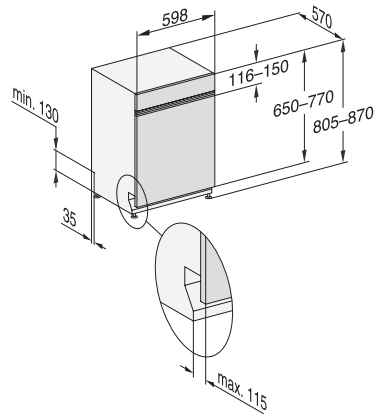

G 7200 SCi
Integrierter Geschirrspüler
mit 3D MultiFlex-Schublade für höchsten Komfort.

EAN: 4002516479895 / Materialnummer: 11910010 / Alte Materialnummer: 21720054D

Spüloptionen	
IntenseZone	•
Express	•
Extra sauber	•
Extra trocken	•
Korbgestaltung	
Besteckunterbringung	3D-MultiFlex-Schublade
FlexCare-Tassenauflage	1
Korbgestaltung	ComfortPlus
Anzahl Maßgedecke	14
Sicherheit	
Waterproof-System	•
Sieb-Kontrollanzeige	•
Kindersicherung	•
Technische Daten	
Nischenbreite minimal in mm	600
Nischenbreite maximal in mm	600
Nischenhöhe minimal in mm	805
Nischenhöhe maximal in mm	870
Niscentiefe in mm	570
Gerätebreite in mm	598
Gerätehöhe in mm	805
Gerätetiefe in mm	570
Gerätetiefe bei geöffneter Tür in cm	116,5
Nettogewicht in kg	47,2
Gesamtanschlusswert in kW	2,00
Spannung in V	230
Absicherung in A	10
Phasenanzahl	1
Elektrische Frequenz Standard	50
Länge Wasserzulaufschlauch in m	1,50
Länge Wasserablaufschlauch in m	1,50
Länge der elektrischen Zuleitung in m	1,70
Min. Frontplattengewicht in kg	3,0
Max. Frontplattengewicht in kg	10,0
[über Kundendienst nachrüstbar auf min.]	10,0
[über Kundendienst nachrüstbar auf max.]	20,0
Verfügbare Displaysprachen	
Verfügbare Displaysprachen durch MultiLingua	deutsch, english (GB), español, français (FR), italiano, nederlands, português, türkçe
Mitgeliefertes Zubehör	
1 x Packung UltraTabs (20 Stück)	•
Gutschein 1 x Packung UltraTabs (20 Stück) oder 9 Packungen zu einem Sonderpreis	•

G 7200 SCi
Integrierter Geschirrspüler
mit 3D MultiFlex-Schublade für höchsten Komfort.

G7000, integrierbare G, 60cm (Skizze)

1) Sockelhöhe 35-155 mm, , 2) Sockelhöhe 100-220 mm, , 3) Gerätehöhe max. 930 mm mit Umbausatz Sockelhöhe-1 (Mat.-Nr. 6.394.761)

G7000, integrierbare G, 60cm (Skizze)