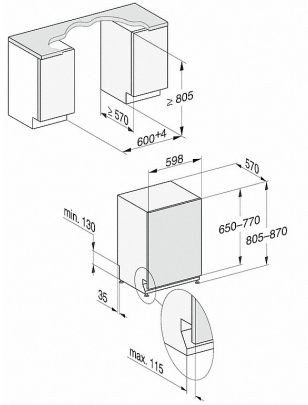

G 7970 SCVi AutoDos K20

Vollintegrierter Geschirrspüler

– der Miele Alleskönner für griffloses Küchendesign.

Technische Daten	
Nischenbreite in mm	600
Nischenhöhe in mm	805
Niscentiefe in mm	570
Gerätebreite in mm	598
Gerätehöhe in mm	805
Gerätetiefe in mm	570
Gerätetiefe bei geöffneter Tür in cm	116,5
Nettogewicht in kg	48,0
Gesamtanschlusswert in kW	2,0
Spannung in V	230
Absicherung in A	10
Phasenanzahl	1
Elektrische Frequenz Standard	50
Länge Wasserzulaufschlauch in m	1,50
Länge Wasserablaufschlauch in m	1,50
Länge der elektrischen Zuleitung in m	1,70
Min. - max. Frontplattengewicht in kg	4,0
[über Kundendienst nachrüstbar auf]	7,0
Leuchtmittel tauschen	Kundendienst

Vollintegrierter Geschirrspüler

– der Miele Alleskönner für griffloses Küchendesign.

G7000, vollintegrierbare G, 60cm (Skizze)

G7000, vollintegrierbare G, 60cm (Skizze)

- 1) Sockelhöhe 35-155 mm,
- 2) Sockelhöhe 100-220 mm,
- 3) Gerätehöhe max. 930 mm mit Umbausatz Sockelhöhe-1 (Mat.-Nr. 6.394.761)