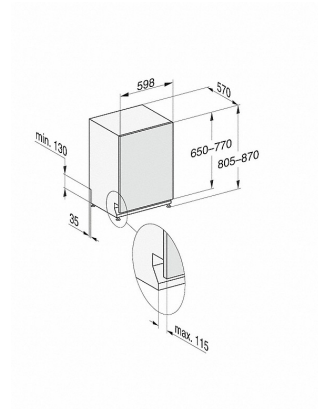

Vollintegrierter Geschirrspüler

– der Miele Alleskönner für griffloses Küchendesign.

G7000, vollintegrierbare G, 60cm (Skizze)

G7000, vollintegrierbare G, 60cm (Skizze)

- 1) Sockelhöhe 35-155 mm,
- 2) Sockelhöhe 100-220 mm,
- 3) Gerätehöhe max. 930 mm mit Umbausatz Sockelhöhe-1 (Mat.-Nr. 6.394.761)