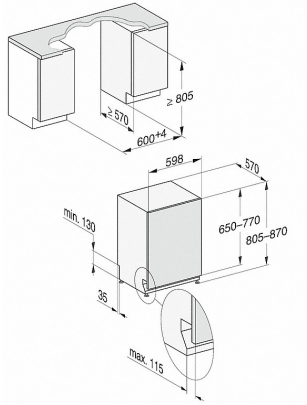

G 7660 SCVi AutoDos

Vollintegrierter Geschirrspüler

mit automatischer Dosierung dank AutoDos mit integrierter PowerDisk.

<b>Technische Daten</b>	
Nischenbreite in mm	600
Nischenhöhe in mm	805
Niscentiefe in mm	570
Gerätebreite in mm	598
Gerätehöhe in mm	805
Gerätetiefe in mm	570
Gerätetiefe bei geöffneter Tür in cm	116,5
Nettogewicht in kg	48,0
Gesamtanschlusswert in kW	2,0
Spannung in V	230
Absicherung in A	10
Phasenanzahl	1
Elektrische Frequenz Standard	50
Länge Wasserzulaufschlauch in m	1,50
Länge Wasserablaufschlauch in m	1,50
Länge der elektrischen Zuleitung in m	1,70
Min .- max. Frontplattengewicht in kg	4,0
[über Kundendienst nachrüstbar auf]	7,0
Leuchtmittel tauschen	Kundendienst
<b>Verfügbare Displaysprachen</b>	

G7000, vollintegrierbare G, 60cm (Skizze)

G7000, vollintegrierbare G, 60cm (Skizze)

- 1) Sockelhöhe 35-155 mm,
- 2) Sockelhöhe 100-220 mm,
- 3) Gerätehöhe max. 930 mm mit Umbausatz Sockelhöhe-1 (Mat.-Nr. 6.394.761)