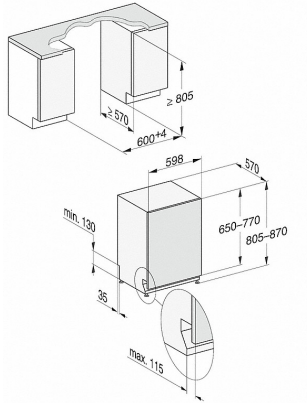

G 7460 SCVi AutoDos

Vollintegrierter Geschirrspüler

mit automatischer Dosierung dank AutoDos mit integrierter PowerDisk.

G7000, vollintegrierbare G, 60cm (Skizze)