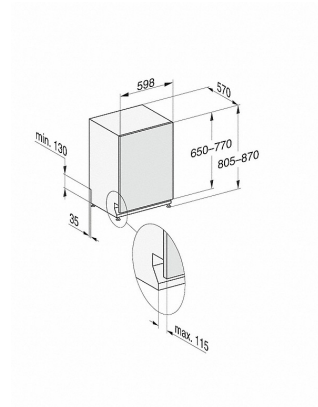

G7000, vollintegrierbare G, 60cm (Skizze)

1) Sockelhöhe 35-155 mm,
2) Sockelhöhe 100-220 mm,
3) Gerätehöhe max. 930 mm mit Umbausatz Sockelhöhe-1 (Mat.-Nr. 6.394.761)