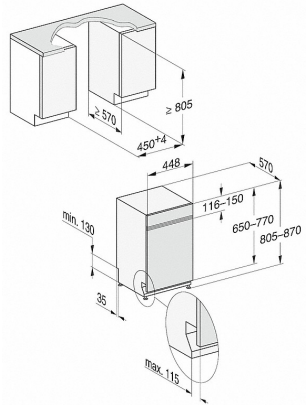

G 5840 SCi SL

Integrierter Geschirrspüler 45cm

für optimale Trocknungsergebnisse dank AutoOpen-Trocknung.

Spülprogramme	
ECO	•
Automatic	•
Intensiv 75°C	•
Fein	•
QuickPowerWash	•
Hygiene	•
SolarSpar	•
ExtraLeise 40 dB(A)	•
Pasta/Paella	•
Ohne Oberkorb 65°C	•
Biergläser warm	•
Gerätepflege	•
Spüloptionen	
Kurz	•
Extra trocken	•
IntenseZone	•
Express	•
extra sauber	•
Korbgestaltung	
Besteckunterbringung	MultiFlex-Schublade 45er
FlexCare-Gläserhalter	2
Korbgestaltung	MaxiComfort 45 cm
Sicherheit	
Waterproof-System	•
Kindersicherung	•
Technische Daten	
Nischenbreite in mm	450
Nischenhöhe in mm	805
Niscentiefe in mm	570
Gerätebreite in mm	448
Gerätehöhe in mm	805
Gerätetiefe in mm	570
Gerätetiefe bei geöffneter Tür in cm	116,5
Nettogewicht in kg	41,4
Gesamtanschlusswert in kW	2,0
Spannung in V	230
Absicherung in A	10
Phasenanzahl	1
Elektrische Frequenz Standard	50
Länge Wasserzulaufschlauch in m	1,50
Länge Wasserablaufschlauch in m	1,50
Länge der elektrischen Zuleitung in m	1,70
Min. - max. Frontplattengewicht in kg	2,0

G 5840 SCi SL

Integrierter Geschirrspüler 45cm
für optimale Trocknungsergebnisse dank AutoOpen-Trocknung.

Verfügbare Displaysprachen

Verfügbare Displaysprachen durch MultiLingua

deutsch
english
français
italiano
nederlands
português
español
türkçe

G 5840 SCi SL

Integrierter Geschirrspüler 45cm

für optimale Trocknungsergebnisse dank AutoOpen-Trocknung.

G7000, integrierbare G, 45cm (Skizze)

- 1) Sockelhöhe 35-155 mm,
- 2) Sockelhöhe 100-220 mm,
- 3) Gerätehöhe max. 930 mm mit Umbausatz Sockelhöhe-1 (Mat.-Nr. 6.394.761)