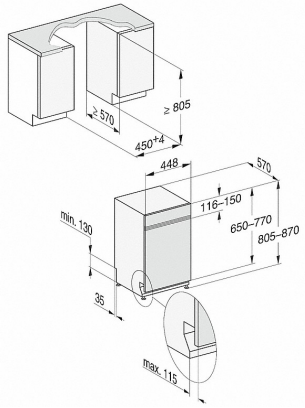

G 5640 SCi SL

Integrierter Geschirrspüler 45cm

für optimale Trocknungsergebnisse dank AutoOpen-Trocknung.

Spüloptionen	
Kurz	•
Extra trocken	•
IntenseZone	•
Express	•
extra sauber	•
Korbgestaltung	
Besteckunterbringung	MultiFlex-Schublade 45er
Korbgestaltung	ExtraComfort 45 cm
Sicherheit	
Waterproof-System	•
Kindersicherung	•
Technische Daten	
Nischenbreite in mm	450
Nischenhöhe in mm	805
Nischentiefe in mm	570
Gerätebreite in mm	448
Gerätehöhe in mm	805
Gerätetiefe in mm	570
Gerätetiefe bei geöffneter Tür in cm	116,5
Nettogewicht in kg	40,6
Gesamtanschlusswert in kW	2,0
Spannung in V	230
Absicherung in A	10
Phasenanzahl	1
Elektrische Frequenz Standard	50
Länge Wasserzulaufschlauch in m	1,50
Länge Wasserablaufschlauch in m	1,50
Länge der elektrischen Zuleitung in m	1,70
Min. - max. Frontplattengewicht in kg	2,0
Verfügbare Displaysprachen	
	deutsch
	english
	français
	italiano
	nederlands
	português
	español
	türkçe
Verfügbare Displaysprachen durch MultiLingua	

G 5640 SCi SL

Integrierter Geschirrspüler 45cm
für optimale Trocknungsergebnisse dank AutoOpen-Trocknung.

G7000, integrierbare G, 45cm (Skizze)

- 1) Sockelhöhe 35-155 mm,
- 2) Sockelhöhe 100-220 mm,
- 3) Gerätehöhe max. 930 mm mit Umbausatz Sockelhöhe-1 (Mat.-Nr. 6.394.761)