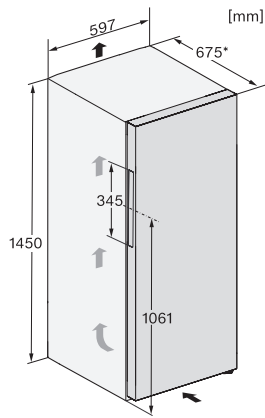

FN 4322 C  
Stand-Gefrierschrank  
mit NoFrost, SideOpen und XXL Box für hohen Komfort.

EAN: 4002516840596 / Materialnummer: 12665170 / Alte Materialnummer: 37432234EU1

Spannung in V	220-240
Absicherung in A	10
Phasenanzahl	1
Frequenz in Hz	50-60
Länge der elektrischen Zuleitung in m	2,1
<b>Mitgeliefertes Zubehör</b>	
Eiswürfelschale	•

FN 4322 C  
 Stand-Gefrierschrank  
 mit NoFrost, SideOpen und XXL Box für hohen Komfort.

FN4322C, FN4322E, FN4322D, FN4322D ws-1, FN4822D, FN4824C, Installation (\*Fußnote) (Skizze)

\*1. Ansicht von Vorne, 2. Netzanschlussleitung, L = 2100 mm