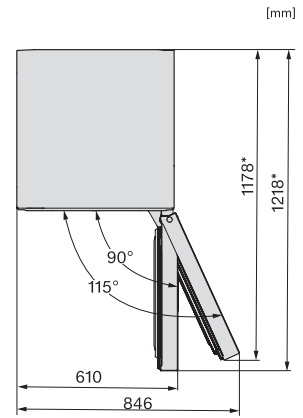

FN 4322 C  
Stand-Gefrierschrank  
mit NoFrost, SideOpen und XXL Box für hohen Komfort.

EAN: 4002516840596 / Materialnummer: 12665170 / Alte Materialnummer: 37432234EU1

Spannung in V	220-240
Absicherung in A	10
Phasenanzahl	1
Frequenz in Hz	50-60
Länge der elektrischen Zuleitung in m	2,1
<b>Mitgeliefertes Zubehör</b>	
Eiswürfelschale	•

FN 4322 C  
 Stand-Gefrierschrank  
 mit NoFrost, SideOpen und XXL Box für hohen Komfort.

FN4322C, FN4322E, FN4322D, FN4322D ws-1, FN4822D, FN4824C, Installation (\*Fußnote) (Skizze)

\*1. Ansicht von Vorne, 2. Netzanschlussleitung, L = 2100 mm

K4323FD, K4323ED, K4323DD, FN4322C, FN4322E, FN4322D, FN4322D ws-1, Aufstellskizze (\*Fußnote) (Skizze)

\*Damit der deklarierte Energieverbrauch erzielt wird, sind die dem Gerät beigefügten Abstandshalter zu verwenden. Hierdurch vergrößert sich die Gerätetiefe um ca. 15 mm. Das Gerät ist ohne Verwendung der Abstandshalter voll funktionsfähig, hat aber einen geringfügig höheren Energieverbrauch.