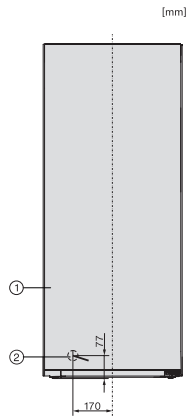

FN 4322 C
Stand-Gefrierschrank
mit NoFrost, SideOpen und XXL Box für hohen Komfort.

FN4322C, FN4322E, FN4322D, FN4322D ws-1, FN4822D, FN4824C, Installation (*Fußnote) (Skizze)

*1. Ansicht von Vorne, 2. Netzanschlussleitung, L = 2100 mm