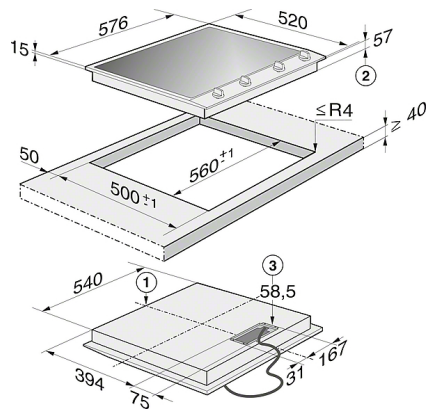

CS 1234-1 I

ProLine-Element

mit vier induktionsbeheizten Kochzonen

<b>Sicherheit</b>	
Sicherheitsausschaltung	•
Inbetriebnahmesperre	•
Integriertes Kühlgebläse	•
Überhitzungsschutz	•
Restwärmanzeige	•
<b>Technische Daten</b>	
Abmessungen in mm (Breite)	576
Abmessungen in mm (Höhe)	90
Einbauhöhe mit Anschlusskasten in mm	59
Abmessungen in mm (Tiefe)	520
Ausschnittmaße in mm (Breite) bei aufliegendem Einbau	560
Ausschnittmaße in mm (Tiefe) bei aufliegendem Einbau	500
Gewicht in kg	14
Spannung in V	230
Länge Anschlusskabel in m	2,0
<b>Mitgeliefertes Zubehör</b>	
Anschlusskabel	•

CS 1234-1 I

ProLine-Element

mit vier induktionsbeheizten Kochzonen

CS 1234-1 I (Skizze)

1. vorn
2. Einbauhöhe
3. Netzanschlusskasten mit Netzanschlussleitung, L = 2000 mm