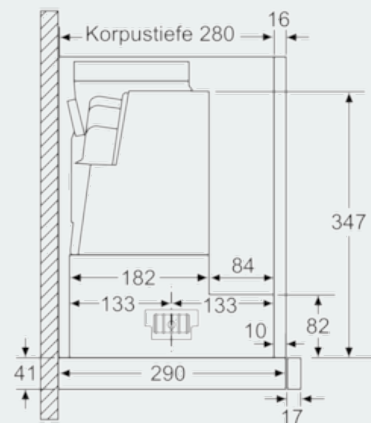

Maße

- Abluftstutzen Ø 150 mm (Ø 120 mm beiliegend)
- Gerätegröße (HxBxT): 426 x 898 x 290 mm
- Einbaumaße (HxBxT): 385 x 524 x 290 mm
- Gesamtanschlusswert: 146 W
- Hängeschrank 60 oder 90 cm
- ohne Griffleiste

iQ500, Flachschildhaube, 90 cm, Edelstahl
LI97RA560

Maßzeichnungen

Tiefenanpassung des Filterauszuges bis 29 mm möglich
Maße in mm

Maße in mm

Maße in mm

Maße in mm

Bei Montage der 90 cm Flachschildhaube in einen 90 cm breiten Oberschrank ist ein Montage-Set erforderlich. Die beiden Montagewinkel werden links und rechts im Möbel verschraubt. Montage nach Schablone.
Maße in mm

Maße in mm

iQ500, Flachschildhaube, 90 cm,
Edelstahl
LI97RA560

Maßzeichnungen

Maße in mm