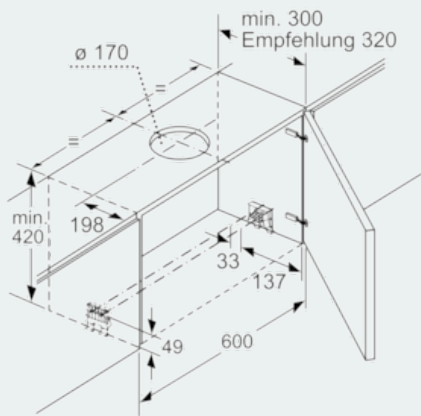

Maße

- Abluftstutzen Ø 150 mm (Ø 120 mm beiliegend)
- Gerätegröße (HxBxT): 426 x 898 x 290 mm
- Einbaumaße (HxBxT): 385 x 524 x 290 mm
- Gesamtanschlusswert: 146 W
- Hängeschrank 60 oder 90 cm
- ohne Griffleiste

iQ500, Flachschildhaube, 90 cm, Edelstahl
LI97RA560

Maßzeichnungen

Tiefenanpassung des Filterauszuges bis 29 mm möglich
Maße in mm

Maße in mm

Maße in mm

Maße in mm

Bei Montage der 90 cm Flachschildhaube in einen 90 cm breiten Oberschrank ist ein Montage-Set erforderlich. Die beiden Montagewinkel werden links und rechts im Möbel verschraubt. Montage nach Schablone.
Maße in mm

Maße in mm

iQ500, Flachschildhaube, 90 cm,
Edelstahl
LI97RA560

Maßzeichnungen

Maße in mm