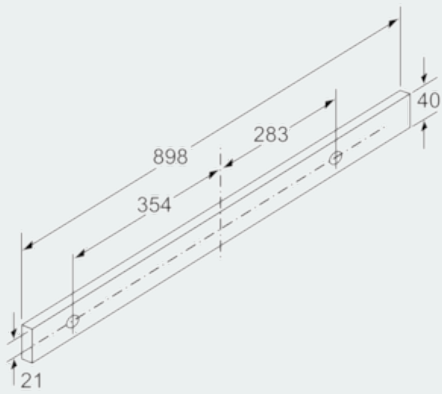

Maße

- Abluftstutzen Ø 150 mm (Ø 120 mm beiliegend)
- Gerätegröße (HxBxT): 426 x 898 x 290 mm
- Einbaumaße (HxBxT): 385 x 524 x 290 mm
- Gesamtanschlusswert: 146 W
- Hängeschrank 60 oder 90 cm
- ohne Griffleiste

iQ500, Flachschildhaube, 90 cm, Edelstahl
LI97RA560

Maßzeichnungen

Tiefenanpassung des Filterauszuges bis 29 mm möglich
Maße in mm

Maße in mm

Maße in mm

Maße in mm

Bei Montage der 90 cm Flachschildhaube in einen 90 cm breiten Oberschrank ist ein Montage-Set erforderlich. Die beiden Montagewinkel werden links und rechts im Möbel verschraubt. Montage nach Schablone.
Maße in mm

Maße in mm

iQ500, Flachschildhaube, 90 cm,
Edelstahl
LI97RA560

Maßzeichnungen

Maße in mm