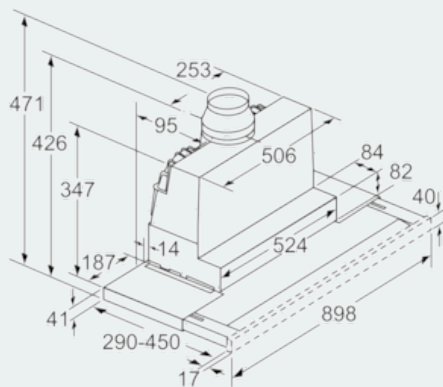

Maße

- Abluftstutzen Ø 150 mm (Ø 120 mm beiliegend)
- Gerätegröße (HxBxT): 426 x 898 x 290 mm
- Einbaumaße (HxBxT): 385 x 524 x 290 mm
- Gesamtanschlusswert: 146 W
- Hängeschrank 60 oder 90 cm
- ohne Griffleiste

iQ500, Flachschildhaube, 90 cm, Edelstahl
LI97RA560

Maßzeichnungen

Tiefenanpassung des Filterauszuges bis 29 mm möglich
Maße in mm

Maße in mm

Maße in mm

Maße in mm

Bei Montage der 90 cm Flachschildhaube in einen 90 cm breiten Oberschrank ist ein Montage-Set erforderlich. Die beiden Montagewinkel werden links und rechts im Möbel verschraubt. Montage nach Schablone.
Maße in mm

Maße in mm

iQ500, Flachschildhaube, 90 cm,
Edelstahl
LI97RA560

Maßzeichnungen

Maße in mm