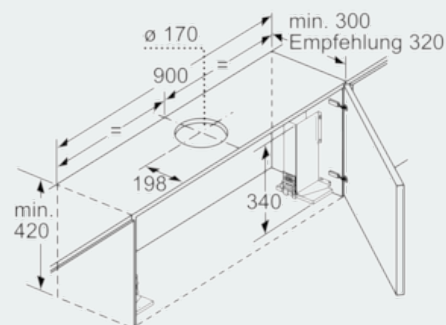

Maße

- Abluftstutzen Ø 150 mm (Ø 120 mm beiliegend)
- Gerätegröße (HxBxT): 426 x 898 x 290 mm
- Einbaumaße (HxBxT): 385 x 524 x 290 mm
- Gesamtanschlusswert: 146 W
- Hängeschrank 60 oder 90 cm
- ohne Griffleiste

iQ500, Flachschildhaube, 90 cm, Edelstahl
LI97RA560

Maßzeichnungen

Tiefenanpassung des Filterauszuges bis 29 mm möglich
Maße in mm

Maße in mm

Maße in mm

Maße in mm

Bei Montage der 90 cm Flachschildhaube in einen 90 cm breiten Oberschrank ist ein Montage-Set erforderlich. Die beiden Montagewinkel werden links und rechts im Möbel verschraubt. Montage nach Schablone.
Maße in mm

Maße in mm

iQ500, Flachschildhaube, 90 cm,
Edelstahl
LI97RA560

Maßzeichnungen

Maße in mm