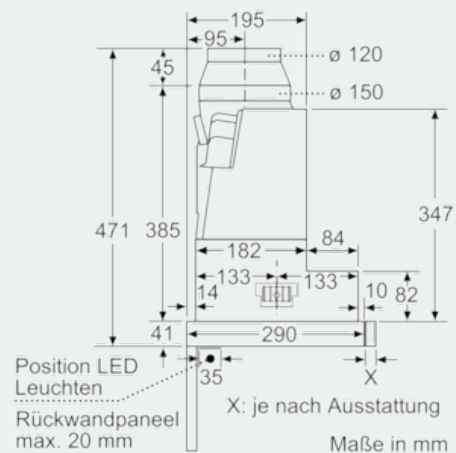

Maße

- Abluftstutzen Ø 150 mm (Ø 120 mm beiliegend)
- Gerätegröße (HxBxT): 426 x 898 x 290 mm
- Einbaumaße (HxBxT): 385 x 524 x 290 mm
- Gesamtanschlusswert: 146 W
- Hängeschrank 60 oder 90 cm
- ohne Griffleiste

iQ500, Flachschildhaube, 90 cm, Edelstahl
LI97RA560

Maßzeichnungen

Tiefenanpassung des Filterauszuges bis 29 mm möglich
Maße in mm

Maße in mm

Maße in mm

Maße in mm

Bei Montage der 90 cm Flachschildhaube in einen 90 cm breiten Oberschrank ist ein Montage-Set erforderlich. Die beiden Montagewinkel werden links und rechts im Möbel verschraubt. Montage nach Schablone.
Maße in mm

Maße in mm

iQ500, Flachschildhaube, 90 cm,
Edelstahl
LI97RA560

Maßzeichnungen

Maße in mm