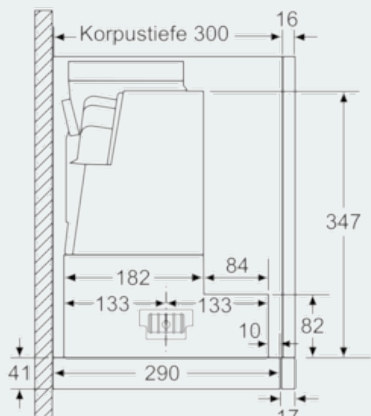

Maße

- Abluftstutzen Ø 150 mm (Ø 120 mm beiliegend)
- Gerätegröße (HxBxT): 426 x 898 x 290 mm
- Einbaumaße (HxBxT): 385 x 524 x 290 mm
- Gesamtanschlusswert: 146 W
- Hängeschrank 60 oder 90 cm
- ohne Griffleiste

iQ500, Flachschildhaube, 90 cm, Edelstahl
LI97RA560

Maßzeichnungen

Tiefenanpassung des Filterauszuges bis 29 mm möglich
Maße in mm

Maße in mm

Maße in mm

Maße in mm

Bei Montage der 90 cm Flachschildhaube in einen 90 cm breiten Oberschrank ist ein Montage-Set erforderlich. Die beiden Montagewinkel werden links und rechts im Möbel verschraubt. Montage nach Schablone.
Maße in mm

Maße in mm

iQ500, Flachschildhaube, 90 cm,
Edelstahl
LI97RA560

Maßzeichnungen

Maße in mm