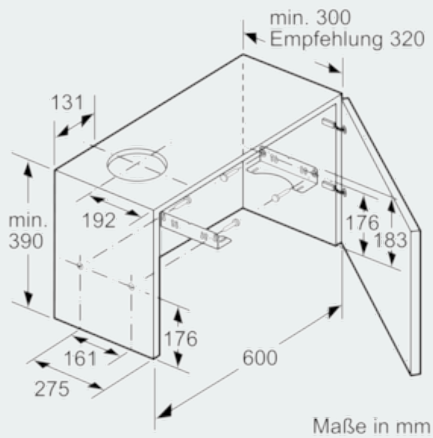

Maße

- Abluftstutzen Ø 150 mm (Ø 120 mm beiliegend)
- Gerätegröße (HxBxT): 203 x 598 x 290 mm
- Einbaumaße (HxBxT): 162 x 526 x 290 mm
- Gesamtanschlusswert: 76 W
- Hängeschrank 60 cm
- ohne Griffleiste

iQ300, Flachschildhaube, 60 cm, silbermetallic LI64LA530

Maßzeichnungen

iQ300, Flachschildhaube, 60 cm,
silbermetallic
LI64LA530

Maßzeichnungen

Maße in mm