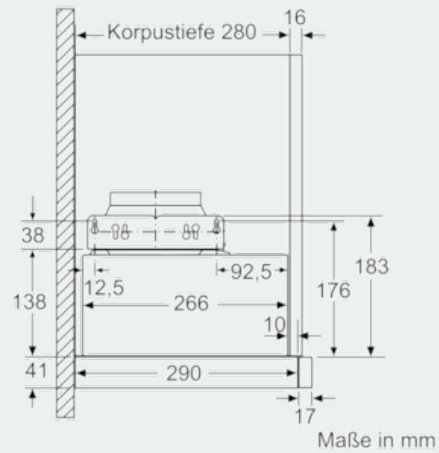

Ausstattung

Technische Daten

Bauart : Auszugsesse
 Approbationszertifikate : CE, VDE
 Länge Anschlusskabel (cm) : 175
 Nischenmaße (H x B x T) (mm) : 162mm x 526mm x 290mm
 Mindestabstand zur Kochstelle Elektro : 430
 Mindestabstand zur Kochstelle Gas : 650
 Nettogewicht (kg) : 7,763
 Steuerung : elektronisch
 Max. Gebläseleistung Abluft (m³/h) : 270
 Gebläseleistung bei Intensivstufe-Umluftbetrieb : 171
 Max. Gebläseleistung Umluft (m³/h) : 159
 Gebläseleistung bei Intensivstufe-Abluftbetrieb (m³/h) : 404
 Anzahl der Lampen (Stck) : 2
 Geräusch (dB) : 62
 Durchmesser des Abluftstutzens (mm) : 120 / 150
 Material des Fettfilters : Aluminium
 EAN-Nummer : 4242003717691
 Anschlusswert (W) : 76
 Absicherung (A) : 10
 Spannung (V) : 220-240
 Frequenz (Hz) : 50; 60
 Steckerart : Schuko-/Gardy.m.Erdung
 Art der Installation : Integrierbar

Maße

- Abluftstutzen Ø 150 mm (Ø 120 mm beiliegend)
- Gerätegröße (HxBxT): 203 x 598 x 290 mm
- Einbaumaße (HxBxT): 162 x 526 x 290 mm
- Gesamtanschlusswert: 76 W
- Hängeschrank 60 cm
- ohne Griffleiste

iQ300, Flachschildhaube, 60 cm, silbermetallic LI64LA530

Maßzeichnungen

iQ300, Flachschildhaube, 60 cm,
silbermetallic
LI64LA530

Maßzeichnungen

Maße in mm