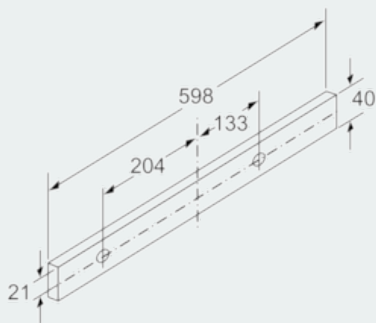

Maße

- Abluftstutzen Ø 150 mm (Ø 120 mm beiliegend)
- Gerätegröße (HxBxT): 203 x 598 x 290 mm
- Einbaumaße (HxBxT): 162 x 526 x 290 mm
- Gesamtanschlusswert: 76 W
- Hängeschrank 60 cm
- ohne Griffleiste

iQ300, Flachschildhaube, 60 cm, silbermetallic LI64LA530

Maßzeichnungen

iQ300, Flachschildhaube, 60 cm,
silbermetallic
LI64LA530

Maßzeichnungen

Maße in mm