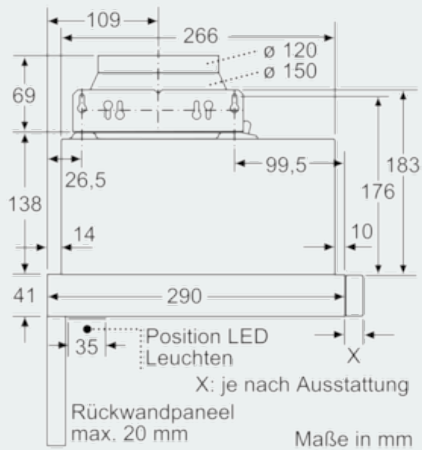

Ausstattung

Technische Daten

Bauart : Auszugsesse
 Approbationszertifikate : CE, VDE
 Länge Anschlusskabel (cm) : 175
 Nischenmaße (H x B x T) (mm) : 162mm x 526mm x 290mm
 Mindestabstand zur Kochstelle Elektro : 430
 Mindestabstand zur Kochstelle Gas : 650
 Nettogewicht (kg) : 7,763
 Steuerung : elektronisch
 Max. Gebläseleistung Abluft (m³/h) : 270
 Gebläseleistung bei Intensivstufe-Umluftbetrieb : 171
 Max. Gebläseleistung Umluft (m³/h) : 159
 Gebläseleistung bei Intensivstufe-Abluftbetrieb (m³/h) : 404
 Anzahl der Lampen (Stck) : 2
 Geräusch (dB) : 62
 Durchmesser des Abluftstutzens (mm) : 120 / 150
 Material des Fettfilters : Aluminium
 EAN-Nummer : 4242003717691
 Anschlusswert (W) : 76
 Absicherung (A) : 10
 Spannung (V) : 220-240
 Frequenz (Hz) : 50; 60
 Steckerart : Schuko-/Gardy.m.Erdung
 Art der Installation : Integrierbar

Maße

- Abluftstutzen Ø 150 mm (Ø 120 mm beiliegend)
- Gerätegröße (HxBxT): 203 x 598 x 290 mm
- Einbaumaße (HxBxT): 162 x 526 x 290 mm
- Gesamtanschlusswert: 76 W
- Hängeschrank 60 cm
- ohne Griffleiste

iQ300, Flachschildhaube, 60 cm, silbermetallic LI64LA530

Maßzeichnungen

iQ300, Flachschildhaube, 60 cm,
silbermetallic
LI64LA530

Maßzeichnungen

Maße in mm