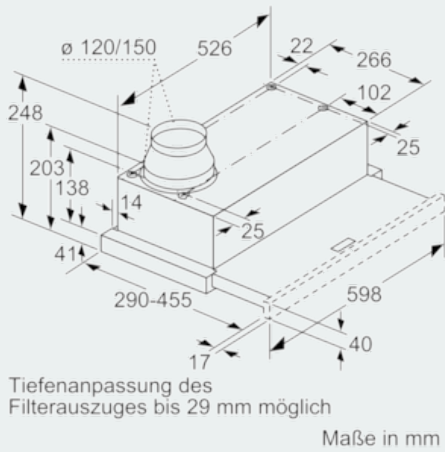

Ausstattung

Technische Daten

Bauart : Auszugsesse
 Approbationszertifikate : CE, VDE
 Länge Anschlusskabel (cm) : 175
 Nischenmaße (H x B x T) (mm) : 162mm x 526mm x 290mm
 Mindestabstand zur Kochstelle Elektro : 430
 Mindestabstand zur Kochstelle Gas : 650
 Nettogewicht (kg) : 7,763
 Steuerung : elektronisch
 Max. Gebläseleistung Abluft (m³/h) : 270
 Gebläseleistung bei Intensivstufe-Umluftbetrieb : 171
 Max. Gebläseleistung Umluft (m³/h) : 159
 Gebläseleistung bei Intensivstufe-Abluftbetrieb (m³/h) : 404
 Anzahl der Lampen (Stck) : 2
 Geräusch (dB) : 62
 Durchmesser des Abluftstutzens (mm) : 120 / 150
 Material des Fettfilters : Aluminium
 EAN-Nummer : 4242003717691
 Anschlusswert (W) : 76
 Absicherung (A) : 10
 Spannung (V) : 220-240
 Frequenz (Hz) : 50; 60
 Steckerart : Schuko-/Gardy.m.Erdung
 Art der Installation : Integrierbar

Maße

- Abluftstutzen Ø 150 mm (Ø 120 mm beiliegend)
- Gerätegröße (HxBxT): 203 x 598 x 290 mm
- Einbaumaße (HxBxT): 162 x 526 x 290 mm
- Gesamtanschlusswert: 76 W
- Hängeschrank 60 cm
- ohne Griffleiste

iQ300, Flachschildhaube, 60 cm, silbermetallic LI64LA530

Maßzeichnungen

iQ300, Flachschildhaube, 60 cm,
silbermetallic
LI64LA530

Maßzeichnungen

Maße in mm