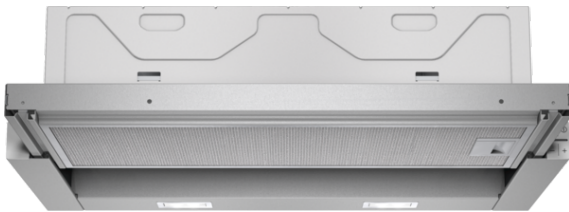

iQ300, Flachschirmhaube, 60 cm, silbermetallic LI64LA530

A

Made in
Germany

Die leistungsstarke Flachschirmhaube für eine fast unsichtbare Platzierung im Oberschrank.

- ✓ Die Lüfterleistung von 404 m³/h sorgt für frische Luft beim Kochen.
- ✓ Besonders leise mit nur 62 dB.
- ✓ Die energiesparende LED-Beleuchtung sorgt für eine klare Sicht beim Kochen.
- ✓ Die Intensivstufe für kurzfristigen Einsatz bei starkem Dunst mit automatischer Rückschaltung nach 6 Min.

Ausstattung

Technische Daten

Bauart : Auszugsesse
 Approbationszertifikate : CE, VDE
 Länge Anschlusskabel (cm) : 175
 Nischenmaße (H x B x T) (mm) : 162mm x 526mm x 290mm
 Mindestabstand zur Kochstelle Elektro : 430
 Mindestabstand zur Kochstelle Gas : 650
 Nettogewicht (kg) : 7,763
 Steuerung : elektronisch
 Max. Gebläseleistung Abluft (m³/h) : 270
 Gebläseleistung bei Intensivstufe-Umluftbetrieb : 171
 Max. Gebläseleistung Umluft (m³/h) : 159
 Gebläseleistung bei Intensivstufe-Abluftbetrieb (m³/h) : 404
 Anzahl der Lampen (Stck) : 2
 Geräusch (dB) : 62
 Durchmesser des Abluftstutzens (mm) : 120 / 150
 Material des Fettfilters : Aluminium
 EAN-Nummer : 4242003717691
 Anschlusswert (W) : 76
 Absicherung (A) : 10
 Spannung (V) : 220-240
 Frequenz (Hz) : 50; 60
 Steckerart : Schuko-/Gardy.m.Erdung
 Art der Installation : Integrierbar

Komfort

- Easy EE - Flachschild
- Kurzhubtasten (3-stufig + Intensiv) mit LED
- 3-stufig + Intensiv
- Metall-Fettfilter, spülmaschinengeeignet
- 6 Min.
- 10 Min.

Design

- Arbeitsplatzbeleuchtung mit 2 x LED 3W
- Beleuchtungsstärke: 766 lux
- Farbtemperatur: 3500 K