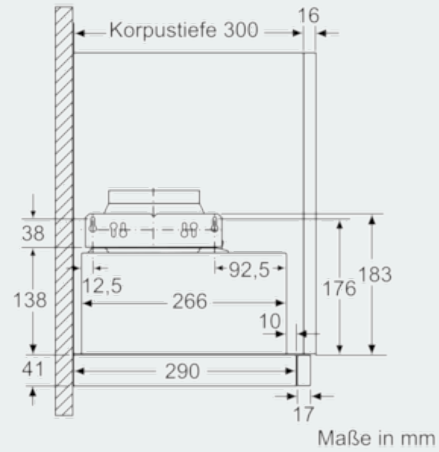

Ausstattung

Technische Daten

Bauart : Auszugsesse
 Approbationszertifikate : CE, VDE
 Länge Anschlusskabel (cm) : 175
 Nischenmaße (H x B x T) (mm) : 162mm x 526mm x 290mm
 Mindestabstand zur Kochstelle Elektro : 430
 Mindestabstand zur Kochstelle Gas : 650
 Nettogewicht (kg) : 7,763
 Steuerung : elektronisch
 Max. Gebläseleistung Abluft (m³/h) : 270
 Gebläseleistung bei Intensivstufe-Umluftbetrieb : 171
 Max. Gebläseleistung Umluft (m³/h) : 159
 Gebläseleistung bei Intensivstufe-Abluftbetrieb (m³/h) : 404
 Anzahl der Lampen (Stck) : 2
 Geräusch (dB) : 62
 Durchmesser des Abluftstutzens (mm) : 120 / 150
 Material des Fettfilters : Aluminium
 EAN-Nummer : 4242003717691
 Anschlusswert (W) : 76
 Absicherung (A) : 10
 Spannung (V) : 220-240
 Frequenz (Hz) : 50; 60
 Steckerart : Schuko-/Gardy.m.Erdung
 Art der Installation : Integrierbar

Maße

- Abluftstutzen Ø 150 mm (Ø 120 mm beiliegend)
- Gerätegröße (HxBxT): 203 x 598 x 290 mm
- Einbaumaße (HxBxT): 162 x 526 x 290 mm
- Gesamtanschlusswert: 76 W
- Hängeschrank 60 cm
- ohne Griffleiste

iQ300, Flachschildhaube, 60 cm, silbermetallic LI64LA530

Maßzeichnungen

iQ300, Flachschildhaube, 60 cm,
silbermetallic
LI64LA530

Maßzeichnungen

Maße in mm