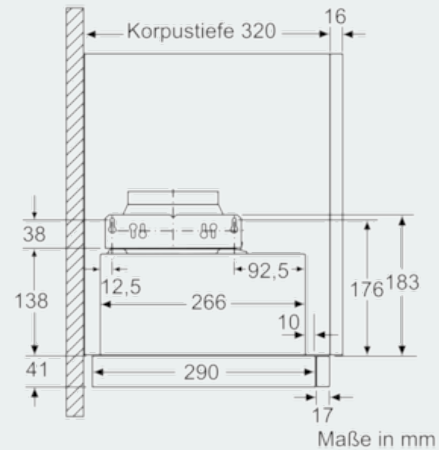

Ausstattung

Technische Daten

Bauart : Auszugsesse
 Approbationszertifikate : CE, VDE
 Länge Anschlusskabel (cm) : 175
 Nischenmaße (H x B x T) (mm) : 162mm x 526mm x 290mm
 Mindestabstand zur Kochstelle Elektro : 430
 Mindestabstand zur Kochstelle Gas : 650
 Nettogewicht (kg) : 7,763
 Steuerung : elektronisch
 Max. Gebläseleistung Abluft (m³/h) : 270
 Gebläseleistung bei Intensivstufe-Umluftbetrieb : 171
 Max. Gebläseleistung Umluft (m³/h) : 159
 Gebläseleistung bei Intensivstufe-Abluftbetrieb (m³/h) : 404
 Anzahl der Lampen (Stck) : 2
 Geräusch (dB) : 62
 Durchmesser des Abluftstutzens (mm) : 120 / 150
 Material des Fettfilters : Aluminium
 EAN-Nummer : 4242003717691
 Anschlusswert (W) : 76
 Absicherung (A) : 10
 Spannung (V) : 220-240
 Frequenz (Hz) : 50; 60
 Steckerart : Schuko-/Gardy.m.Erdung
 Art der Installation : Integrierbar

Maße

- Abluftstutzen Ø 150 mm (Ø 120 mm beiliegend)
- Gerätegröße (HxBxT): 203 x 598 x 290 mm
- Einbaumaße (HxBxT): 162 x 526 x 290 mm
- Gesamtanschlusswert: 76 W
- Hängeschrank 60 cm
- ohne Griffleiste

iQ300, Flachschildhaube, 60 cm, silbermetallic LI64LA530

Maßzeichnungen

iQ300, Flachschildhaube, 60 cm,
silbermetallic
LI64LA530

Maßzeichnungen

Maße in mm