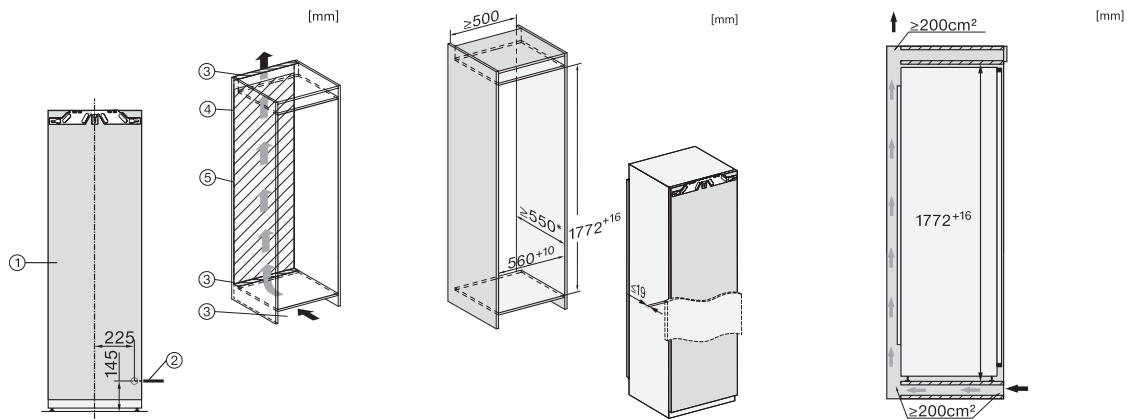

K 7732 D

Einbau-Kühlschrank

mit DailyFresh und komfortabler Getränkelagerung dank ausziehbarem Flaschenkorb.

K7733E, K7763E, K7732D, K7732E, K7734F, K7764E, K7743E, K7744E, K7773D, K7774D, Installation (Fußnote*) (Skizze)

*1. Ansicht von Vorne, 2. Netzanschlussleitung, L = 2100 mm, 3. Lüftungsausschnitt min. 200 cm², 4. Belüftung, 5. Kein Anschluss in diesem Bereich

K7733E, K7763E, K7732D, K7732E, K7734F, K7764E, K7743E, K7744E, K7773D, K7774D, Einbau (Fußnote*) (Skizze)

*Der deklarierte Energieverbrauch wurde mit einer Nischentiefe von 560 mm ermittelt. Das Kältegerät ist bei einer Nischentiefe von 550 mm voll funktionsfähig, hat aber einen geringfügig höheren Energieverbrauch.

K7733E, K7763E, K7732D, K7732E, K7734F, K7764E, K7743E, K7744E, K7773D, K7774D, Seitenansicht (Skizze)