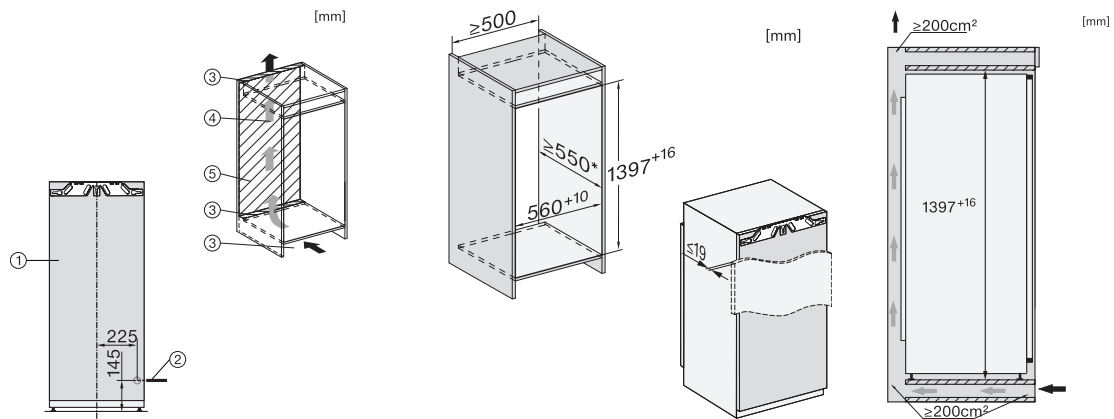

K 7437 D

Einbau-Kühlschrank

mit DailyFresh, wartungsfreier LED-Beleuchtung, DynaCool und ComfortClean.

K7477B, K7478C, K7433E, K7434E, K7464E, K7443D, K7444D, K7473D, K7474D, FNS7470D, Installation (Fußnote*) (Skizze)

*1. Ansicht von Vorne, 2. Netzanschlussleitung, L = 2100 mm, 3. Lüftungsausschnitt min. 200 cm², 4. Belüftung, 5. Kein Anschluss in diesem Bereich

K7477B, K7478C, K7433E, K7434E, K7464E, K7443D, K7444D, K7473D, K7474D, FNS7470D, Einbau (Fußnote*) (Skizze)

*Der deklarierte Energieverbrauch wurde mit einer Nischentiefe von 560 mm ermittelt. Das Kältegerät ist bei einer Nischentiefe von 550 mm voll funktionsfähig, hat aber einen geringfügig höheren Energieverbrauch.

K7477B, K7478C, K7438C, K7433E, K7434E, K7464E, K7443D, K7444D, K7473D, K7474D, FNS7470D, Seitenansicht (Skizze)