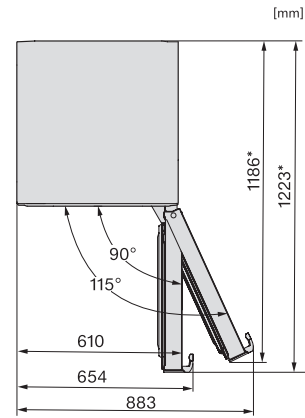

K 4776 DD
 Stand-Kühlschrank
 mit PerfectFresh Pro für längere Frische und integriertem 4*-Gefrierfach.

KS4383ED N, KS4383DD N, Nordic, KS4783DD, KS4783ED, K4776ED, Installation (*Fußnote) (Skizze)

*1. Ansicht von Vorne, 2. Netzanschlussleitung, L = 2000 mm

K4776ED, KS4783DD, KS4783ED, FN4772E, Aufstellskizze (*Fußnote) (Skizze)

*Damit der deklarierte Energieverbrauch erzielt wird, sind die dem Gerät beigefügten Abstandshalter zu verwenden. Hierdurch vergrößert sich die Gerätetiefe um ca. 15 mm. Das Gerät ist ohne Verwendung der Abstandshalter voll funktionsfähig, hat aber einen geringfügig höheren Energieverbrauch.