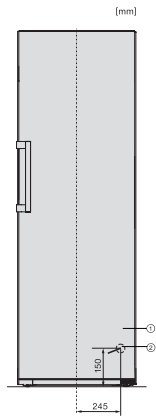

K 4776 DD

Stand-Kühlschrank

mit PerfectFresh Pro für längere Frische und integriertem 4*-Gefrierfach.

EAN: 4002516742098 / Materialnummer: 12430830 / Alte Materialnummer: 36477640EU1

Klimaklasse	SN-T
Kühlzone in l	317
davon PerfectFresh-Zone in l	94
4-Sterne-Gefrierzone in l	34
Gesamtnutzzinhalt in l	351
Lagerzeit bei Störung in h	16
Gefriervermögen in kg/24h	5,00
Luftschallemissionsklasse (A-D)	B
Luftschallemissionen in dB(A) re1pW	35
Stromaufnahme in Milliampere (mA)	1200
Spannung in V	220-240
Absicherung in A	10
Phasenanzahl	1
Frequenz in Hz	50-60
Länge der elektrischen Zuleitung in m	2,0
Leuchtmittel tauschen	Kundendienst
Mitgeliefertes Zubehör	
Eierablage	•

K 4776 DD
 Stand-Kühlschrank
 mit PerfectFresh Pro für längere Frische und integriertem 4*-Gefrierfach.

KS4383ED N, KS4383DD N, Nordic, KS4783DD, KS4783ED, K4776ED, Installation (*Fußnote) (Skizze)

*1. Ansicht von Vorne, 2. Netzanschlussleitung, L = 2000 mm

K4776ED, KS4783DD, KS4783ED, FN4772E, Aufstellskizze (*Fußnote) (Skizze)

*Damit der deklarierte Energieverbrauch erzielt wird, sind die dem Gerät beigefügten Abstandshalter zu verwenden. Hierdurch vergrößert sich die Gerätetiefe um ca. 15 mm. Das Gerät ist ohne Verwendung der Abstandshalter voll funktionsfähig, hat aber einen geringfügig höheren Energieverbrauch.