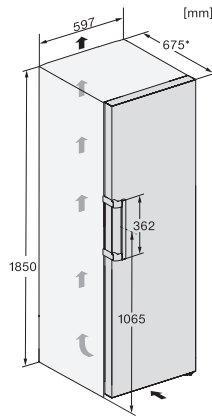

K 4776 DD

Stand-Kühlschrank

mit PerfectFresh Pro für längere Frische und integriertem 4*-Gefrierfach.

EAN: 4002516742098 / Materialnummer: 12430830 / Alte Materialnummer: 36477640EU1

Klimaklasse	SN-T
Kühlzone in l	317
davon PerfectFresh-Zone in l	94
4-Sterne-Gefrierzone in l	34
Gesamtnutzzinhalt in l	351
Lagerzeit bei Störung in h	16
Gefriervermögen in kg/24h	5,00
Luftschallemissionsklasse (A-D)	B
Luftschallemissionen in dB(A) re1pW	35
Stromaufnahme in Milliampere (mA)	1200
Spannung in V	220-240
Absicherung in A	10
Phasenanzahl	1
Frequenz in Hz	50-60
Länge der elektrischen Zuleitung in m	2,0
Leuchtmittel tauschen	Kundendienst
Mitgeliefertes Zubehör	
Eierablage	•

K 4776 DD
 Stand-Kühlschrank
 mit PerfectFresh Pro für längere Frische und integriertem 4*-Gefrierfach.

KS4383ED N, KS4383DD N, Nordic, KS4783DD, KS4783ED, K4776ED, Installation (*Fußnote) (Skizze)

*1. Ansicht von Vorne, 2. Netzanschlussleitung, L = 2000 mm

K4776ED, KS4783DD, KS4783ED, FN4772E, Aufstellskizze (*Fußnote) (Skizze)

*Damit der deklarierte Energieverbrauch erzielt wird, sind die dem Gerät beigefügten Abstandshalter zu verwenden. Hierdurch vergrößert sich die Gerätetiefe um ca. 15 mm. Das Gerät ist ohne Verwendung der Abstandshalter voll funktionsfähig, hat aber einen geringfügig höheren Energieverbrauch.