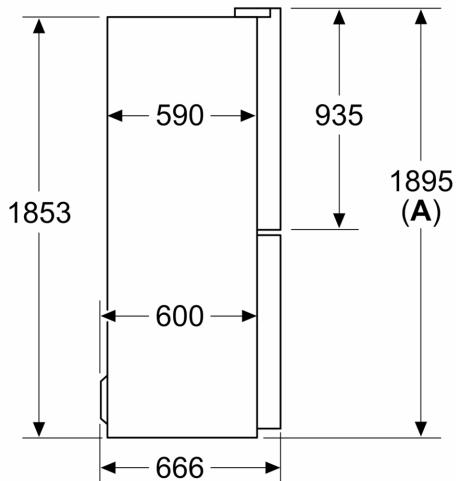

Maße

- Gerätemaße (H x B x T): 189.5 cm x 85.5 cm x 66.6 cm

Länderspezifische Optionen

- Auf Basis der Ergebnisse der Normprüfung über 24 Std. Tatsächlicher Verbrauch abhängig von Nutzung/Standort des Geräts.

**Serie 4, Kühl-Gefrierkombination
mehrtürig, Glasfront, 189.5 x 85.5
cm, Grau
KMC85LEEA**

Maße in mm

A: Front ist von 1895–1910 mm, bei voll ausgezogenen vorderen Nivellierfüßen, verstellbar

Maße in mm

A: Front ist von 1895–1910 mm, bei voll ausgezogenen vorderen Nivellierfüßen, verstellbar
B: 10 mm für feste Abstandshalter auf der Rückseite hinzufügen

Maße in mm

Maße in mm

A	a	b
≤ 600	20	20
600 < A ≤ 650	36	36
650 < A ≤ 700	78	78
> 700	266	266

A: Möbel- oder Arbeitsplattentiefe

B: Wand Schubladen ausziehbar und herausnehmbar bei 90° geöffneter Tür