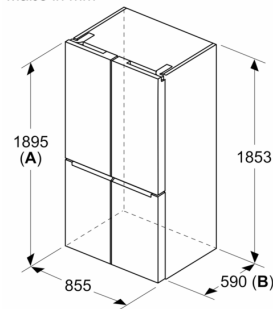

Maße

- Gerätemaße (H x B x T): 189.5 cm x 85.5 cm x 66.6 cm

Länderspezifische Optionen

- Auf Basis der Ergebnisse der Normprüfung über 24 Std. Tatsächlicher Verbrauch abhängig von Nutzung/Standort des Geräts.

**Serie 4, Kühl-Gefrierkombination
mehrtürig, Glasfront, 189.5 x 85.5
cm, Grau
KMC85LEEA**

Maße in mm

A: Front ist von 1895–1910 mm, bei voll ausgezogenen vorderen Nivellierfüßen, verstellbar

Maße in mm

A: Front ist von 1895–1910 mm, bei voll ausgezogenen vorderen Nivellierfüßen, verstellbar
B: 10 mm für feste Abstandshalter auf der Rückseite hinzufügen

Maße in mm

Maße in mm

A	a	b
≤ 600	20	20
600 < A ≤ 650	36	36
650 < A ≤ 700	78	78
> 700	266	266

A: Möbel- oder Arbeitsplattentiefe

B: Wand Schubladen ausziehbar und herausnehmbar bei 90° geöffneter Tür