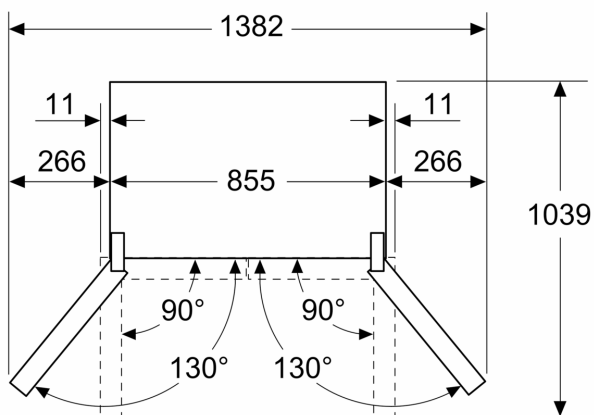

Maße

- Gerätemaße (H x B x T): 189.5 cm x 85.5 cm x 66.6 cm

Länderspezifische Optionen

- Auf Basis der Ergebnisse der Normprüfung über 24 Std. Tatsächlicher Verbrauch abhängig von Nutzung/Standort des Geräts.

**Serie 4, Kühl-Gefrierkombination
mehrtürig, Glasfront, 189.5 x 85.5
cm, Grau
KMC85LEEA**

Maße in mm

A: Front ist von 1895–1910 mm, bei voll ausgezogenen vorderen Nivellierfüßen, verstellbar

Maße in mm

A: Front ist von 1895–1910 mm, bei voll ausgezogenen vorderen Nivellierfüßen, verstellbar
B: 10 mm für feste Abstandshalter auf der Rückseite hinzufügen

Maße in mm

Maße in mm

A	a	b
≤ 600	20	20
600 < A ≤ 650	36	36
650 < A ≤ 700	78	78
> 700	266	266

A: Möbel- oder Arbeitsplattentiefe

B: Wand Schubladen ausziehbar und herausnehmbar bei 90° geöffneter Tür