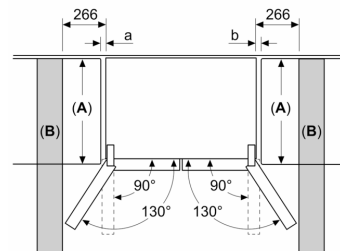

Maße

- Gerätemaße (H x B x T): 189.5 cm x 85.5 cm x 66.6 cm

Länderspezifische Optionen

- Auf Basis der Ergebnisse der Normprüfung über 24 Std. Tatsächlicher Verbrauch abhängig von Nutzung/Standort des Geräts.

**Serie 4, Kühl-Gefrierkombination
mehrtürig, Glasfront, 189.5 x 85.5
cm, Grau
KMC85LEEA**

Maße in mm

A: Front ist von 1895–1910 mm, bei voll ausgezogenen vorderen Nivellierfüßen, verstellbar

Maße in mm

A: Front ist von 1895–1910 mm, bei voll ausgezogenen vorderen Nivellierfüßen, verstellbar
B: 10 mm für feste Abstandshalter auf der Rückseite hinzufügen

Maße in mm

Maße in mm

A	a	b
≤ 600	20	20
600 < A ≤ 650	36	36
650 < A ≤ 700	78	78
> 700	266	266

A: Möbel- oder Arbeitsplattentiefe

B: Wand Schubladen ausziehbar und herausnehmbar bei 90° geöffneter Tür