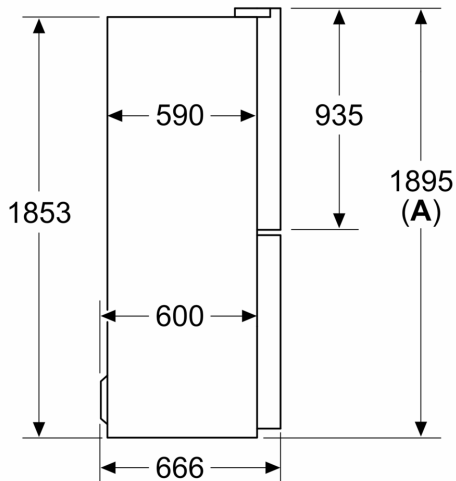

Maße

- Gerätemaße (H x B x T): 189.5 cm x 85.5 cm x 66.6 cm

Länderspezifische Optionen

- Auf Basis der Ergebnisse der Normprüfung über 24 Std. Tatsächlicher Verbrauch abhängig von Nutzung/Standort des Geräts.

**Serie 4, Kühl-Gefrierkombination
mehrtürig, Glasfront, 189.5 x 85.5
cm, Schwarz
KMC85LBEA**

Maße in mm

A: Front ist von 1895–1910 mm, bei voll ausgezogenen vorderen Nivellierfüßen, verstellbar

Maße in mm

A: Front ist von 1895–1910 mm, bei voll ausgezogenen vorderen Nivellierfüßen, verstellbar
B: 10 mm für feste Abstandshalter auf der Rückseite hinzufügen

Maße in mm

Maße in mm

A	a	b
≤ 600	20	20
600 < A ≤ 650	36	36
650 < A ≤ 700	78	78
> 700	266	266