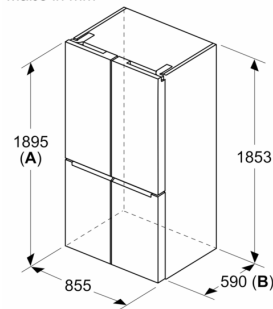

Maße

- Gerätemaße (H x B x T): 189.5 cm x 85.5 cm x 66.6 cm

Länderspezifische Optionen

- Auf Basis der Ergebnisse der Normprüfung über 24 Std. Tatsächlicher Verbrauch abhängig von Nutzung/Standort des Geräts.

**Serie 4, Kühl-Gefrierkombination
mehrtürig, Glasfront, 189.5 x 85.5
cm, Schwarz
KMC85LBEA**

Maße in mm

A: Front ist von 1895–1910 mm, bei voll ausgezogenen vorderen Nivellierfüßen, verstellbar

Maße in mm