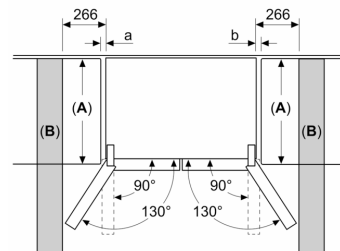

Maße

- Gerätemaße (H x B x T): 189.5 cm x 85.5 cm x 66.6 cm

Länderspezifische Optionen

- Auf Basis der Ergebnisse der Normprüfung über 24 Std. Tatsächlicher Verbrauch abhängig von Nutzung/Standort des Geräts.

**Serie 4, Kühl-Gefrierkombination
mehrtürig, Glasfront, 189.5 x 85.5
cm, Schwarz
KMC85LBEA**

Maße in mm

A: Front ist von 1895–1910 mm, bei voll ausgezogenen vorderen Nivellierfüßen, verstellbar

Maße in mm

A: Front ist von 1895–1910 mm, bei voll ausgezogenen vorderen Nivellierfüßen, verstellbar
B: 10 mm für feste Abstandshalter auf der Rückseite hinzufügen

Maße in mm

Maße in mm

A	a	b
≤ 600	20	20
600 < A ≤ 650	36	36
650 < A ≤ 700	78	78
> 700	266	266

A: Möbel- oder Arbeitsplattentiefe

B: Wand Schubladen ausziehbar und herausnehmbar bei 90° geöffneter Tür