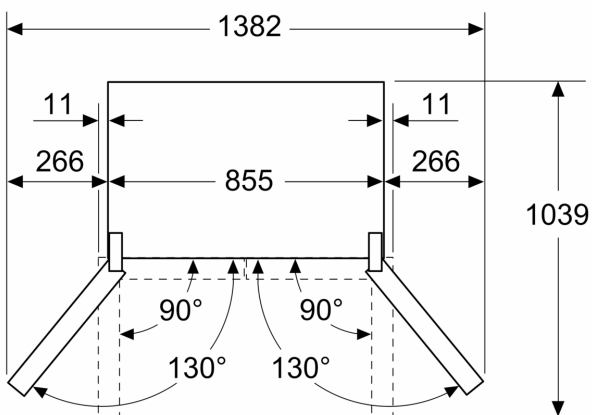

Maße

- Gerätemaße (H x B x T): 189.5 cm x 85.5 cm x 66.6 cm

Länderspezifische Optionen

- Auf Basis der Ergebnisse der Normprüfung über 24 Std. Tatsächlicher Verbrauch abhängig von Nutzung/Standort des Geräts.

**Serie 4, Kühl-Gefrierkombination
mehrtürig, Glasfront, 189.5 x 85.5
cm, Schwarz
KMC85LBEA**

Maße in mm

A: Front ist von 1895–1910 mm, bei voll ausgezogenen vorderen Nivellierfüßen, verstellbar

Maße in mm

A: Front ist von 1895–1910 mm, bei voll ausgezogenen vorderen Nivellierfüßen, verstellbar
B: 10 mm für feste Abstandshalter auf der Rückseite hinzufügen

Maße in mm

Maße in mm

A	a	b
≤ 600	20	20
600 < A ≤ 650	36	36
650 < A ≤ 700	78	78
> 700	266	266

A: Möbel- oder Arbeitsplattentiefe

B: Wand Schubladen ausziehbar und herausnehmbar bei 90° geöffneter Tür