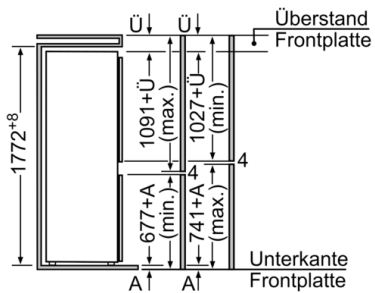

Umwelt und Sicherheit

- MultiBox: transparente Schublade mit Wellenboden, ideal zur Lagerung von Obst und Gemüse

Gefrierteil

- ****-Gefrierraum: 66 l Nutzinhalt
- Gefriervermögen: 3 kg in 24 Std.
- Lagerzeit bei Störung: 16 Std.
- 3 transparente Gefriergut-Schubladen
- Gefriergut-Kalender

Technische Information

- Türanschlag rechts, wechselbar
- Gerätegröße (H x B x T): 177.2 cm x 54.1 cm x 54.5 cm
- Nischengröße (H x B x T): 177.5 cm x 56.2 cm x 55.0 cm
- Klimaklasse: ST
- Anschlusswert: 90 W
- 220 - 240 V

Zubehör

- 1 x Eierablage

**Serie | 2, Einbau-Kühl-Gefrier-Kombination
mit Gefrierbereich unten, 177.2 x 54.1 cm
KIV34V21FF**

Die angegebenen Möbeltürmaße gelten für eine Türfuge von 4mm. Bei Verwendung einer anderen Fugenbreite (max. 14 mm) müssen die Maße angepaßt werden.
Bei größeren Maßen (1780 - 1790) muss an der Nischendecke eine Distanzleiste vorgesehen werden.

Maße in mm

Maße in mm