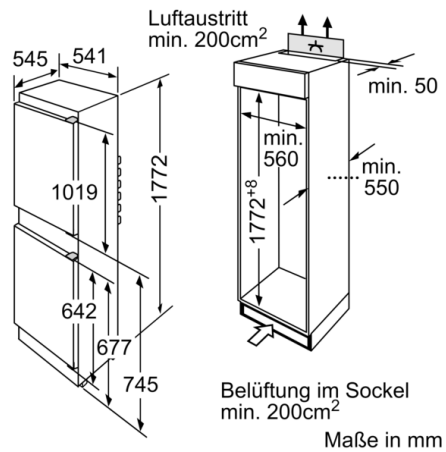

Technische Information

- Türanschlag rechts, wechselbar
- Gerätegröße (H x B x T): 177.2 cm x 54.1 cm x 54.5 cm
- Nischengröße (H x B x T): 177.5 cm x 56.2 cm x 55.0 cm
- Klimaklasse: ST
- Anschlusswert: 90 W
- 220 - 240 V

Zubehör

- 1 x Eierablage

**Serie | 2, Einbau-Kühl-Gefrier-Kombination
mit Gefrierbereich unten, 177.2 x 54.1 cm
KIV34V21FF**

Die angegebenen Möbeltürmaße gelten für eine Türfuge von 4mm. Bei Verwendung einer anderen Fugenbreite (max. 14 mm) müssen die Maße angepaßt werden.
Bei größeren Maßen (1780 - 1790) muss an der Nischendecke eine Distanzleiste vorgesehen werden.

Maße in mm

Maße in mm