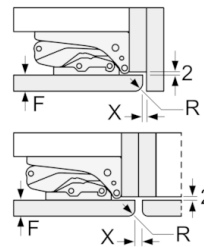

### Technische Informationen

- Türanschlag rechts, wechselbar
- EasyInstallation
- Gerätemaße (H x B x T): 177.2 cm x 55.8 cm x 54.5 cm
- Nischenmaße (H x B x T): 177.5 cm x 56.0 cm x 55.0 cm
- Klimaklasse: SN-ST
- Anschlusswert: 90 W
- 220 - 240 V

### Sonderzubehör

- Transportgriffe

**Serie | 6, Einbau-Kühl-Gefrier-Kombination  
mit Gefrierbereich unten, 177.2 x 55.8 cm  
KIS86AF30**

Maße in mm

Maße in mm

Die angegebenen Möbeltürmaße gelten für eine Türfuge von 4 mm.

Maße in mm

Maße in mm  
Empfehlung Spaltmaße für Flachscharnier

F	R	X
16-19	0-3	2,5
20	0-1	3
	2-3	2,5
21	0-1	3
	2-3	2,5
22	0	4
	1	3,5
	2-3	3

Die in der Tabelle empfohlenen Spaltmasse sind einzuhalten, um eine kollisionsfreie Öffnung der Gerätetüre zu gewährleisten und Beschädigungen am Küchenmöbel zu vermeiden.