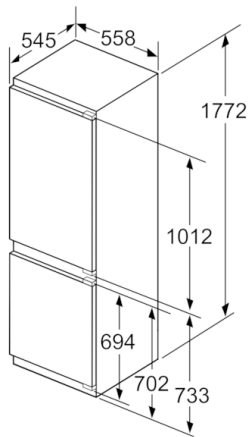

### Technische Informationen

- Türanschlag rechts, wechselbar
- EasyInstallation
- Gerätemaße (H x B x T): 177.2 cm x 55.8 cm x 54.5 cm
- Nischenmaße (H x B x T): 177.5 cm x 56.0 cm x 55.0 cm
- Klimaklasse: SN-ST
- Anschlusswert: 90 W
- 220 - 240 V

### Sonderzubehör

- Transportgriffe

**Serie | 6, Einbau-Kühl-Gefrier-Kombination  
mit Gefrierbereich unten, 177.2 x 55.8 cm  
KIS86AF30**

Maße in mm

Maße in mm

Die angegebenen Möbeltürmaße gelten für eine Türfuge von 4 mm.

Maße in mm

Maße in mm  
Empfehlung Spaltmaße für Flachscharnier

F	R	X
16-19	0-3	2,5
20	0-1	3
	2-3	2,5
21	0-1	3
	2-3	2,5
22	0	4
	1	3,5
	2-3	3

Die in der Tabelle empfohlenen Spaltmasse sind einzuhalten, um eine kollisionsfreie Öffnung der Gerätetüre zu gewährleisten und Beschädigungen am Küchenmöbel zu vermeiden.