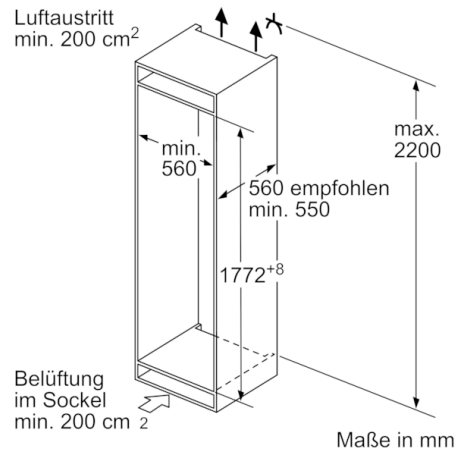

### Technische Informationen

- Türanschlag rechts, wechselbar
- EasyInstallation
- Gerätemaße (H x B x T): 177.2 cm x 55.8 cm x 54.5 cm
- Nischenmaße (H x B x T): 177.5 cm x 56.0 cm x 55.0 cm
- Klimaklasse: SN-ST
- Anschlusswert: 90 W
- 220 - 240 V

### Zubehör

- 2 x Kälteakku, 2 x Eierablage, 1 x Eiszürfelschale
- Flaschenkamm

### Sonderzubehör

- Transportgriffe

**Serie | 6, Einbau-Kühl-Gefrier-Kombination  
mit Gefrierbereich unten, 177.2 x 55.8 cm  
KIS86AF30**

Maße in mm

Maße in mm

Die angegebenen Möbeltürmaße gelten für eine Türfuge von 4 mm.

Maße in mm

Maße in mm  
Empfehlung Spaltmaße für Flachscharnier

F	R	X
16-19	0-3	2,5
20	0-1	3
	2-3	2,5
21	0-1	3
	2-3	2,5
22	0	4
	1	3,5
	2-3	3

Die in der Tabelle empfohlenen Spaltmasse sind einzuhalten, um eine kollisionsfreie Öffnung der Gerätetüre zu gewährleisten und Beschädigungen am Küchenmöbel zu vermeiden.