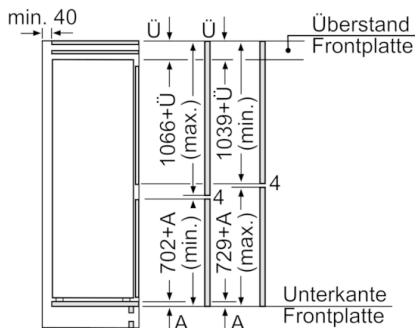

### Technische Informationen

- Türanschlag rechts, wechselbar
- EasyInstallation
- Gerätemaße (H x B x T): 177.2 cm x 55.8 cm x 54.5 cm
- Nischenmaße (H x B x T): 177.5 cm x 56.0 cm x 55.0 cm
- Klimaklasse: SN-ST
- Anschlusswert: 90 W
- 220 - 240 V

### Sonderzubehör

- Transportgriffe

**Serie | 6, Einbau-Kühl-Gefrier-Kombination  
mit Gefrierbereich unten, 177.2 x 55.8 cm  
KIS86AF30**

Maße in mm

Maße in mm

Die angegebenen Möbeltürmaße gelten für eine Türfuge von 4 mm.

Maße in mm

Maße in mm  
Empfehlung Spaltmaße für Flachscharnier

F	R	X
16-19	0-3	2,5
20	0-1	3
	2-3	2,5
21	0-1	3
	2-3	2,5
22	0	4
	1	3,5
	2-3	3

Die in der Tabelle empfohlenen Spaltmasse sind einzuhalten, um eine kollisionsfreie Öffnung der Gerätetüre zu gewährleisten und Beschädigungen am Küchenmöbel zu vermeiden.