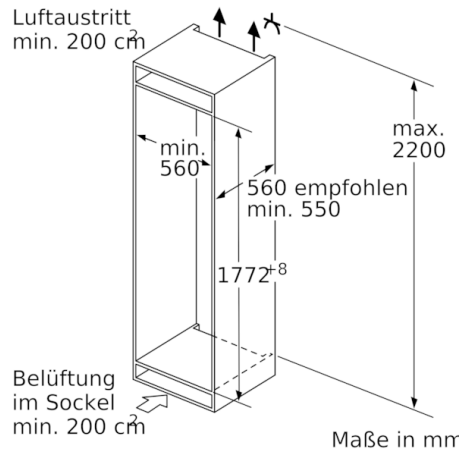

**Technische Daten**

Bauform :	Einbau
Dekorrahmen/ - platte :	Nicht möglich
Höhe (mm) :	1772
Gerätebreite (mm) :	558
Gerätetiefe (mm) :	545
Nischenmaße (H x B x T) (mm) :	1775.0 x 560 x 550
Nettogewicht (kg) :	66,883
Anschlusswert (W) :	90
Absicherung (A) :	10
Türanschlag :	rechts wechselbar
Spannung (V) :	220-240
Frequenz (Hz) :	50
Approbationszertifikate :	CE, Morocco, VDE
Länge Anschlusskabel (cm) :	230
Anzahl Verdichter :	1
Anzahl unabhängiger Kühlkreisläufe :	1
Innenlüfter :	Nein
Scharniere wechselbar :	Ja
Anzahl verstellbarer Ablagen-Kühlteil (Stck) :	6
Flaschenregale :	Ja
EAN-Nummer :	4242002711270
Marke :	Bosch
Internationale Bestellbezeichnung :	KIR81AF30
Produktkategorie :	Kühlschrank
Energieeffizienzklasse :	A++
Jährlicher Energieverbrauch (kWh/annum) :	116,00
Nettofassungsvermögen Kühlteil (l) :	319
Nettofassungsvermögen Gefrierenteil (l) :	0
Frostfree System :	Nein
Gefrierleistung (kg/24h) :	0
Schallleistung (dB(A) re 1 pW) :	37
Klimaklasse :	SN-T
Art der Installation :	Vollintegrierbar

**Frischhaltesystem**

- 1 VitaFresh plus Schublade auf Teleskopschienen mit Feuchtigkeitsregulierung - hält Obst und Gemüse vitaminreich und bis zu 2x länger frisch
- 1 MultiBox auf Teleskopschienen -Transparente Schublade mit Wellenboden, ideal zur Lagerung von Obst und Gemüse.

**Technische Informationen**

- Türanschlag rechts, wechselbar
- Einfacher Einbau
- Klimaklasse: SN-T
- Gerätemaße ( H x B x T): 177,2 cm x 55,8 cm x 54,5 cm
- Nischenmaße (H x B x T): 177,5 cm x 56,0 cm x 55,0 cm
- Anschlusswert: 90 W
- 220 - 240 V

## Serie | 6, Einbau-Kühlschrank, 177.5 x 56 cm KIR81AF30

Maße in mm

Maße in mm

Maximal zulässiges Gewicht der Möbelfronten

Montierte Möbeltüren, die das zulässige Gewicht überschreiten, können zu Beschädigungen und zu Funktionsbeeinträchtigung am Scharnier führen.