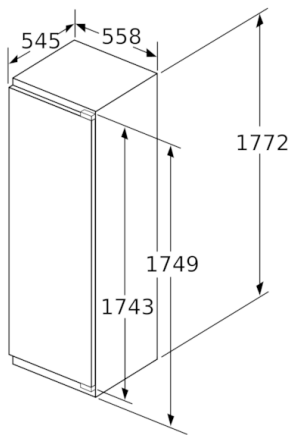

**Technische Informationen**

- Türanschlag rechts, wechselbar
- Einfacher Einbau
- Klimaklasse: SN-T
- Gerätemaße ( H x B x T): 177,2 cm x 55,8 cm x 54,5 cm
- Nischenmaße (H x B x T): 177,5 cm x 56,0 cm x 55,0 cm
- Anschlusswert: 90 W
- 220 - 240 V

## Serie | 6, Einbau-Kühlschrank, 177.5 x 56 cm KIR81AF30

Maße in mm

Maße in mm

Maximal zulässiges Gewicht der Möbelfronten

Montierte Möbeltüren, die das zulässige Gewicht überschreiten, können zu Beschädigungen und zu Funktionsbeeinträchtigung am Scharnier führen.