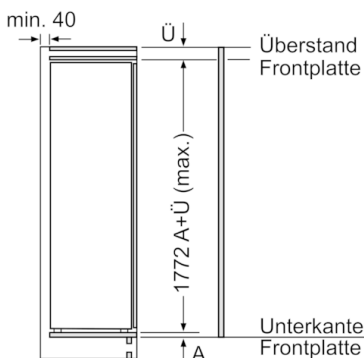

**Technische Informationen**

- Türanschlag rechts, wechselbar
- Einfacher Einbau
- Klimaklasse: SN-T
- Gerätemaße ( H x B x T): 177,2 cm x 55,8 cm x 54,5 cm
- Nischenmaße (H x B x T): 177,5 cm x 56,0 cm x 55,0 cm
- Anschlusswert: 90 W
- 220 - 240 V

## Serie | 6, Einbau-Kühlschrank, 177.5 x 56 cm KIR81AF30

Maße in mm

Maße in mm

Maximal zulässiges Gewicht der Möbelfronten

Montierte Möbeltüren, die das zulässige Gewicht überschreiten, können zu Beschädigungen und zu Funktionsbeeinträchtigung am Scharnier führen.

T: Gerätürhöhe inklusive Scharniere in mm:	ungedämpftes Scharnier, Tür in kg:	gedämpftes Scharnier, Tür in kg:
1500-1750	22	22

Maße in mm

Empfehlung Spaltmaße für Flachscharnier

F	R	X
16-19	0-3	2,5
20	0-1	3
	2-3	2,5
21	0-1	3
	2-3	2,5
22	0	4
	1	3,5
	2-3	3

Die in der Tabelle empfohlenen Spaltmasse sind einzuhalten, um eine kollisionsfreie Öffnung der Gerätetüre zu gewährleisten und Beschädigungen am Küchenmöbel zu vermeiden.

Maße in mm