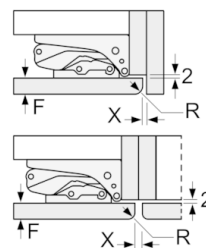

**Technische Informationen**

- Türanschlag rechts, wechselbar
- Einfacher Einbau
- Klimaklasse: SN-T
- Gerätemaße ( H x B x T): 177,2 cm x 55,8 cm x 54,5 cm
- Nischenmaße (H x B x T): 177,5 cm x 56,0 cm x 55,0 cm
- Anschlusswert: 90 W
- 220 - 240 V

## Serie | 6, Einbau-Kühlschrank, 177.5 x 56 cm KIR81AF30

Maße in mm

Maße in mm

Maximal zulässiges Gewicht der Möbelfronten

Montierte Möbeltüren, die das zulässige Gewicht überschreiten, können zu Beschädigungen und zu Funktionsbeeinträchtigung am Scharnier führen.

T: Gerätürhöhe inklusive Scharniere in mm:	ungedämpftes Scharnier, Tür in kg:	gedämpftes Scharnier, Tür in kg:
1500-1750	22	22

Maße in mm

Empfehlung Spaltmaße für Flachscharnier

F	R	X
16-19	0-3	2,5
20	0-1	3
	2-3	2,5
21	0-1	3
	2-3	2,5
22	0	4
	1	3,5
	2-3	3

Die in der Tabelle empfohlenen Spaltmasse sind einzuhalten, um eine kollisionsfreie Öffnung der Gerätetüre zu gewährleisten und Beschädigungen am Küchenmöbel zu vermeiden.

Maße in mm