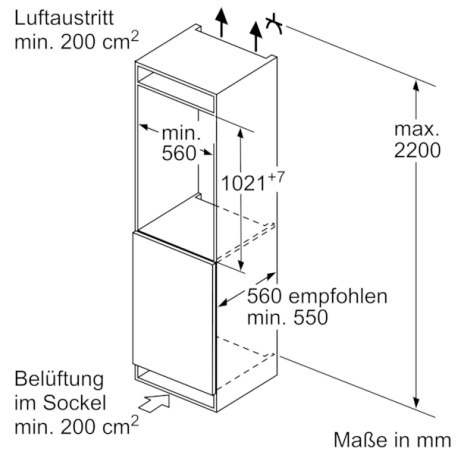

Technische Daten

Bauform :	Einbau
Dekorrahmen/ - platte :	Möglich mit Zubehör
Höhe (mm) :	1021
Gerätebreite (mm) :	558
Gerätetiefe (mm) :	545
Nischenmaße (H x B x T) (mm) :	1025.0 x 560 x 550
Nettogewicht (kg) :	43,225
Anschlusswert (W) :	90
Absicherung (A) :	10
Türanschlag :	rechts wechselbar
Spannung (V) :	220-240
Frequenz (Hz) :	50
Approbationszertifikate :	CE, VDE
Länge Anschlusskabel (cm) :	230
Anzahl Verdichter :	1
Anzahl unabhängiger Kühlkreisläufe :	1
Innenlüfter :	Nein
Scharniere wechselbar :	Ja
Anzahl verstellbarer Ablagen-Kühlteil (Stck) :	4
Flaschenregale :	Nein
EAN-Nummer :	4242002735290
Marke :	Bosch
Internationale Bestellbezeichnung :	KIR31AF30
Produktkategorie :	Kühlschrank
Energieeffizienzklasse :	A++
Jährlicher Energieverbrauch (kWh/annum) :	100,00
Nettofassungsvermögen Kühlteil (l) :	172
Nettofassungsvermögen Gefrierenteil (l) :	0
Frostfree System :	Nein
Gefrierleistung (kg/24h) :	0
Schallleistung (dB(A) re 1 pW) :	33
Klimaklasse :	SN-T
Art der Installation :	Vollintegrierbar

Technische Informationen

- Türanschlag rechts, wechselbar
- EasyInstallation
- Klimaklasse: SN-T
- Gerätegröße (H x B x T): 102.1 cm x 55.8 cm x 54.5 cm
- Nischengröße (H x B x T): 102.5 cm x 56.0 cm x 55.0 cm
- Anschlusswert: 90 W
- 220 - 240 V

Zubehör

- 2 x Eierablage
- Flaschenkamm

Serie | 6, Einbau-Kühlschrank, 102.5 x 56 cm KIR31AF30

Maße in mm
Empfehlung Spaltmaße für Flachscharnier

F	R	X
16-19	0-3	2,5
20	0-1	3
	2-3	2,5
21	0-1	3
	2-3	2,5
22	0	4
	1	3,5
	2-3	3

Die in der Tabelle empfohlenen Spaltmaße sind einzuhalten, um eine kollisionsfreie Öffnung der Gerätetüre zu gewährleisten und Beschädigungen am Küchenmöbel zu vermeiden.

Maße in mm

Maße in mm

Maße in mm