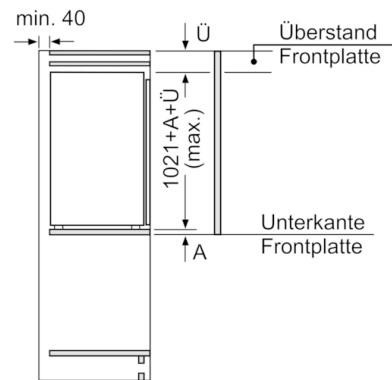

Technische Informationen

- Türanschlag rechts, wechselbar
- EasyInstallation
- Klimaklasse: SN-T
- Gerätegröße (H x B x T): 102.1 cm x 55.8 cm x 54.5 cm
- Nischengröße (H x B x T): 102.5 cm x 56.0 cm x 55.0 cm
- Anschlusswert: 90 W
- 220 - 240 V

Zubehör

- 2 x Eierablage
- Flaschenkamm

Serie | 6, Einbau-Kühlschrank, 102.5 x 56 cm KIR31AF30

Maße in mm
Empfehlung Spaltmaße für Flachscharnier

F	R	X
16-19	0-3	2,5
20	0-1	3
	2-3	2,5
21	0-1	3
	2-3	2,5
22	0	4
	1	3,5
	2-3	3

Die in der Tabelle empfohlenen Spaltmaße sind einzuhalten, um eine kollisionsfreie Öffnung der Gerätetüre zu gewährleisten und Beschädigungen am Küchenmöbel zu vermeiden.

Maße in mm

Maße in mm

Maße in mm