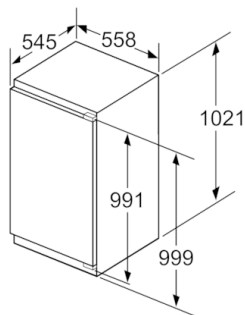

Technische Informationen

- Türanschlag rechts, wechselbar
- EasyInstallation
- Klimaklasse: SN-T
- Gerätegröße (H x B x T): 102.1 cm x 55.8 cm x 54.5 cm
- Nischengröße (H x B x T): 102.5 cm x 56.0 cm x 55.0 cm
- Anschlusswert: 90 W
- 220 - 240 V

Zubehör

- 2 x Eierablage
- Flaschenkamm

Serie | 6, Einbau-Kühlschrank, 102.5 x 56 cm KIR31AF30

Maße in mm
Empfehlung Spaltmaße für Flachscharnier

F	R	X
16-19	0-3	2,5
20	0-1	3
	2-3	2,5
21	0-1	3
	2-3	2,5
22	0	4
	1	3,5
	2-3	3

Die in der Tabelle empfohlenen Spaltmaße sind einzuhalten, um eine kollisionsfreie Öffnung der Gerätetüre zu gewährleisten und Beschädigungen am Küchenmöbel zu vermeiden.

Maße in mm

Maße in mm

Maße in mm