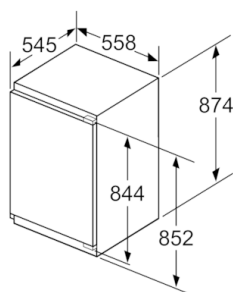

Frischhaltesystem

- VitaFresh plus: hält frische Lebensmittel bis zu zweimal länger frisch

Technische Informationen

- Türanschlag rechts, wechselbar
- EasyInstallation
- Gerätemaße (H x B x T): 87.4 cm x 55.8 cm x 54.5 cm
- Nischenmaße (H x B x T): 88.0 cm x 56.0 cm x 55.0 cm
- Anschlusswert: 90 W
- 220 - 240 V

Zubehör

- 2 x Eierablage
- Flaschenkamm

Serie | 6, Einbau-Kühlschrank, 88 x 56 cm KIR21AD40

Maße in mm
Empfehlung Spaltmaße für Flachscharnier

F	R	X
16-19	0-3	2,5
20	0-1	3
	2-3	2,5
21	0-1	3
	2-3	2,5
22	0	4
	1	3,5
	2-3	3

Die in der Tabelle empfohlenen Spaltmasse sind einzuhalten, um eine kollisionsfreie Öffnung der Gerätetüre zu gewährleisten und Beschädigungen am Küchenmöbel zu vermeiden.

Maße in mm

Maße in mm

Maße in mm