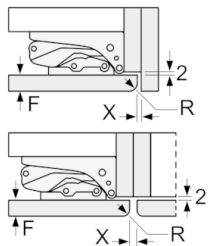

Frischhaltesystem

- VitaFresh plus: hält frische Lebensmittel bis zu zweimal länger frisch

Technische Informationen

- Türanschlag rechts, wechselbar
- EasyInstallation
- Gerätemaße (H x B x T): 87.4 cm x 55.8 cm x 54.5 cm
- Nischenmaße (H x B x T): 88.0 cm x 56.0 cm x 55.0 cm
- Anschlusswert: 90 W
- 220 - 240 V

Zubehör

- 2 x Eierablage
- Flaschenkamm

Serie | 6, Einbau-Kühlschrank, 88 x 56 cm KIR21AD40

Maße in mm
Empfehlung Spaltmaße für Flachscharnier

F	R	X
16-19	0-3	2,5
20	0-1	3
	2-3	2,5
21	0-1	3
	2-3	2,5
22	0	4
	1	3,5
	2-3	3

Die in der Tabelle empfohlenen Spaltmasse sind einzuhalten, um eine kollisionsfreie Öffnung der Gerätetüre zu gewährleisten und Beschädigungen am Küchenmöbel zu vermeiden.

Maße in mm

Maße in mm

Maße in mm