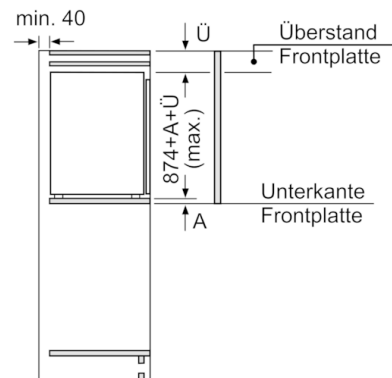

Frischhaltesystem

- VitaFresh plus: hält frische Lebensmittel bis zu zweimal länger frisch

Technische Informationen

- Türanschlag rechts, wechselbar
- EasyInstallation
- Gerätemaße (H x B x T): 87.4 cm x 55.8 cm x 54.5 cm
- Nischenmaße (H x B x T): 88.0 cm x 56.0 cm x 55.0 cm
- Anschlusswert: 90 W
- 220 - 240 V

Zubehör

- 2 x Eierablage
- Flaschenkamm

Serie | 6, Einbau-Kühlschrank, 88 x 56 cm KIR21AD40

Maße in mm
Empfehlung Spaltmaße für Flachscharnier

F	R	X
16-19	0-3	2,5
20	0-1	3
	2-3	2,5
21	0-1	3
	2-3	2,5
22	0	4
	1	3,5
	2-3	3

Die in der Tabelle empfohlenen Spaltmasse sind einzuhalten, um eine kollisionsfreie Öffnung der Gerätetüre zu gewährleisten und Beschädigungen am Küchenmöbel zu vermeiden.

Maße in mm

Maße in mm

Maße in mm