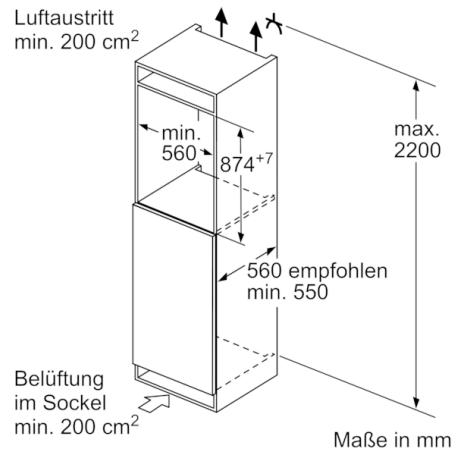

Frischhaltesystem

- VitaFresh plus: hält frische Lebensmittel bis zu zweimal länger frisch

Technische Informationen

- Türanschlag rechts, wechselbar
- EasyInstallation
- Gerätemaße (H x B x T): 87.4 cm x 55.8 cm x 54.5 cm
- Nischenmaße (H x B x T): 88.0 cm x 56.0 cm x 55.0 cm
- Anschlusswert: 90 W
- 220 - 240 V

Zubehör

- 2 x Eierablage
- Flaschenkamm

Serie | 6, Einbau-Kühlschrank, 88 x 56 cm KIR21AD40

Maße in mm
Empfehlung Spaltmaße für Flachscharnier

F	R	X
16-19	0-3	2,5
20	0-1	3
	2-3	2,5
21	0-1	3
	2-3	2,5
22	0	4
	1	3,5
	2-3	3

Die in der Tabelle empfohlenen Spaltmasse sind einzuhalten, um eine kollisionsfreie Öffnung der Gerätetüre zu gewährleisten und Beschädigungen am Küchenmöbel zu vermeiden.

Maße in mm

Maße in mm

Maße in mm