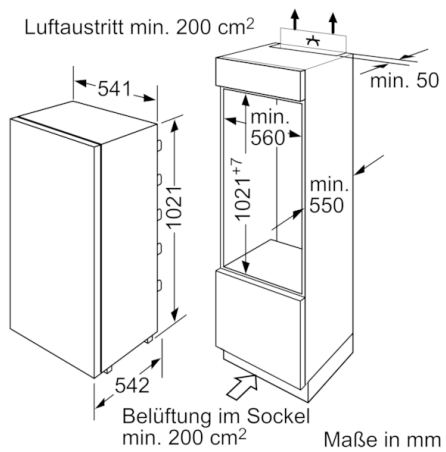

- **LED Beleuchtung:** gleichmäßige und blendfreie Ausleuchtung des Kühlraums, ein Geräteleben lang.
- **Energieeffizienz A++:** kühlt sehr sparsam.

Technische Daten

Bauform :	Einbau
Dekorrahmen/ - platte :	Nicht möglich
Höhe (mm) :	1021
Gerätebreite (mm) :	541
Gerätetiefe (mm) :	542
Nischenmaße (H x B x T) (mm) :	1025.0 x 560 x 550
Nettogewicht (kg) :	37,385
Anschlusswert (W) :	90
Absicherung (A) :	10
Türanschlag :	rechts wechselbar
Spannung (V) :	220-240
Frequenz (Hz) :	50
Approbationszertifikate :	CE, VDE
Länge Anschlusskabel (cm) :	230
Anzahl Verdichter :	1
Anzahl unabhängiger Kühlkreisläufe :	1
Innenlüfter :	Nein
Scharniere wechselbar :	Ja
Anzahl verstellbarer Ablagen-Kühlteil (Stck) :	4
Flaschenregale :	Nein
EAN-Nummer :	4242002693385
Marke :	Bosch
Internationale Bestellbezeichnung :	KIR20V60
Produktkategorie :	Kühlschrank
Energieeffizienzklasse :	A++
Jährlicher Energieverbrauch (kWh/annum) :	99,00
Nettofassungsvermögen Kühlteil (l) :	181
Nettofassungsvermögen Gefrierenteil (l) :	0
Frostfree System :	Nein
Gefrierleistung (kg/24h) :	0
Schallleistung (dB(A) re 1 pW) :	37
Klimaklasse :	SN-ST
Art der Installation :	Vollintegrierbar

Technische Informationen

- Türanschlag rechts, wechselbar
- Gerätemaße (H x B x T): 102.1 cm x 54.1 cm x 54.2 cm
- Nischenmaße (H x B x T): 102.5 cm x 56.0 cm x 55.0 cm
- Klimaklasse: SN-ST
- Anschlusswert: 90 W
- 220 - 240 V

Zubehör

- 1 x Eierablage

SONDERZUBEHÖR

- KFZ30AX0

Serie | 2, Einbau-Kühlschrank, 102.5 x 56 cm KIR20V60

Maße in mm
Empfehlung Spaltmaße für Flachscharnier

F	R	X
16-19	0-3	2,5
20	0-1	3
	2-3	2,5
21	0-1	3
	2-3	2,5
22	0	4
	1	3,5
	2-3	3

Die in der Tabelle empfohlenen Spaltmasse sind einzuhalten, um eine kollisionsfreie Öffnung der Gerätetüre zu gewährleisten und Beschädigungen am Küchenmöbel zu vermeiden.