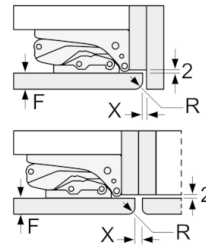

Technische Informationen

- Türanschlag rechts, wechselbar
- Gerätemaße (H x B x T): 102.1 cm x 54.1 cm x 54.2 cm
- Nischenmaße (H x B x T): 102.5 cm x 56.0 cm x 55.0 cm
- Klimaklasse: SN-ST
- Anschlusswert: 90 W
- 220 - 240 V

Zubehör

- 1 x Eierablage

SONDERZUBEHÖR

- KFZ30AX0

Serie | 2, Einbau-Kühlschrank, 102.5 x 56 cm KIR20V60

Maße in mm
Empfehlung Spaltmaße für Flachscharnier

F	R	X
16-19	0-3	2,5
20	0-1	3
	2-3	2,5
21	0-1	3
	2-3	2,5
22	0	4
	1	3,5
	2-3	3

Die in der Tabelle empfohlenen Spaltmasse sind einzuhalten, um eine kollisionsfreie Öffnung der Gerätetüre zu gewährleisten und Beschädigungen am Küchenmöbel zu vermeiden.