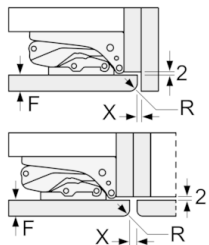

Zubehör

- 1 x Eierablage

SONDERZUBEHÖR

- KFZ20AX0, KFZ20SX0

Serie | 2, Einbau-Kühlschrank, 88 x 56 cm KIR18V60

Maße in mm

Maße in mm

Empfehlung Spaltmaße für Flachscharnier

F	R	X
16-19	0-3	2,5
20	0-1	3
	2-3	2,5
21	0-1	3
	2-3	2,5
22	0	4
	1	3,5
	2-3	3

Die in der Tabelle empfohlenen Spaltmaße sind einzuhalten, um eine kollisionsfreie Öffnung der Gerätetüre zu gewährleisten und Beschädigungen am Küchenmöbel zu vermeiden.