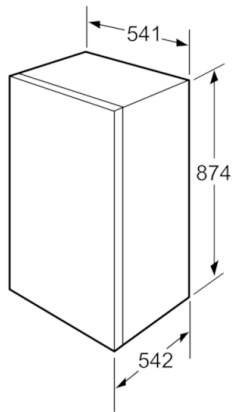

Technische Daten

Bauform :	Einbau
Dekorrahmen/ - platte :	Nicht möglich
Höhe (mm) :	874
Gerätebreite (mm) :	541
Gerätetiefe (mm) :	542
Nischenmaße (H x B x T) (mm) :	880 x 560 x 550
Nettogewicht (kg) :	33,124
Anschlusswert (W) :	90
Absicherung (A) :	10
Türanschlag :	rechts wechselbar
Spannung (V) :	220-240
Frequenz (Hz) :	50
Approbationszertifikate :	CE, VDE
Länge Anschlusskabel (cm) :	230
Anzahl Verdichter :	1
Anzahl unabhängiger Kühlkreisläufe :	1
Innenlüfter :	Nein
Scharniere wechselbar :	Ja
Anzahl verstellbarer Ablagen-Kühlteil (Stck) :	3
Flaschenregale :	Nein
EAN-Nummer :	4242002693361
Marke :	Bosch
Internationale Bestellbezeichnung :	KIR18V60
Produktkategorie :	Kühlschrank
Energieeffizienzklasse :	A++
Jährlicher Energieverbrauch (kWh/annum) :	96,00
Nettofassungsvermögen Kühlteil (l) :	150
Nettofassungsvermögen Gefriereteil (l) :	0
Frostfree System :	Nein
Gefrierleistung (kg/24h) :	0
Schallleistung (dB(A) re 1 pW) :	37
Klimaklasse :	SN-ST
Art der Installation :	Vollintegrierbar

- MultiBox: transparente Schublade mit Wellenboden, ideal zur Lagerung von Obst und Gemüse

Technische Informationen

- Türanschlag rechts, wechselbar
- Gerätemaße (H x B x T): 87.4 cm x 54.1 cm x 54.2 cm
- Nischenmaße (H x B x T): 88.0 cm x 56.0 cm x 55.0 cm
- Klimaklasse: SN-ST
- Anschlusswert: 90 W
- 220 - 240 V

Zubehör

- 1 x Eierablage

SONDERZUBEHÖR

- KFZ20AX0, KFZ20SX0

Serie | 2, Einbau-Kühlschrank, 88 x 56 cm KIR18V60

Maße in mm

Maße in mm

Empfehlung Spaltmaße für Flachscharnier

F	R	X
16-19	0-3	2,5
20	0-1	3
	2-3	2,5
21	0-1	3
	2-3	2,5
22	0	4
	1	3,5
	2-3	3

Die in der Tabelle empfohlenen Spaltmaße sind einzuhalten, um eine kollisionsfreie Öffnung der Gerätetüre zu gewährleisten und Beschädigungen am Küchenmöbel zu vermeiden.