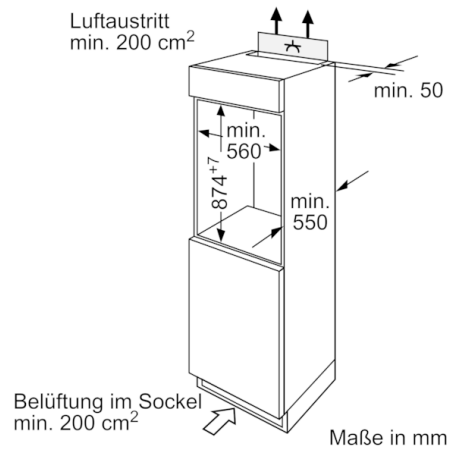

Technische Daten

Bauform :	Einbau
Dekorrahmen/ - platte :	Nicht möglich
Höhe (mm) :	874
Gerätebreite (mm) :	541
Gerätetiefe (mm) :	542
Nischenmaße (H x B x T) (mm) :	880 x 560 x 550
Nettogewicht (kg) :	33,124
Anschlusswert (W) :	90
Absicherung (A) :	10
Türanschlag :	rechts wechselbar
Spannung (V) :	220-240
Frequenz (Hz) :	50
Approbationszertifikate :	CE, VDE
Länge Anschlusskabel (cm) :	230
Anzahl Verdichter :	1
Anzahl unabhängiger Kühlkreisläufe :	1
Innenlüfter :	Nein
Scharniere wechselbar :	Ja
Anzahl verstellbarer Ablagen-Kühlteil (Stck) :	3
Flaschenregale :	Nein
EAN-Nummer :	4242002693361
Marke :	Bosch
Internationale Bestellbezeichnung :	KIR18V60
Produktkategorie :	Kühlschrank
Energieeffizienzklasse :	A++
Jährlicher Energieverbrauch (kWh/annum) :	96,00
Nettofassungsvermögen Kühlteil (l) :	150
Nettofassungsvermögen Gefriereteil (l) :	0
Frostfree System :	Nein
Gefrierleistung (kg/24h) :	0
Schallleistung (dB(A) re 1 pW) :	37
Klimaklasse :	SN-ST
Art der Installation :	Vollintegrierbar

- MultiBox: transparente Schublade mit Wellenboden, ideal zur Lagerung von Obst und Gemüse

Technische Informationen

- Türanschlag rechts, wechselbar
- Gerätemaße (H x B x T): 87.4 cm x 54.1 cm x 54.2 cm
- Nischenmaße (H x B x T): 88.0 cm x 56.0 cm x 55.0 cm
- Klimaklasse: SN-ST
- Anschlusswert: 90 W
- 220 - 240 V

Zubehör

- 1 x Eierablage

SONDERZUBEHÖR

- KFZ20AX0, KFZ20SX0

Serie | 2, Einbau-Kühlschrank, 88 x 56 cm KIR18V60

Maße in mm

Maße in mm

Empfehlung Spaltmaße für Flachscharnier

F	R	X
16-19	0-3	2,5
20	0-1	3
	2-3	2,5
21	0-1	3
	2-3	2,5
22	0	4
	1	3,5
	2-3	3

Die in der Tabelle empfohlenen Spaltmaße sind einzuhalten, um eine kollisionsfreie Öffnung der Gerätetüre zu gewährleisten und Beschädigungen am Küchenmöbel zu vermeiden.