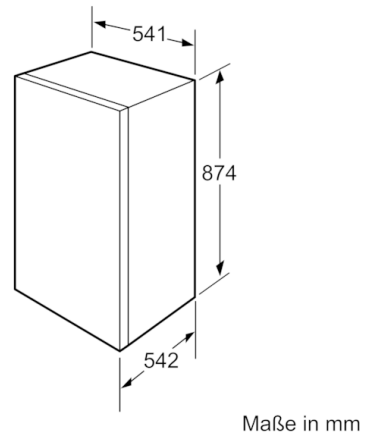

### **Maße**

- Nischenmaße (H x B x T): 88.0 cm x 56.0 cm x 55.0 cm
- Gerätemaße ( H x B x T): 87.4 cm x 54.1 cm x 54.2 cm

## Serie | 2, Einbau-Kühlschrank, 88 x 56 cm KIR18NFF0

Maße in mm  
Empfehlung Spaltmaße für Flachscharnier

F	R	X
16-19	0-3	2,5
20	0-1	3
	2-3	2,5
21	0-1	3
	2-3	2,5
22	0	4
	1	3,5
	2-3	3

Die in der Tabelle empfohlenen Spaltmasse sind einzuhalten, um eine kollisionsfreie Öffnung der Gerätetüre zu gewährleisten und Beschädigungen am Küchenmöbel zu vermeiden.