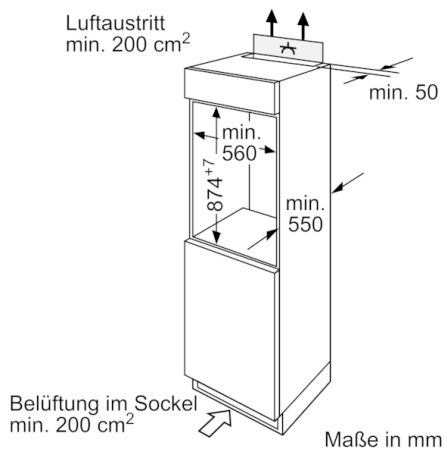

### **Technische Informationen**

- Türanschlag rechts, wechselbar
- Anschlusswert: Anschlusswert: 90 W
- 220 - 240 V

### **Maße**

- Nischenmaße (H x B x T): 88.0 cm x 56.0 cm x 55.0 cm
- Gerätemaße ( H x B x T): 87.4 cm x 54.1 cm x 54.2 cm

## Serie | 2, Einbau-Kühlschrank, 88 x 56 cm KIR18NFF0

Maße in mm  
Empfehlung Spaltmaße für Flachscharnier

F	R	X
16-19	0-3	2,5
20	0-1	3
	2-3	2,5
21	0-1	3
	2-3	2,5
22	0	4
	1	3,5
	2-3	3

Die in der Tabelle empfohlenen Spaltmasse sind einzuhalten, um eine kollisionsfreie Öffnung der Gerätetüre zu gewährleisten und Beschädigungen am Küchenmöbel zu vermeiden.