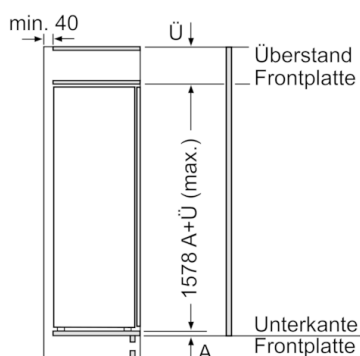

Technische Informationen

- Türanschlag rechts, wechselbar
- EasyInstallation
- Klimaklasse: SN-ST
- Gerätemaße (H x B x T): 157.7 cm x 55.8 cm x 54.5 cm
- Nischenmaße (H x B x T): 158.0 cm x 56.0 cm x 55.0 cm
- Anschlusswert: 90 W
- 220 - 240 V

Zubehör

- 2 x Eierablage, 1 x Eiswürfelschale
- Flaschenkamm

Serie | 6, Einbau-Kühlschrank mit Gefrierfach, 158 x 56 cm KIL72AF30

Maximal zulässiges Gewicht der Möbelfronten

Montierte Möbeltüren, die das zulässige Gewicht überschreiten, können zu Beschädigungen und zu Funktionsbeeinträchtigung am Scharnier führen.

T: Gerätetürhöhe inklusive Scharniere in mm:	ungedämpftes Scharnier, Tür in kg:	gedämpftes Scharnier, Tür in kg:
1500-1750	22	22

Maße in mm

Empfehlung Spaltmaße für Flachscharnier

F	R	X
16-19	0-3	2,5
20	0-1	3
	2-3	2,5
21	0-1	3
	2-3	2,5
22	0	4
	1	3,5
	2-3	3

Die in der Tabelle empfohlenen Spaltmasse sind einzuhalten, um eine kollisionsfreie Öffnung der Gerätetüre zu gewährleisten und Beschädigungen am Küchenmöbel zu vermeiden.

Maße in mm

Maße in mm

Maße in mm