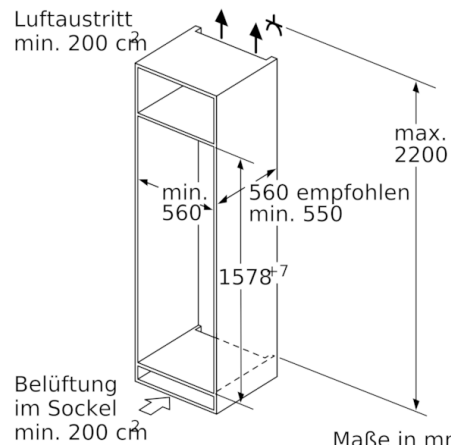

Technische Informationen

- Türanschlag rechts, wechselbar
- EasyInstallation
- Klimaklasse: SN-ST
- Gerätemaße (H x B x T): 157.7 cm x 55.8 cm x 54.5 cm
- Nischenmaße (H x B x T): 158.0 cm x 56.0 cm x 55.0 cm
- Anschlusswert: 90 W
- 220 - 240 V

Zubehör

- 2 x Eierablage, 1 x Eiswürfelschale
- Flaschenkamm

Serie | 6, Einbau-Kühlschrank mit Gefrierfach, 158 x 56 cm KIL72AF30

Maximal zulässiges Gewicht der Möbelfronten

Montierte Möbeltüren, die das zulässige Gewicht überschreiten, können zu Beschädigungen und zu Funktionsbeeinträchtigung am Scharnier führen.

T: Gerätetürhöhe inklusive Scharniere in mm:	ungedämpftes Scharnier, Tür in kg:	gedämpftes Scharnier, Tür in kg:
1500-1750	22	22

Maße in mm

Empfehlung Spaltmaße für Flachscharnier

F	R	X
16-19	0-3	2,5
20	0-1	3
	2-3	2,5
21	0-1	3
	2-3	2,5
22	0	4
	1	3,5
	2-3	3

Die in der Tabelle empfohlenen Spaltmasse sind einzuhalten, um eine kollisionsfreie Öffnung der Gerätetüre zu gewährleisten und Beschädigungen am Küchenmöbel zu vermeiden.

Maße in mm

Maße in mm

Maße in mm