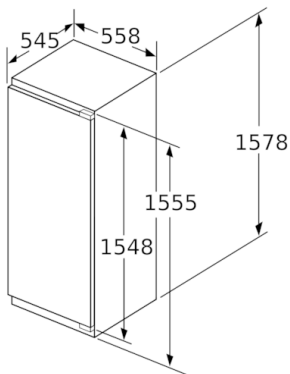

Technische Informationen

- Türanschlag rechts, wechselbar
- EasyInstallation
- Klimaklasse: SN-ST
- Gerätemaße (H x B x T): 157.7 cm x 55.8 cm x 54.5 cm
- Nischenmaße (H x B x T): 158.0 cm x 56.0 cm x 55.0 cm
- Anschlusswert: 90 W
- 220 - 240 V

Zubehör

- 2 x Eierablage, 1 x Eiswürfelschale
- Flaschenkamm

Serie | 6, Einbau-Kühlschrank mit Gefrierfach, 158 x 56 cm KIL72AF30

Maximal zulässiges Gewicht der Möbelfronten

Montierte Möbeltüren, die das zulässige Gewicht überschreiten, können zu Beschädigungen und zu Funktionsbeeinträchtigung am Scharnier führen.

T: Gerätetürhöhe inklusive Scharniere in mm:	ungedämpftes Scharnier, Tür in kg:	gedämpftes Scharnier, Tür in kg:
1500-1750	22	22

Maße in mm

Empfehlung Spaltmaße für Flachscharnier

F	R	X
16-19	0-3	2,5
20	0-1	3
	2-3	2,5
21	0-1	3
	2-3	2,5
22	0	4
	1	3,5
	2-3	3

Die in der Tabelle empfohlenen Spaltmasse sind einzuhalten, um eine kollisionsfreie Öffnung der Gerätetüre zu gewährleisten und Beschädigungen am Küchenmöbel zu vermeiden.

Maße in mm

Maße in mm

Maße in mm