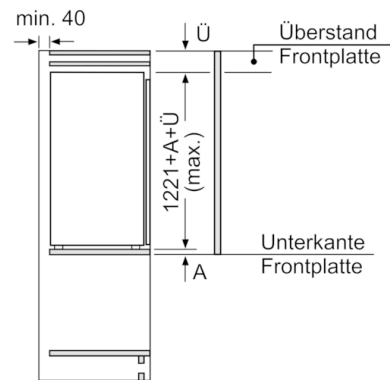

Serie | 6, Einbau-Kühlschrank mit Gefrierfach, 122.5 x 56 cm KIL42AF30

Maße in mm
Empfehlung Spaltmaße für Flachscharnier

F	R	X
16-19	0-3	2,5
20	0-1	3
	2-3	2,5
21	0-1	3
	2-3	2,5
22	0	4
	1	3,5
	2-3	3

Die in der Tabelle empfohlenen Spaltmasse sind einzuhalten, um eine kollisionsfreie Öffnung der Gerätetüre zu gewährleisten und Beschädigungen am Küchenmöbel zu vermeiden.

Maße in mm

Maße in mm