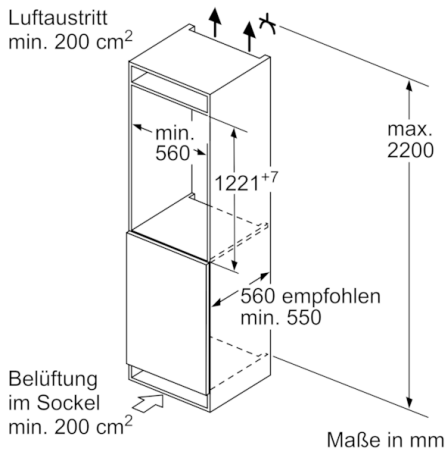

Technische Daten

Bauform :	Einbau
Dekorrahmen/ - platte :	Möglich mit Zubehör
Höhe (mm) :	1221
Gerätebreite (mm) :	558
Gerätetiefe (mm) :	545
Nischenmaße (H x B x T) (mm) :	1225.0 x 560 x 550
Nettogewicht (kg) :	48,675
Anschlusswert (W) :	90
Absicherung (A) :	10
Türanschlag :	rechts wechselbar
Spannung (V) :	220-240
Frequenz (Hz) :	50
Approbationszertifikate :	CE, Morocco, VDE
Länge Anschlusskabel (cm) :	230
Lagerung bei Stromausfall (h) :	13
Anzahl Verdichter :	1
Anzahl unabhängiger Kühlkreisläufe :	1
Innenlüfter :	Nein
Scharniere wechselbar :	Ja
Anzahl verstellbarer Ablagen-Kühlteil (Stck) :	4
Flaschenregale :	Nein
EAN-Nummer :	4242002735016
Marke :	Bosch
Internationale Bestellbezeichnung :	KIL42AF30
Produktkategorie :	Kühlschrank
Energieeffizienzklasse :	A++
Jährlicher Energieverbrauch (kWh/annum) :	172,00
Nettofassungsvermögen Kühlteil (l) :	180
Nettofassungsvermögen Gefrierfachteil (l) :	15
Frostfree System :	Nein
Lagerzeit bei Störung (h) :	13
Gefrierleistung (kg/24h) :	2
Schallleistung (dB(A) re 1 pW) :	37
Klimaklasse :	SN-ST
Art der Installation :	Vollintegrierbar

Serie | 6, Einbau-Kühlschrank mit Gefrierfach, 122.5 x 56 cm KIL42AF30

Maße in mm
Empfehlung Spaltmaße für Flachscharnier

F	R	X
16-19	0-3	2,5
20	0-1	3
	2-3	2,5
21	0-1	3
	2-3	2,5
22	0	4
	1	3,5
	2-3	3

Die in der Tabelle empfohlenen Spaltmasse sind einzuhalten, um eine kollisionsfreie Öffnung der Gerätetüre zu gewährleisten und Beschädigungen am Küchenmöbel zu vermeiden.

Maße in mm

Maße in mm