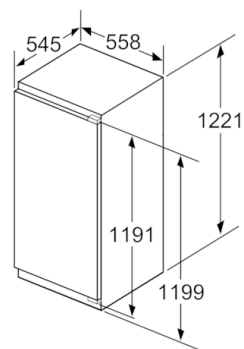

Serie | 6, Einbau-Kühlschrank mit Gefrierfach, 122.5 x 56 cm KIL42AF30

Maße in mm
Empfehlung Spaltmaße für Flachscharnier

F	R	X
16-19	0-3	2,5
20	0-1	3
	2-3	2,5
21	0-1	3
	2-3	2,5
22	0	4
	1	3,5
	2-3	3

Die in der Tabelle empfohlenen Spaltmasse sind einzuhalten, um eine kollisionsfreie Öffnung der Gerätetüre zu gewährleisten und Beschädigungen am Küchenmöbel zu vermeiden.

Maße in mm

Maße in mm