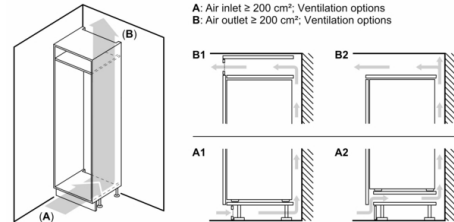

Serie 6, Einbau-Kühlschrank mit Gefrierfach, 122.5 x 56 cm, Flachscharnier mit Softeinzug KIL42ADD1

Maße in mm

Maße in mm

Maße in mm

Empfehlung Spaltmaße für Flachscharnier

F	R	X
16-19	0-3	2,5
20	0-1	3
	2-3	2,5
21	0-1	3
	2-3	2,5
22	0	4
	1	3,5
	2-3	3

Die in der Tabelle empfohlenen Spaltmasse sind einzuhalten, um eine kollisionsfreie Öffnung der Gerätetüre zu gewährleisten und Beschädigungen am Küchenmöbel zu vermeiden.

Maximal zulässiges Gewicht der Möbelfronten

C: Gedämpftes Scharnier, Möbelfront in kg

D: Zusätzliche mögliche Last in kg mit Schwerlastsatz

	A	B	C	D
1500-1750	22	22		
720-1400	19	19		
A1	15	19		B+5 / C+5
A2	15	19