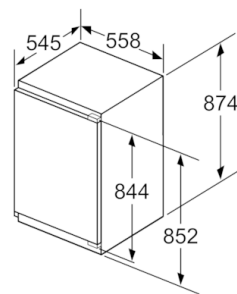

## Serie | 6, Einbau-Kühlschrank mit Gefrierfach, 88 x 56 cm KIL22AF30

Maße in mm  
Empfehlung Spaltmaße für Flachscharnier

F	R	X
16-19	0-3	2,5
20	0-1	3
	2-3	2,5
21	0-1	3
	2-3	2,5
22	0	4
	1	3,5
	2-3	3

Die in der Tabelle empfohlenen Spaltmaße sind einzuhalten, um eine kollisionsfreie Öffnung der Gerätetüre zu gewährleisten und Beschädigungen am Küchenmöbel zu vermeiden.

Maße in mm

Maße in mm