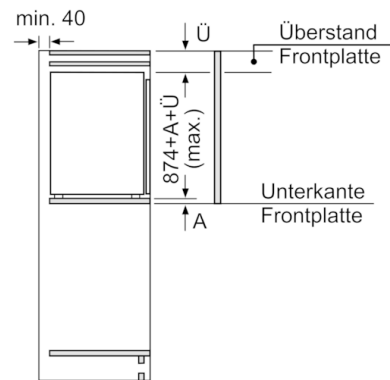

## Serie | 6, Einbau-Kühlschrank mit Gefrierfach, 88 x 56 cm KIL22AF30

Maße in mm  
Empfehlung Spaltmaße für Flachscharnier

F	R	X
16-19	0-3	2,5
20	0-1	3
	2-3	2,5
21	0-1	3
	2-3	2,5
22	0	4
	1	3,5
	2-3	3

Die in der Tabelle empfohlenen Spaltmaße sind einzuhalten, um eine kollisionsfreie Öffnung der Gerätetüre zu gewährleisten und Beschädigungen am Küchenmöbel zu vermeiden.

Maße in mm

Maße in mm