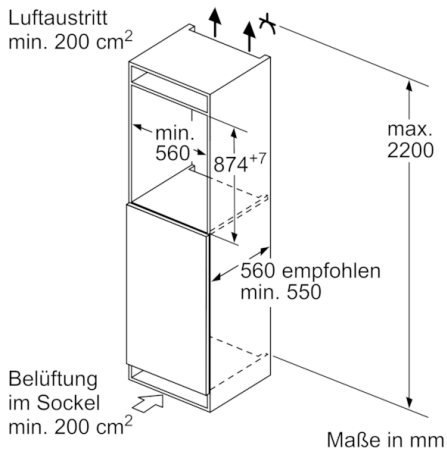

## Serie | 6, Einbau-Kühlschrank mit Gefrierfach, 88 x 56 cm KIL22AF30

Maße in mm  
Empfehlung Spaltmaße für Flachscharnier

F	R	X
16-19	0-3	2,5
20	0-1	3
	2-3	2,5
21	0-1	3
	2-3	2,5
22	0	4
	1	3,5
	2-3	3

Die in der Tabelle empfohlenen Spaltmaße sind einzuhalten, um eine kollisionsfreie Öffnung der Gerätetüre zu gewährleisten und Beschädigungen am Küchenmöbel zu vermeiden.

Maße in mm

Maße in mm