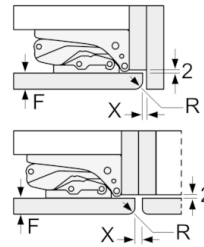

Technische Informationen

- Türanschlag rechts, wechselbar
- Gerätemaße (H x B x T): 102.1 cm x 54.1 cm x 54.2 cm
- Nischenmaße (H x B x T): 102.5 cm x 56.0 cm x 55.0 cm
- Klimaklasse: ST
- Anschlusswert: 90 W
- 220 - 240 V

Zubehör

- 1 x Eierablage

SONDERZUBEHÖR

- KFZ30AX0

**Serie | 2, Einbau-Kühlschrank mit
Gefrierfach, 102.5 x 56 cm
KIL20V60**

Maße in mm
Empfehlung Spaltmaße für Flachscharnier

F	R	X
16-19	0-3	2,5
20	0-1	3
	2-3	2,5
21	0-1	3
	2-3	2,5
22	0	4
	1	3,5
	2-3	3

Die in der Tabelle empfohlenen Spaltmasse sind einzuhalten, um eine kollisionsfreie Öffnung der Gerätetüre zu gewährleisten und Beschädigungen am Küchenmöbel zu vermeiden.