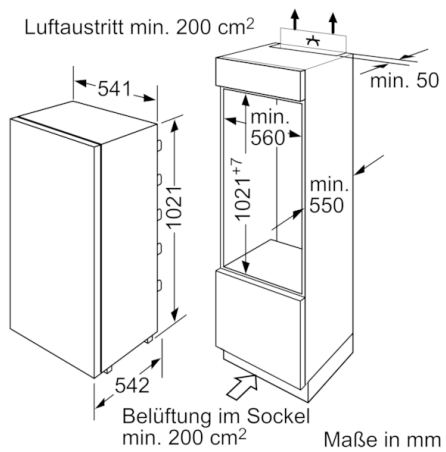

- MultiBox: transparente Schublade mit Wellenboden, ideal zur Lagerung von Obst und Gemüse

Gefrierteil

- ****-Gefrierraum: 17 l Nutzinhalt
- Gefriervermögen: 2 kg in 24 Std.
- Lagerzeit bei Störung: 10 Std.
- 1 Gefrierfach mit Klappe
- Pizza-gerechtes Gefrierfach

Technische Informationen

- Türanschlag rechts, wechselbar
- Gerätemaße (H x B x T): 102.1 cm x 54.1 cm x 54.2 cm
- Nischenmaße (H x B x T): 102.5 cm x 56.0 cm x 55.0 cm
- Klimaklasse: ST
- Anschlusswert: 90 W
- 220 - 240 V

Zubehör

- 1 x Eierablage

SONDERZUBEHÖR

- KFZ30AX0

**Serie | 2, Einbau-Kühlschrank mit
Gefrierfach, 102.5 x 56 cm
KIL20V60**

Maße in mm
Empfehlung Spaltmaße für Flachscharnier

F	R	X
16-19	0-3	2,5
20	0-1	3
	2-3	2,5
21	0-1	3
	2-3	2,5
22	0	4
	1	3,5
	2-3	3