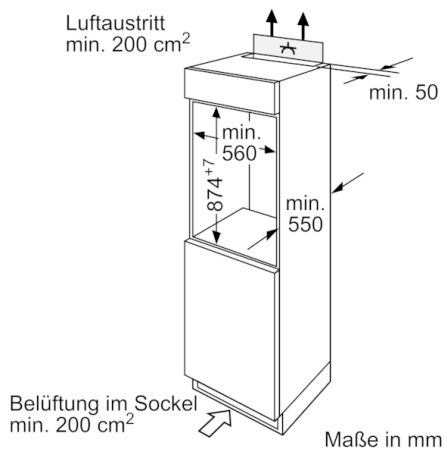

Technische Daten

:	F
:	185
:	17
:	112
:	37
:	C
:	Eingebaut
:	Nicht möglich
:	874
:	541
:	542
:	880 x 560 x 550
:	32,919
:	90
:	10
:	rechts wechselbar
:	220-240
:	50
:	CE, VDE
:	230
:	10
:	1
:	1
:	Nein
:	Ja
:	2
:	Nein
:	4242005127009
:	Bosch
:	KIL18NFF0
:	Kühlschrank
:	Nein
:	Vollintegrierbar

Gefrierteil

- 1 Gefrierfach mit Klappe
- Pizza-gerechtes Gefrierfach

Technische Informationen

- 220 - 240 V
- Anschlusswert: Anschlusswert: 90 W
- Türanschlag rechts, wechselbar

Maße

- Nischenmaße (H x B x T): 88.0 cm x 56.0 cm x 55.0 cm
- Gerätemaße (H x B x T): 87.4 cm x 54.1 cm x 54.2 cm

Zubehör

- 1 x Eierablage, 1 x Eiswürfelschale

Umwelt und Sicherheit

Sonderzubehör

- EU19_EEK_D: F
- Total Volume EEC EU19: 129 l
- EU19_Volumen Kühlfächer_D: 112 l
- EU19_Volumen Tiefkühlfaecher_D: 17 l
- EU19_Gefriervermögen in 24h_D: 3 kg
- EU19_Energieverbr. Jahr geru_D: 185 kWh/a
- EU19_Klimaklasse_D: ST
- EU19_Schnelleinfrierfunktion_D: ja
- EU19_Luftschallemission_D: 37 dB
- EU19_Lagerzeit bei Störung_D: 8 h

Serie | 2, Einbau-Kühlschrank mit Gefrierfach, 88 x 56 cm KIL18NFF0

Maße in mm
Empfehlung Spaltmaße für Flachscharnier

F	R	X
16-19	0-3	2,5
20	0-1	3
	2-3	2,5
21	0-1	3
	2-3	2,5
22	0	4
	1	3,5
	2-3	3

Die in der Tabelle empfohlenen Spaltmasse sind einzuhalten, um eine kollisionsfreie Öffnung der Gerätetüre zu gewährleisten und Beschädigungen am Küchenmöbel zu vermeiden.