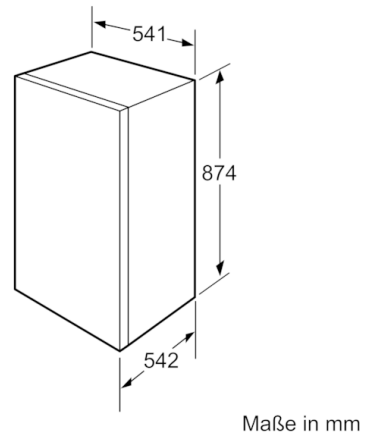

Technische Daten

:	F
:	185
:	17
:	112
:	37
:	C
:	Eingebaut
:	Nicht möglich
:	874
:	541
:	542
:	880 x 560 x 550
:	32,919
:	90
:	10
:	rechts wechselbar
:	220-240
:	50
:	CE, VDE
:	230
:	10
:	1
:	1
:	Nein
:	Ja
:	2
:	Nein
:	4242005127009
:	Bosch
:	KIL18NFF0
:	Kühlschrank
:	Nein
:	Vollintegrierbar

Gefrierteil

- 1 Gefrierfach mit Klappe
- Pizza-gerechtes Gefrierfach

Technische Informationen

- 220 - 240 V
- Anschlusswert: Anschlusswert: 90 W
- Türanschlag rechts, wechselbar

Maße

- Nischenmaße (H x B x T): 88.0 cm x 56.0 cm x 55.0 cm
- Gerätemaße (H x B x T): 87.4 cm x 54.1 cm x 54.2 cm

Zubehör

- 1 x Eierablage, 1 x Eiswürfelschale

Umwelt und Sicherheit

Sonderzubehör

- EU19_EEK_D: F
- Total Volume EEC EU19: 129 l
- EU19_Volumen Kühlfächer_D: 112 l
- EU19_Volumen Tiefkühlfaecher_D: 17 l
- EU19_Gefriervermögen in 24h_D: 3 kg
- EU19_Energieverbr. Jahr geru_D: 185 kWh/a
- EU19_Klimaklasse_D: ST
- EU19_Schnelleinfrierfunktion_D: ja
- EU19_Luftschallemission_D: 37 dB
- EU19_Lagerzeit bei Störung_D: 8 h

Serie | 2, Einbau-Kühlschrank mit Gefrierfach, 88 x 56 cm KIL18NFF0

Maße in mm
Empfehlung Spaltmaße für Flachscharnier

F	R	X
16-19	0-3	2,5
20	0-1	3
	2-3	2,5
21	0-1	3
	2-3	2,5
22	0	4
	1	3,5
	2-3	3

Die in der Tabelle empfohlenen Spaltmasse sind einzuhalten, um eine kollisionsfreie Öffnung der Gerätetüre zu gewährleisten und Beschädigungen am Küchenmöbel zu vermeiden.