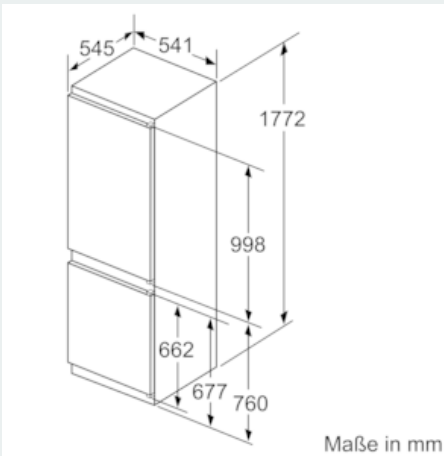

Maße

- Gerätemaße (H x B x T): 177.2 cm x 54.1 cm x 54.5 cm
- Nischenmaße (H x B x T): 177.5 cm x 56.0 cm x 55.0 cm

Technische Informationen

- Türanschlag rechts, wechselbar
- Anschlusswert: Anschlusswert: 90 W
- 220 - 240 V

**iQ300, Einbau-Kühl-Gefrier-Kombination mit Gefrierbereich unten,
177.2 x 54.1 cm
KI86NVSF0**

Maßzeichnungen

Die angegebenen Möbelmaßmaße gelten für eine Türfuge von 4 mm.

Maße in mm