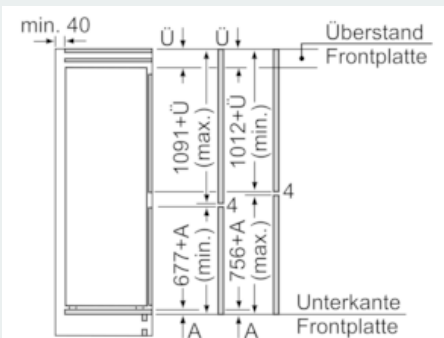

Maße

- Gerätemaße (H x B x T): 177.2 cm x 54.1 cm x 54.5 cm
- Nischenmaße (H x B x T): 177.5 cm x 56.0 cm x 55.0 cm

Technische Informationen

- Türanschlag rechts, wechselbar
- Anschlusswert: Anschlusswert: 90 W
- 220 - 240 V

Zubehör

- 3 x Eierablage, 1 x Eiswürfelschale
- Auf Basis der Ergebnisse der Normprüfung über 24 Std. Tatsächlicher Verbrauch abhängig von Nutzung/Standort des Geräts.
- EU19_EEK_D: F
- Total Volume EEC EU19: 254 l
- EU19_Volumen Kühlfächer_D: 187 l
- EU19_Volumen Tiefkühlfächer_D: 67 l
- EU19_Gefriervermögen in 24h_D: 6 kg
- EU19_Energieverbr. Jahr geru_D: 277 kWh/a
- EU19_Klimaklasse_D: SN-ST
- EU19_Schnelleinfrierfunktion_D: ja
- EU19_Luftschallemission_D: 39 dB
- EU19_Lagerzeit bei Störung_D: 8.5 h

**iQ300, Einbau-Kühl-Gefrier-Kombination mit Gefrierbereich unten,
177.2 x 54.1 cm
KI86NVSF0**

Maßzeichnungen

Die angegebenen Möbelmaßmaße gelten für eine Türfuge von 4 mm.

Maße in mm