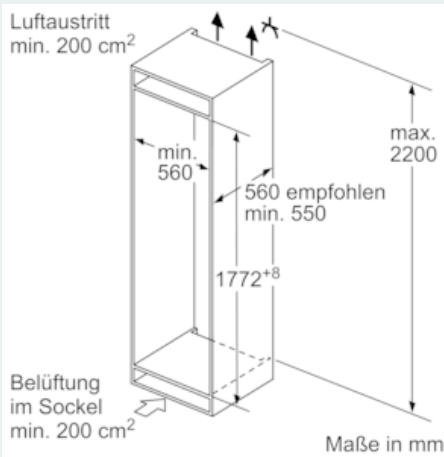

Kühlteil

- 4 Abstellflächen aus Sicherheitsglas, davon 3 höhenverstellbar
- 4 Türabsteller

Frischhaltesystem

- 1 Fresh Box
-

Gefrierteil

- noFrost - nie wieder abtauen!
- varioZone - für flexible Nutzung des Gefrierraums
- 3 transparente Gefriergut-Schubladen, davon
- 1 bigBox

Maße

- Gerätemaße (H x B x T): 177.2 cm x 54.1 cm x 54.5 cm
- Nischenmaße (H x B x T): 177.5 cm x 56.0 cm x 55.0 cm

Technische Informationen

- Türanschlag rechts, wechselbar
- Anschlusswert: Anschlusswert: 90 W
- 220 - 240 V

Zubehör

- 3 x Eierablage, 1 x Eiswürfelschale
- Auf Basis der Ergebnisse der Normprüfung über 24 Std. Tatsächlicher Verbrauch abhängig von Nutzung/Standort des Geräts.
- EU19_EEK_D: F
- Total Volume EEC EU19: 254 l
- EU19_Volumen Kühlfächer_D: 187 l
- EU19_Volumen Tiefkühlfächer_D: 67 l
- EU19_Gefriervermögen in 24h_D: 6 kg
- EU19_Energieverbr. Jahr geru_D: 277 kWh/a
- EU19_Klimaklasse_D: SN-ST
- EU19_Schnelleinfrierfunktion_D: ja
- EU19_Luftschallemission_D: 39 dB
- EU19_Lagerzeit bei Störung_D: 8.5 h

**iQ300, Einbau-Kühl-Gefrier-Kombination mit Gefrierbereich unten,
177.2 x 54.1 cm
KI86NVSF0**

Maßzeichnungen

Die angegebenen Möbelmaßmaße gelten für eine Türfuge von 4 mm.

Maße in mm