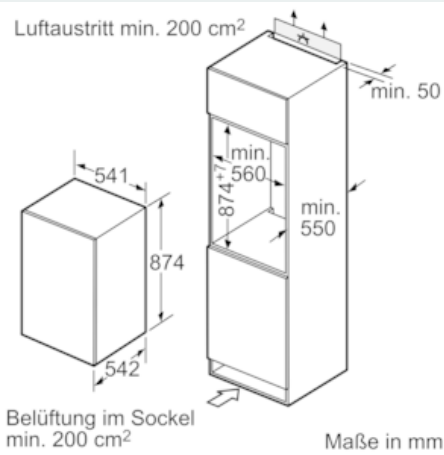

Kühlteil

- 4 Abstellflächen aus Sicherheitsglas, davon 3 höhenverstellbar
- 1 Flaschenabsteller, 3 Türabsteller
- LED Beleuchtung

Technische Informationen

- Türanschlag rechts, wechselbar
- Anschlusswert: Anschlusswert: 90 W
- 220 - 240 V

Maße

- Gerätemaße (H x B x T): 87.4 cm x 54.1 cm x 54.2 cm
- Nischenmaße (H x B x T): 88.0 cm x 56.0 cm x 55.0 cm

Zubehör

- 1 x Butterdose, 1 x Eierablage

iQ100, Einbau-Kühlschrank, 88 x 56 cm
KI18RNFF2

Maßzeichnungen

Maße in mm
Empfehlung Spaltmaße für Flachscharnier

F	R	X
16-19	0-3	2,5
20	0-1	3
	2-3	2,5
21	0-1	3
	2-3	2,5
22	0	4
	1	3,5
	2-3	3

Die in der Tabelle empfohlenen Spaltmaße sind einzuhalten, um eine kollisionsfreie Öffnung der Gerätetüre zu gewährleisten und Beschädigungen am Küchenmöbel zu vermeiden.