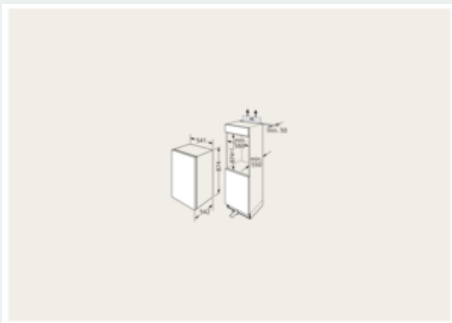

Maße

- Gerätemaße (H x B x T): 87.4 cm x 54.1 cm x 54.2 cm
- Nischenmaße (H x B x T): 88.0 cm x 56.0 cm x 55.0 cm

Zubehör

- 1 x Butterdose, 1 x Eierablage

iQ100, Einbau-Kühlschrank, 88 x 56 cm
KI18RNFF2

Maßzeichnungen

Maße in mm
Empfehlung Spaltmaße für Flachscharnier

F	R	X
16-19	0-3	2,5
20	0-1	3
	2-3	2,5
21	0-1	3
	2-3	2,5
22	0	4
	1	3,5
	2-3	3

Die in der Tabelle empfohlenen Spaltmaße sind einzuhalten, um eine kollisionsfreie Öffnung der Gerätetüre zu gewährleisten und Beschädigungen am Küchenmöbel zu vermeiden.