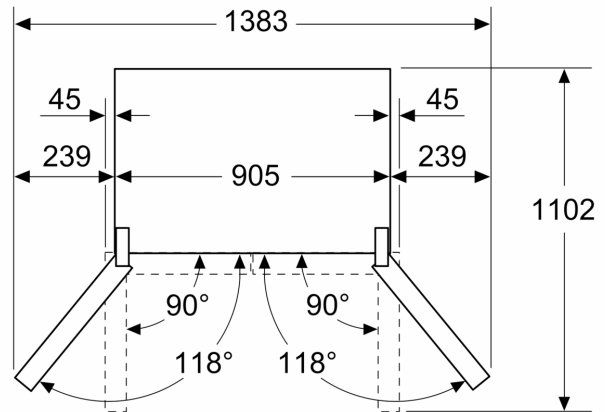

### **Maße**

- Gerätemaße ( H x B x T): 183.0 cm x 90.5 cm x 73.1 cm

### **Länderspezifische Optionen**

- Auf Basis der Ergebnisse der Normprüfung über 24 Std. Tatsächlicher Verbrauch abhängig von Nutzung/Standort des Geräts.

**Serie 6, Kühl-Gefrier-Kombination,  
mehrtürig, 183 x 90.5 cm,  
Gebürsteter Stahl AntiFingerprint  
KFI96APEA**

Maße in mm

**A:** Front ist von 1830–1847 mm, bei voll ausgezogenen vorderen Nivellierfüßen, verstellbar

Maße in mm

Maße in mm

A	a	b
≤ 600	0	0
600 < A ≤ 650	45	45
650 < A ≤ 700	60	60
> 700	239	239

**A:** Möbel- oder Arbeitstapfentiefe

**B:** Wand Schubladen ausziehbar und herausnehmbar bei 90° geöffneter Tür

Maße in mm

**A:** Front ist von 1830–1847 mm, bei voll ausgezogenen vorderen Nivellierfüßen, verstellbar  
**B:** 25 mm für feste Abstandhalter auf der Rückseite hinzufügen