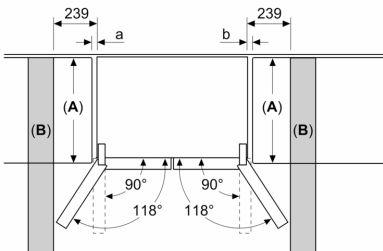

### **Maße**

- Gerätemaße ( H x B x T): 183.0 cm x 90.5 cm x 73.1 cm

Maße in mm

**A:** Front ist von 1830–1847 mm, bei voll ausgezogenen vorderen Nivellierfüßen, verstellbar

Maße in mm

Maße in mm

A	a	b
≤ 600	0	0
600 < A ≤ 650	45	45
650 < A ≤ 700	60	60
> 700	239	239

**A:** Möbel- oder Arbeitstapfentiefe

**B:** Wand Schubladen ausziehbar und herausnehmbar bei 90° geöffneter Tür

Maße in mm

**A:** Front ist von 1830–1847 mm, bei voll ausgezogenen vorderen Nivellierfüßen, verstellbar  
**B:** 25 mm für feste Abstandhalter auf der Rückseite hinzufügen