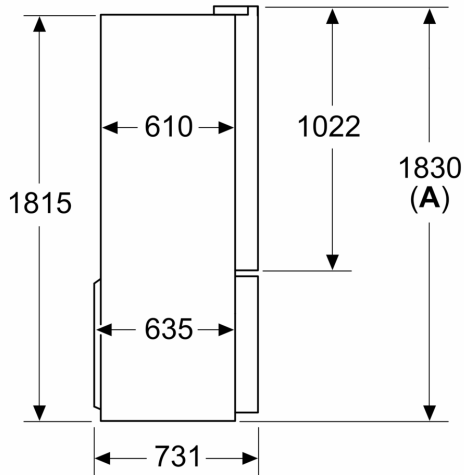

**Serie 6, Kühl-Gefrier-Kombination,
mehrtürig, 183 x 90.5 cm,
Gebürsteter Stahl AntiFingerprint
KFI96APEA**

Maße in mm

A: Front ist von 1830–1847 mm, bei voll ausgezogenen vorderen Nivellierfüßen, verstellbar

Maße in mm