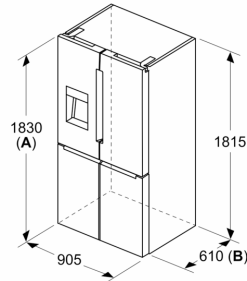

### **Maße**

- Gerätemaße ( H x B x T): 183.0 cm x 90.5 cm x 73.1 cm

Maße in mm

**A:** Front ist von 1830–1847 mm, bei voll ausgezogenen vorderen Nivellierfüßen, verstellbar

Maße in mm

Maße in mm

A	a	b
≤ 600	0	0
600 < A ≤ 650	45	45
650 < A ≤ 700	60	60
> 700	239	239

**A:** Möbel- oder Arbeitstapfentiefe

**B:** Wand Schubladen ausziehbar und herausnehmbar bei 90° geöffneter Tür

Maße in mm

**A:** Front ist von 1830–1847 mm, bei voll ausgezogenen vorderen Nivellierfüßen, verstellbar  
**B:** 25 mm für feste Abstandhalter auf der Rückseite hinzufügen