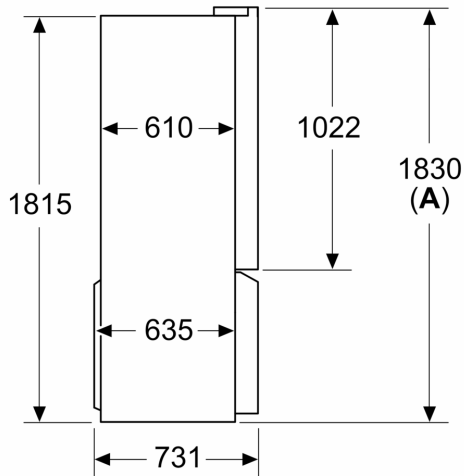

Technische Informationen

- 4 Rollen zum leichteren Transport, 3 davon höhenverstellbar zur Ausrichtung
- Klimaklasse: SN-T
- 220 - 240 V
- Länge Zulaufschlauch: 300 cm
- Länge des Anschlusskabel: 240 cm

Maße

- Gerätemaße (H x B x T): 183.0 cm x 90.5 cm x 73.1 cm

Länderspezifische Optionen

- Auf Basis der Ergebnisse der Normprüfung über 24 Std. Tatsächlicher Verbrauch abhängig von Nutzung/Standort des Geräts.

**iQ700, Kühl-Gefrier-Kombination,
mehrtürig, 183 x 90.5 cm,
BlackSteel
KF96DPXEA**

Maße in mm

A: Front ist von 1830–1847 mm, bei voll ausgezogenen vorderen Nivellierfüßen, verstellbar

Maße in mm

Maße in mm

A	a	b
≤ 600	0	0
600 < A ≤ 650	45	45
650 < A ≤ 700	60	60
> 700	239	239

A: Möbel- oder Arbeitsplattentiefe
B: Wand Schubladen ausziehbar und herausnehmbar bei 90° geöffneter Tür

Maße in mm

A: Front ist von 1830–1847 mm, bei voll ausgezogenen vorderen Nivellierfüßen, verstellbar
B: 25 mm für feste Abstandshalter auf der Rückseite hinzufügen
C: Position des Wasseranschlusses