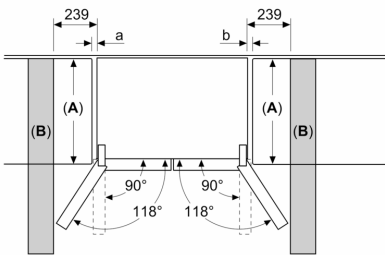

Maße

- Gerätemaße (H x B x T): 183.0 cm x 90.5 cm x 73.1 cm

Länderspezifische Optionen

- Auf Basis der Ergebnisse der Normprüfung über 24 Std. Tatsächlicher Verbrauch abhängig von Nutzung/Standort des Geräts.

**iQ700, Kühl-Gefrier-Kombination,
mehrtürig, 183 x 90.5 cm,
BlackSteel
KF96DPXEA**

Maße in mm

A: Front ist von 1830–1847 mm, bei voll ausgezogenen vorderen Nivellierfüßen, verstellbar

Maße in mm

Maße in mm

A	a	b
≤ 600	0	0
600 < A ≤ 650	45	45
650 < A ≤ 700	60	60
> 700	239	239

A: Möbel- oder Arbeitsplattentiefe
B: Wand Schubladen ausziehbar und herausnehmbar bei 90° geöffneter Tür

Maße in mm

A: Front ist von 1830–1847 mm, bei voll ausgezogenen vorderen Nivellierfüßen, verstellbar
B: 25 mm für feste Abstandshalter auf der Rückseite hinzufügen
C: Position des Wasseranschlusses