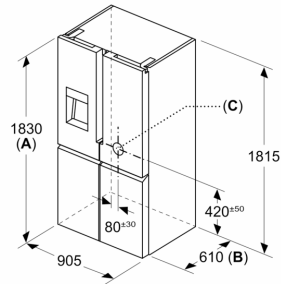

Maße

- Gerätemaße (H x B x T): 183.0 cm x 90.5 cm x 73.1 cm

Länderspezifische Optionen

- Auf Basis der Ergebnisse der Normprüfung über 24 Std. Tatsächlicher Verbrauch abhängig von Nutzung/Standort des Geräts.

**iQ700, Kühl-Gefrier-Kombination,
mehrtürig, 183 x 90.5 cm,
BlackSteel
KF96DPXEA**

Maße in mm

A: Front ist von 1830–1847 mm, bei voll ausgezogenen vorderen Nivellierfüßen, verstellbar

Maße in mm

Maße in mm

A	a	b
≤ 600	0	0
600 < A ≤ 650	45	45
650 < A ≤ 700	60	60
> 700	239	239

A: Möbel- oder Arbeitsplattentiefe
B: Wand Schubladen ausziehbar und herausnehmbar bei 90° geöffneter Tür

Maße in mm

A: Front ist von 1830–1847 mm, bei voll ausgezogenen vorderen Nivellierfüßen, verstellbar
B: 25 mm für feste Abstandshalter auf der Rückseite hinzufügen
C: Position des Wasseranschlusses