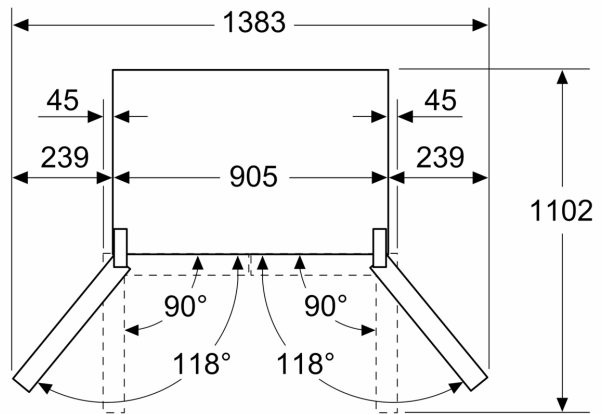

Technische Informationen

- 4 Rollen zum leichteren Transport, 3 davon höhenverstellbar zur Ausrichtung
- Klimaklasse: SN-T
- 220 - 240 V
- Länge Zulaufschlauch: 300 cm
- Länge des Anschlusskabel: 240 cm

Maße

- Gerätemaße (H x B x T): 183.0 cm x 90.5 cm x 73.1 cm

Länderspezifische Optionen

- Auf Basis der Ergebnisse der Normprüfung über 24 Std. Tatsächlicher Verbrauch abhängig von Nutzung/Standort des Geräts.

**iQ700, Kühl-Gefrier-Kombination,
mehrtürig, 183 x 90.5 cm,
BlackSteel
KF96DPXEA**

Maße in mm

A: Front ist von 1830–1847 mm, bei voll ausgezogenen vorderen Nivellierfüßen, verstellbar

Maße in mm

Maße in mm

A	a	b
≤ 600	0	0
600 < A ≤ 650	45	45
650 < A ≤ 700	60	60
> 700	239	239

A: Möbel- oder Arbeitsplattentiefe
B: Wand Schubladen ausziehbar und herausnehmbar bei 90° geöffneter Tür

Maße in mm

A: Front ist von 1830–1847 mm, bei voll ausgezogenen vorderen Nivellierfüßen, verstellbar
B: 25 mm für feste Abstandshalter auf der Rückseite hinzufügen
C: Position des Wasseranschlusses