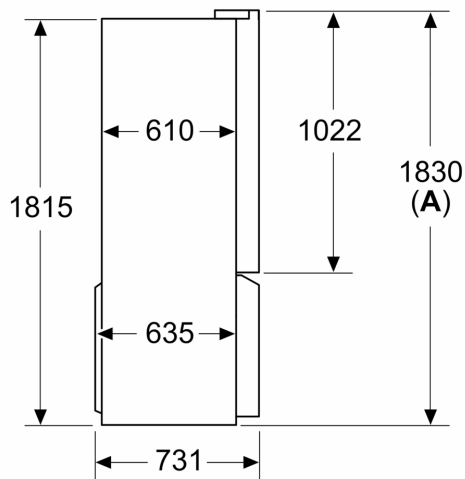

Maße

- Gerätemaße (H x B x T): 183.0 cm x 90.5 cm x 73.1 cm

Technische Informationen

- 4 Rollen zum leichteren Transport, 3 davon höhenverstellbar zur Ausrichtung
- 220 - 240 V
- Klimaklasse: SN-T
- Länge des Anschlusskabel: 240 cm

Maße in mm

A: Front ist von 1830–1847 mm, bei voll ausgezogenen vorderen Nivellierfüßen, verstellbar

Maße in mm

Maße in mm

A	a	b
≤ 600	0	0
600 < A ≤ 650	45	45
650 < A ≤ 700	60	60
> 700	239	239

A: Möbel- oder Arbeitsplattentiefe

B: Wand Schubladen ausziehbar und herausnehmbar bei 90° geöffneter Tür

Maße in mm

A: Front ist von 1830–1847 mm, bei voll ausgezogenen vorderen Nivellierfüßen, verstellbar
B: 25 mm für feste Abstandshalter auf der Rückseite hinzufügen
C: Position des Wasseranschlusses