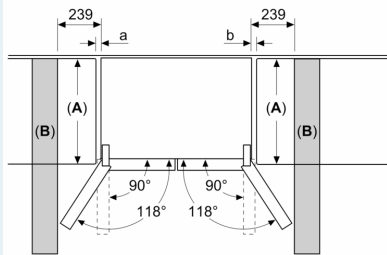

Maße

- Gerätemaße (H x B x T): 183.0 cm x 90.5 cm x 73.1 cm

Technische Informationen

- 4 Rollen zum leichteren Transport, 3 davon höhenverstellbar zur Ausrichtung
- 220 - 240 V
- Klimaklasse: SN-T
- Länge des Anschlusskabel: 240 cm

Maße in mm

A: Front ist von 1830–1847 mm, bei voll ausgezogenen vorderen Nivellierfüßen, verstellbar

Maße in mm

Maße in mm

A	a	b
≤ 600	0	0
600 < A ≤ 650	45	45
650 < A ≤ 700	60	60
> 700	239	239

A: Möbel- oder Arbeitsplattentiefe

B: Wand Schubladen ausziehbar und herausnehmbar bei 90° geöffneter Tür

Maße in mm

A: Front ist von 1830–1847 mm, bei voll ausgezogenen vorderen Nivellierfüßen, verstellbar
B: 25 mm für feste Abstandshalter auf der Rückseite hinzufügen
C: Position des Wasseranschlusses