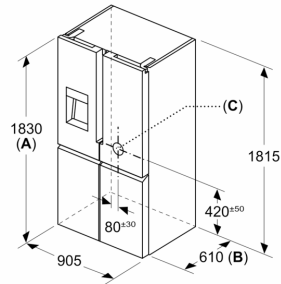

Maße

- Gerätemaße (H x B x T): 183.0 cm x 90.5 cm x 73.1 cm

Technische Informationen

- 4 Rollen zum leichteren Transport, 3 davon höhenverstellbar zur Ausrichtung
- 220 - 240 V
- Klimaklasse: SN-T
- Länge des Anschlusskabel: 240 cm

Maße in mm

A: Front ist von 1830–1847 mm, bei voll ausgezogenen vorderen Nivellierfüßen, verstellbar

Maße in mm

Maße in mm

A	a	b
≤ 600	0	0
600 < A ≤ 650	45	45
650 < A ≤ 700	60	60
> 700	239	239

A: Möbel- oder Arbeitsplattentiefe

B: Wand Schubladen ausziehbar und herausnehmbar bei 90° geöffneter Tür

Maße in mm

A: Front ist von 1830–1847 mm, bei voll ausgezogenen vorderen Nivellierfüßen, verstellbar
B: 25 mm für feste Abstandshalter auf der Rückseite hinzufügen
C: Position des Wasseranschlusses