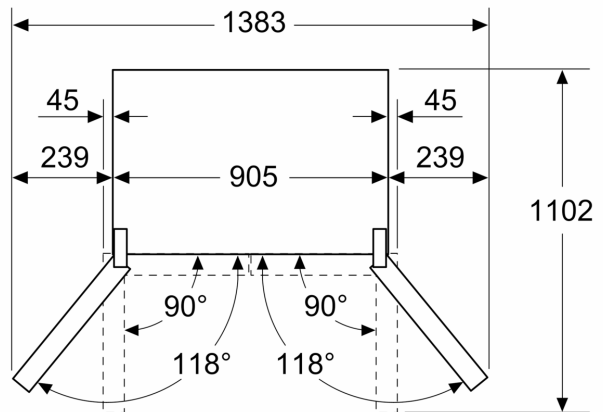

Maße

- Gerätemaße (H x B x T): 183.0 cm x 90.5 cm x 73.1 cm

Technische Informationen

- 4 Rollen zum leichteren Transport, 3 davon höhenverstellbar zur Ausrichtung
- 220 - 240 V
- Klimaklasse: SN-T
- Länge des Anschlusskabel: 240 cm

Maße in mm

A: Front ist von 1830–1847 mm, bei voll ausgezogenen vorderen Nivellierfüßen, verstellbar

Maße in mm

Maße in mm

A	a	b
≤ 600	0	0
600 < A ≤ 650	45	45
650 < A ≤ 700	60	60
> 700	239	239

A: Möbel- oder Arbeitsplattentiefe

B: Wand Schubladen ausziehbar und herausnehmbar bei 90° geöffneter Tür

Maße in mm

A: Front ist von 1830–1847 mm, bei voll ausgezogenen vorderen Nivellierfüßen, verstellbar
B: 25 mm für feste Abstandshalter auf der Rückseite hinzufügen
C: Position des Wasseranschlusses