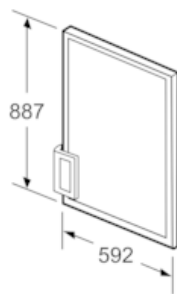

Türpanel KF20ZAX0

Ausstattung

Technische Daten

Abmessungen des verpackten Gerätes (mm) : 75 x 680 x 975

Abmessung der Palette : 200.0 x 80.0 x 120.0

Anzahl Geräte pro Palette : 25

Nettogewicht (kg) : 8,513

Bruttogewicht (kg) : 8,6

EAN-Nummer : 4242003688649

Türpanel KF20ZAX0

Ausstattung

--	--

Türpanel KF20ZAX0

Maßzeichnungen

Maße in mm