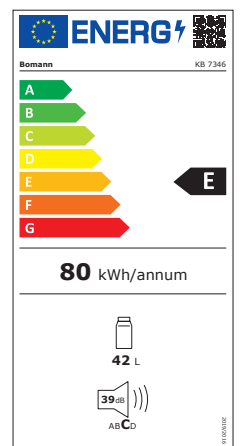

**Abmessung**  
51,0 x 45,0 x 45,0 cm

**Wechselbarer  
Türanschlag**

**Energieeffizient**

### Spezifikation

- Nutzinhalt: 42 Liter
- Stufenlose Temperaturregelung
- Temperaturbereich: 0°C ~ +8°C
- Abtauautomatik
- 2 Gitterablagen, herausnehmbar
- 2 Türfächer
- Türanschlag rechts, wechselbar
- Justierbare Standfüße

### Technische Daten

Anschlussspannung: 220-240 V~ / 50 Hz  
Leistungsaufnahme: 60 W  
Klimaklasse: N/ST (+16°C ~ +38°C)  
Kühlmittel: R600a  
Betriebsgeräusch: 39 dB

### Verbrauchsdaten

Energieverbrauch / 24 h: 0,219 kWh  
Energieverbrauch / Jahr: 80 kWh  
(gem. EU-Datenblatt nach Verordnung Nr. 2019/2016)  
EPREL-Registriernummer: 1564323

Farbe: weiß  
Artikel Nr.: 773 460  
Artikel EAN-Code: 4 004 470 734 614  
Farbe: Edelstahl-Optik  
Artikel Nr.: 773 469  
Artikel EAN-Code: 4 004 470 734 690  
20"/40"/HQ Container: --- / --- / 580