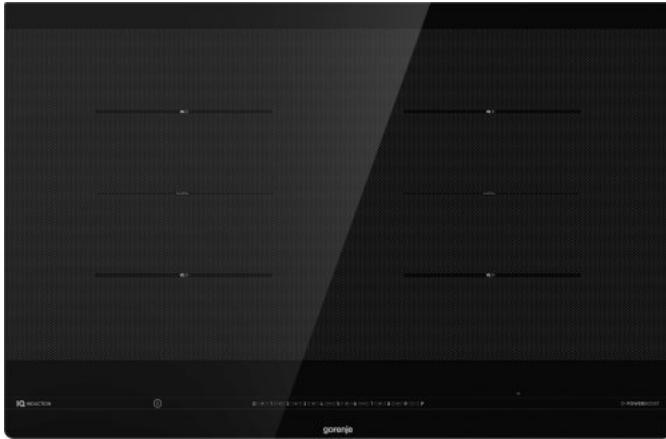

IS846BG

gorenje
Life Simplified

Induktions-Kochfeld

Rahmenlos

SliderTouch- Sensorbedienung

Personalisierung

IQ Programme

IQboil

Delete Funktion

StopGo-Funktion

StayWarm

Schmelzfunktion

StepZOne

PowerBoost

4 Induktionskochfelder Links vorne: Ø 21×19 cm, 2.1/3 kW, Rechts vorne: Ø 21×19 cm, 2.1/3 kW, Links hinten: Ø 21×19 cm, 2.1/3 kW, Rechts hinten: Ø 21×19 cm, 2.1/3 kW