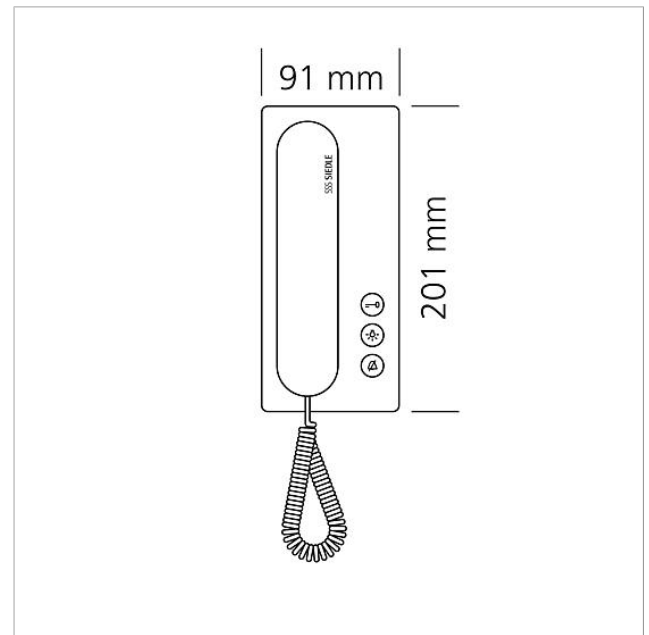

Zeichnungen / Montage