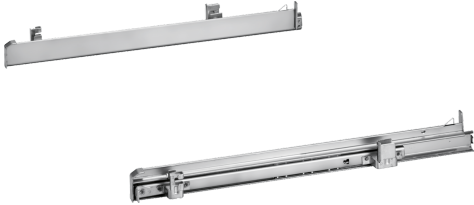

Clip-Auszug HEZ538000

- Teleskopauszug zum Nachrüsten einer zusätzlichen Ebene, flexibel einsetzbar. Zum bequemen Ein- und Ausschieben von Backblechen, Rosten und Universalpfannen in den Backofen, auf allen Ebenen verwendbar.

Abmessungen des verpackten Gerätes: 60 x 130 x 480 mm
Abmessung der Palette: 100.0 x 80.0 x 120.0
Anzahl Geräte pro Palette: 108
Nettogewicht: 0.6 kg
Bruttogewicht: 0.8 kg
EAN-Nummer: 4242005054459

Clip-Auszug HEZ538000

HEZ538000

1-fach Teleskopauszug, ebenenunabhängig

- Material: Edelstahl
- Max. Beladung: 16 kg
- Bitte überprüfen Sie vor der Bestellung die Kompatibilität mit Ihrem Gerät.