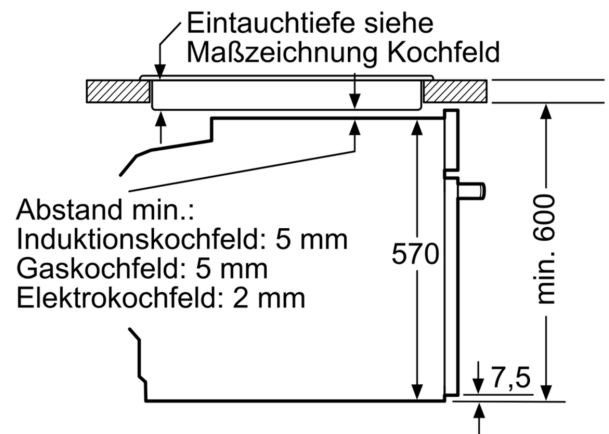

Bauform: Einbau
 Integriertes Reinigungssystem: Pyrolytisch
 Min. Nischenmaße für Installation (H x B x T): 585-595 x 560-568 x 550 mm
 Abmessungen des Gerätes (H x B x T): 595x594x548 mm
 Abmessungen des verpackten Gerätes: 675 x 660 x 690 mm
 Material der Blende: Glas
 Material der Tür: Glas
 Nettogewicht: 40.0 kg
 Nettovolumen - Backrohr 1: 71 l
 Backofenregelung: elektronisch
 Anzahl eingebauter Leuchten: 1
 Länge Anschlusskabel: 120.0 cm
 EAN-Nummer: 4242003955703
 Anzahl der Innenräume: 1
 Energieeffizienzklasse: A+
 Energieverbrauch pro Ober-/Unterhitze Zyklus: 0.94 kWh/Zyklus
 Energieverbrauch pro Heißluft-Zyklus: 0.69 kWh/Zyklus
 Energieeffizienzindex: 81.2 %
 Anschlusswert: 3600 W
 Absicherung: 16 A
 Spannung: 220-240 V
 Frequenz: 50; 60 Hz
 Steckerart: Schuko-/Gardy mit Erdung
 Integriertes Zubehör: 1 x Backblech emailliert, 1 x Kombirost, 1 x Universalpfanne

Technische Info

- Länge des Anschlusskabels: 120 cm
- Nennspannung: 220 - 240 V
- Gesamtanschlusswert Elektro: 3.6 kW

- Energieeffizienzklasse (gem. EU Nr. 65/2014): A+(auf einer Energieeffizienzklassen-Skala von A+++ bis D)
- Energieverbrauch pro Zyklus im konventionellen Modus:0.94 kWh
- Energieverbrauch pro Zyklus im Umluft-Modus:0.69 kWh
- Zahl der Garräume: 1 Wärmequelle: elektrisch Innenraumvolumen:71 l

Maße

- Gerätemaße (HxBxT): 595 x 594 x 548mm
- Nischenmaße (HxBxT): 595 mm x 560 mm x 550 mm
- „Maße und Einbauhinweise zu diesem Gerät gemäß technischer Zeichnung beachten“
- Um die technische und optische Kompatibilität zu gewährleisten, empfehlen wir Ihnen, Komplementär-Produkte innerhalb der Produktserie IQ500 zu wählen, um die bestmögliche Einbausituation Ihrer Einbaugeräte zu gewährleisten.

**iQ500, Einbau-Backofen, 60 x 60 cm, Edelstahl
HB578HBS7**

Maße in mm

Maße in mm

Maße in mm

A: 19,5 mm
B: Platz für Geräteanschluß 320 x 115 mm

Einbau mit einem Kochfeld.

Maße in mm