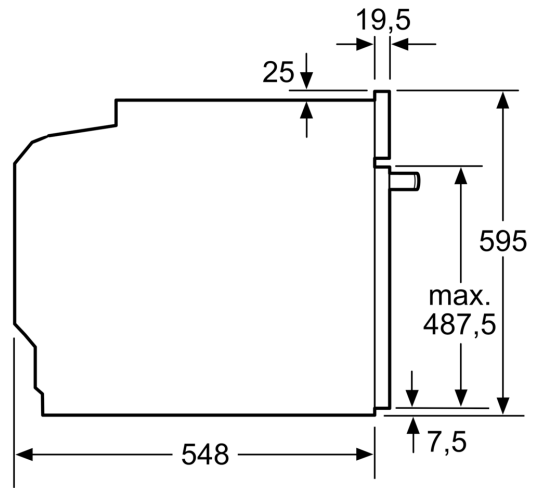

Bauform: Einbau
 Integriertes Reinigungssystem: Pyrolytisch
 Min. Nischenmaße für Installation (H x B x T): 585-595 x 560-568 x 550 mm
 Abmessungen des Gerätes (H x B x T): 595x594x548 mm
 Abmessungen des verpackten Gerätes: 675 x 660 x 690 mm
 Material der Blende: Glas
 Material der Tür: Glas
 Nettogewicht: 40.0 kg
 Nettovolumen - Backrohr 1: 71 l
 Backofenregelung: elektronisch
 Anzahl eingebauter Leuchten: 1
 Länge Anschlusskabel: 120.0 cm
 EAN-Nummer: 4242003955703
 Anzahl der Innenräume: 1
 Energieeffizienzklasse: A+
 Energieverbrauch pro Ober-/Unterhitze Zyklus: 0.94 kWh/Zyklus
 Energieverbrauch pro Heißluft-Zyklus: 0.69 kWh/Zyklus
 Energieeffizienzindex: 81.2 %
 Anschlusswert: 3600 W
 Absicherung: 16 A
 Spannung: 220-240 V
 Frequenz: 50; 60 Hz
 Steckerart: Schuko-/Gardy mit Erdung
 Integriertes Zubehör: 1 x Backblech emailliert, 1 x Kombirost, 1 x Universalpfanne

Technische Info

- Länge des Anschlusskabels: 120 cm
- Nennspannung: 220 - 240 V
- Gesamtanschlusswert Elektro: 3.6 kW

- Energieeffizienzklasse (gem. EU Nr. 65/2014): A+(auf einer Energieeffizienzklassen-Skala von A+++ bis D)
- Energieverbrauch pro Zyklus im konventionellen Modus:0.94 kWh
- Energieverbrauch pro Zyklus im Umluft-Modus:0.69 kWh
- Zahl der Garräume: 1 Wärmequelle: elektrisch Innenraumvolumen:71 l

Maße

- Gerätemaße (HxBxT): 595 x 594 x 548mm
- Nischenmaße (HxBxT): 595 mm x 560 mm x 550 mm
- „Maße und Einbauhinweise zu diesem Gerät gemäß technischer Zeichnung beachten“
- Um die technische und optische Kompatibilität zu gewährleisten, empfehlen wir Ihnen, Komplementär-Produkte innerhalb der Produktserie IQ500 zu wählen, um die bestmögliche Einbausituation Ihrer Einbaugeräte zu gewährleisten.

**iQ500, Einbau-Backofen, 60 x 60 cm, Edelstahl
HB578HBS7**

Maße in mm

Maße in mm

Maße in mm

A: 19,5 mm
B: Platz für Geräteanschluß 320 x 115 mm

Einbau mit einem Kochfeld.

Maße in mm