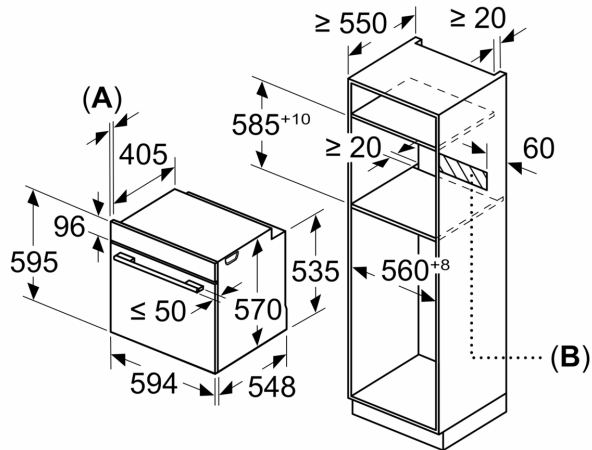

Bauform: Einbau
 Integriertes Reinigungssystem: Pyrolytisch
 Min. Nischenmaße für Installation (H x B x T): 585-595 x 560-568 x 550 mm
 Abmessungen des Gerätes (H x B x T): 595x594x548 mm
 Abmessungen des verpackten Gerätes: 675 x 660 x 690 mm
 Material der Blende: Glas
 Material der Tür: Glas
 Nettogewicht: 40.0 kg
 Nettovolumen - Backrohr 1: 71 l
 Backofenregelung: elektronisch
 Anzahl eingebauter Leuchten: 1
 Länge Anschlusskabel: 120.0 cm
 EAN-Nummer: 4242003955703
 Anzahl der Innenräume: 1
 Energieeffizienzklasse: A+
 Energieverbrauch pro Ober-/Unterhitze Zyklus: 0.94 kWh/Zyklus
 Energieverbrauch pro Heißluft-Zyklus: 0.69 kWh/Zyklus
 Energieeffizienzindex: 81.2 %
 Anschlusswert: 3600 W
 Absicherung: 16 A
 Spannung: 220-240 V
 Frequenz: 50; 60 Hz
 Steckerart: Schuko-/Gardy mit Erdung
 Integriertes Zubehör: 1 x Backblech emailliert, 1 x Kombirost, 1 x Universalpfanne

Maße

- Gerätemaße (HxBxT): 595 x 594 x 548mm
- Nischenmaße (HxBxT): 595 mm x 560 mm x 550 mm
- „Maße und Einbauhinweise zu diesem Gerät gemäß technischer Zeichnung beachten“
- Um die technische und optische Kompatibilität zu gewährleisten, empfehlen wir Ihnen, Komplementär-Produkte innerhalb der Produktserie IQ500 zu wählen, um die bestmögliche Einbausituation Ihrer Einbaugeräte zu gewährleisten.

**iQ500, Einbau-Backofen, 60 x 60 cm, Edelstahl
HB578HBS7**

Maße in mm

Maße in mm

Maße in mm

A: 19,5 mm
B: Platz für Geräteanschluß 320 x 115 mm

Einbau mit einem Kochfeld.

Maße in mm