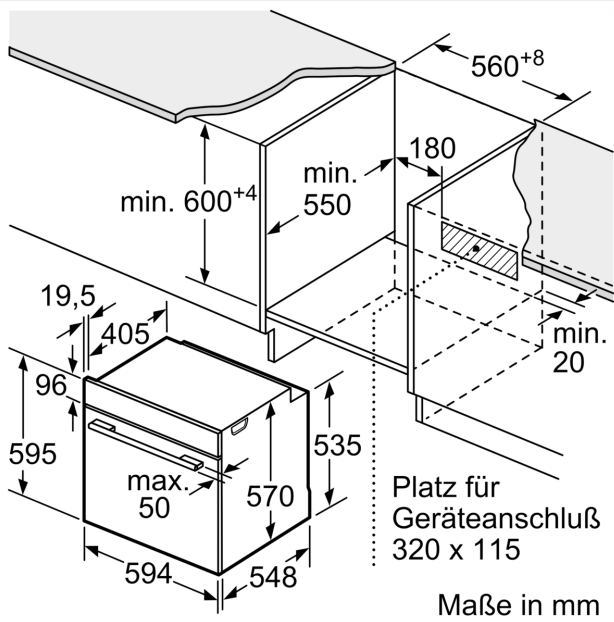

Bauform: Einbau
 Integriertes Reinigungssystem: Pyrolytisch
 Min. Nischenmaße für Installation (H x B x T): 585-595 x 560-568 x 550 mm
 Abmessungen des Gerätes (H x B x T): 595x594x548 mm
 Abmessungen des verpackten Gerätes: 675 x 660 x 690 mm
 Material der Blende: Glas
 Material der Tür: Glas
 Nettogewicht: 40.0 kg
 Nettovolumen - Backrohr 1: 71 l
 Backofenregelung: elektronisch
 Anzahl eingebauter Leuchten: 1
 Länge Anschlusskabel: 120.0 cm
 EAN-Nummer: 4242003955703
 Anzahl der Innenräume: 1
 Energieeffizienzklasse: A+
 Energieverbrauch pro Ober-/Unterhitze Zyklus: 0.94 kWh/Zyklus
 Energieverbrauch pro Heißluft-Zyklus: 0.69 kWh/Zyklus
 Energieeffizienzindex: 81.2 %
 Anschlusswert: 3600 W
 Absicherung: 16 A
 Spannung: 220-240 V
 Frequenz: 50; 60 Hz
 Steckerart: Schuko-/Gardy mit Erdung
 Integriertes Zubehör: 1 x Backblech emailliert, 1 x Kombirost, 1 x Universalpfanne

Technische Info

- Länge des Anschlusskabels: 120 cm
- Nennspannung: 220 - 240 V
- Gesamtanschlusswert Elektro: 3.6 kW

- Energieeffizienzklasse (gem. EU Nr. 65/2014): A+(auf einer Energieeffizienzklassen-Skala von A+++ bis D)
- Energieverbrauch pro Zyklus im konventionellen Modus:0.94 kWh
- Energieverbrauch pro Zyklus im Umluft-Modus:0.69 kWh
- Zahl der Garräume: 1 Wärmequelle: elektrisch Innenraumvolumen:71 l

Maße

- Gerätemaße (HxBxT): 595 x 594 x 548mm
- Nischenmaße (HxBxT): 595 mm x 560 mm x 550 mm
- „Maße und Einbauhinweise zu diesem Gerät gemäß technischer Zeichnung beachten“
- Um die technische und optische Kompatibilität zu gewährleisten, empfehlen wir Ihnen, Komplementär-Produkte innerhalb der Produktserie IQ500 zu wählen, um die bestmögliche Einbausituation Ihrer Einbaugeräte zu gewährleisten.

**iQ500, Einbau-Backofen, 60 x 60 cm, Edelstahl
HB578HBS7**

Maße in mm

Maße in mm

Maße in mm

A: 19,5 mm
B: Platz für Geräteanschluß 320 x 115 mm

Einbau mit einem Kochfeld.

Maße in mm