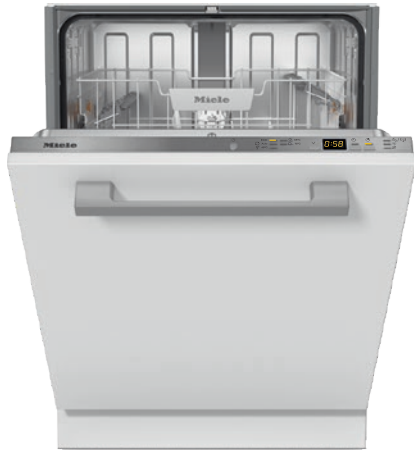

G 5155 Vi XXL Active
Vollintegrierter Geschirrspüler
in bewährter Miele Qualität zum günstigen Einstiegspreis.

EAN: 4002516584193 / Materialnummer: 12087130 / Alte Materialnummer: 21515561D

Anzahl Maßgedecke	13
Sicherheit	
Waterproof-System	•
Technische Daten	
Nischenbreite minimal in mm	600
Nischenbreite maximal in mm	600
Nischenhöhe minimal in mm	845
Nischenhöhe maximal in mm	910
Nischtiefe in mm	550
Gerätebreite in mm	598
Gerätehöhe in mm	845
Gerätetiefe in mm	550
Gerätetiefe bei geöffneter Tür in cm	120,5
Nettogewicht in kg	44,0
Gesamtanschlusswert in kW	2,00
Spannung in V	230
Absicherung in A	10
Phasenanzahl	1
Elektrische Frequenz Standard	50
Länge Wasserzulaufschlauch in m	1,50
Länge Wasserablaufschlauch in m	1,50
Länge der elektrischen Zuleitung in m	1,70
Min. Frontplattengewicht in kg	4,0
Max. Frontplattengewicht in kg	11,0
[über Kundendienst nachrüstbar auf min.]	7,0
[über Kundendienst nachrüstbar auf max.]	14,0
Mitgeliefertes Zubehör	
1 x Packung UltraTabs (20 Stück)	•
Gutschein 1 x Packung UltraTabs (20 Stück) oder 3 Packungen (je 60 Stück) zu einem Sonderpreis	•