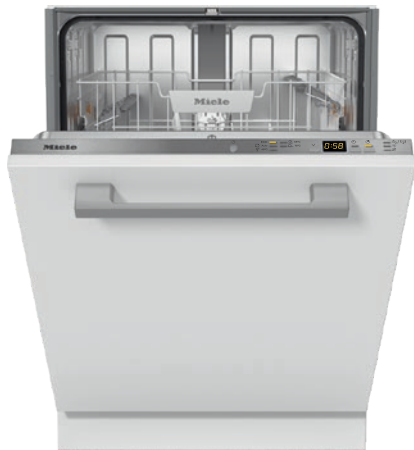

G 5155 Vi XXL Active
Vollintegrierter Geschirrspüler
in bewährter Miele Qualität zum günstigen Einstiegspreis.

- Beste Ergebnisse in weniger als einer Stunde – QuickPowerWash
- Sparen Sie bis zu 50% Strom mit Hilfe des Miele-Warmwasseranschlusses
- Flexible Korbgestaltung, abgestimmt auf Ihren Alltag – Comfort Körbe
- Besonders leichtes Türöffnen und -schließen – ComfortClose
- Mehr Flexibilität und Platz für Ihr Geschirr – Mit Höhenverstellbarem Oberkorb

EAN: 4002516584193 / Materialnummer: 12087130 / Alte Materialnummer: 21515561D

Bauart	
Vollintegrierte Geschirrspüler	•
60er Geschirrspüler	•
XXL-Geschirrspüler	•
Design	
Blendenfarbe	Edelstahl
Blendenausführung	Vollintegrierte Blende
Bedienungsart	Programmähltaste
Display	3-stellige 7-Segmentanzeige
Displayfarbe	Gelb
Komfort	
Türschließhilfe	ComfortClose
Restzeitanzeige	•
Startvorwahl bis zu 24 h	•
Funktionskontrolle	akustisch, Display
Effizienz und Nachhaltigkeit	
Energieeffizienzklasse (A-G)	D
Wasserverbrauch im Programm Automatic in l ab	6,0
Wasserverbrauch des Eco-Programms in Liter pro Programmdurchlauf (Zyklus)	8,5
Stromverbrauch im Programm ECO in kWh	0,83
Energieverbrauch des Eco-Programms in kWh bei 100 Programmdurchläufen (Zyklen)	83
Verbrauchswert Warmwasseranschluss im Programm ECO in kWh	0,56
Dauer des Eco-Programms in Minuten	265
Geräuschemissionsklasse	C
Geräuschemission in dB(A)	45
EcoPower Technology	•
Geprüfte Hygiene	•
Warmwasseranschluss	•
Ergebnisqualität	
Frischwasserspüler	•
Umluft-Turbothermic-Trocknung	•
BrilliantGlassCare	•
Spülprogramme	
ECO	•
Automatic	•
Intensiv 75°C	•
Fein	•
Programmpaket für spezielle Anforderungen	•
Spüloptionen	
Kurz	•
Express	•
Extra sauber	•
Extra trocken	•
Korbgestaltung	
Besteckunterbringung	Besteckkorb
FlexCare-Tassenauflage	2
Korbgestaltung	Comfort