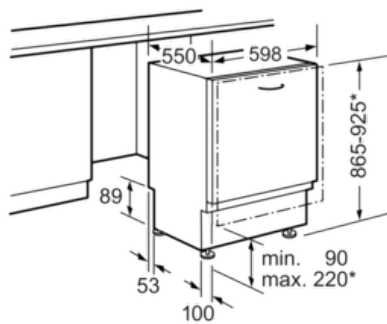

Ausstattung

Technische Daten

Wasserverbrauch (l) : 12,0
 Bauform : Einbau
 Höhe der Arbeitsplatte (mm) : 865
 Nischenmaße (H x B x T) (mm) : 865-925 x 600 x 550
 Tiefe Produkt bei geöffneter Tür (90°) (mm) : 1200
 Höhenverstellbare Füße : Ja - nur vorne
 Höhenverstellung Füße maximal (mm) : 60
 Verstellbarer Sockel : Horizontal und Vertikal
 Nettogewicht (kg) : 30,644
 Bruttogewicht (kg) : 33,0
 Anschlusswert (W) : 2400
 Absicherung (A) : 10
 Spannung (V) : 220-240
 Frequenz (Hz) : 50; 60
 Länge Anschlusskabel (cm) : 175
 Steckerart : Schuko-/Gardym.Erdung
 Länge Zulaufschlauch (cm) : 165
 Länge Ablaufschlauch (cm) : 190
 EAN-Nummer : 4242004216148
 Anzahl Maßgedecke : 12
 Energieeffizienz : A+
 Jährlicher Energieverbrauch (kWh/annum) - neu (2010/30/EC) : 290,00
 Energieverbrauch (kWh) : 1,02
 Leistungsaufnahme im unausgeschalteten Zustand (W) (2010/30/EC) : 0,10
 Energieverbrauch im ausgeschalteten Modus (W) - neu (2010/30/EC) : 0,10
 Jährlicher Wasserverbrauch (l/annum) - neu (2010/30/EC) : 3360
 Trocknungsklasse : A
 Vergleichsprogramm : Eco
 Programmdauer Vergleichsprogramm (min) : 210
 Schalleistung (dB(A) re 1 pW) : 52
 Installationsart : Vollintegrierbar

Technische Daten

- Neff AquaStop®
- ServoSchloss
- Inkl. Dampfschutz-Blech
- Innenbehälter/Boden: Edelstahl/Polinox
- Selbstreinigendes Sieb mit 3-fach Wellen-Filtersystem
- Gerätemaße (H x B x T): 86,5 cm x 59,8 cm x 55,0 cm

N 30
GX1400A
S521A40X0E - GX1400A
GESCHIRRSPÜLER 60 CM
VOLLINTEGRIERBAR

Maßzeichnungen

Maße in mm

* Durch höhenverstellbare Schraubfüße
Sockelhöhe bei Gerätehöhe 865 90-160 mm
Sockelhöhe bei Gerätehöhe 925 150-220 mm

Maße in mm