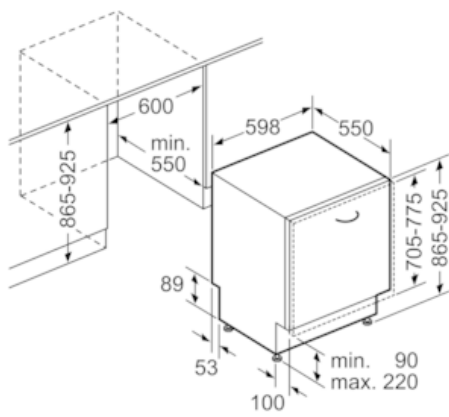

Ausstattung

Technische Daten

Wasserverbrauch (l) : 12,0
 Bauform : Einbau
 Höhe der Arbeitsplatte (mm) : 865
 Nischenmaße (H x B x T) (mm) : 865-925 x 600 x 550
 Tiefe Produkt bei geöffneter Tür (90°) (mm) : 1200
 Höhenverstellbare Füße : Ja - nur vorne
 Höhenverstellung Füße maximal (mm) : 60
 Verstellbarer Sockel : Horizontal und Vertikal
 Nettogewicht (kg) : 30,644
 Bruttogewicht (kg) : 33,0
 Anschlusswert (W) : 2400
 Absicherung (A) : 10
 Spannung (V) : 220-240
 Frequenz (Hz) : 50; 60
 Länge Anschlusskabel (cm) : 175
 Steckerart : Schuko-/Gardym.Erdung
 Länge Zulaufschlauch (cm) : 165
 Länge Ablaufschlauch (cm) : 190
 EAN-Nummer : 4242004216148
 Anzahl Maßgedecke : 12
 Energieeffizienz : A+
 Jährlicher Energieverbrauch (kWh/annum) - neu (2010/30/EC) : 290,00
 Energieverbrauch (kWh) : 1,02
 Leistungsaufnahme im unausgeschalteten Zustand (W) (2010/30/EC) : 0,10
 Energieverbrauch im ausgeschalteten Modus (W) - neu (2010/30/EC) : 0,10
 Jährlicher Wasserverbrauch (l/annum) - neu (2010/30/EC) : 3360
 Trocknungsklasse : A
 Vergleichsprogramm : Eco
 Programmdauer Vergleichsprogramm (min) : 210
 Schalleistung (dB(A) re 1 pW) : 52
 Installationsart : Vollintegrierbar

Korbsystem

- Tassenablage im Oberkorb (2x)
- Besteckablage im Oberkorb
- Besteckkorb im Unterkorb
- Gläserhalter im Oberkorb

Sonderausstattung

- Akustisches Signal bei Programmende
- InfoLight®
- DosierAssistent
- EfficientSilentDrive
- BeladungsSensor

Technische Daten

- Neff AquaStop®
- ServoSchloss
- Inkl. Dampfschutz-Blech
- Innenbehälter/Boden: Edelstahl/Polinox
- Selbstreinigendes Sieb mit 3-fach Wellen-Filtersystem
- Gerätemaße (H x B x T): 86,5 cm x 59,8 cm x 55,0 cm

N 30
GX1400A
S521A40X0E - GX1400A
GESCHIRRSPÜLER 60 CM
VOLLINTEGRIERBAR

Maßzeichnungen

Maße in mm

* Durch höhenverstellbare Schraubfüße
Sockelhöhe bei Gerätehöhe 865 90-160 mm
Sockelhöhe bei Gerätehöhe 925 150-220 mm