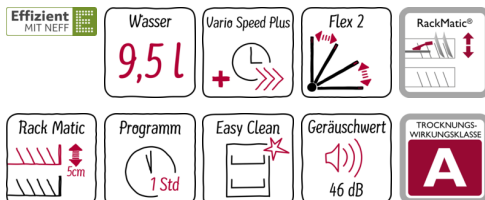

N 50  
 GV3600G  
 S513G60X0E - GV3600G  
 GESCHIRRSPÜLER 60 CM  
 VOLLINTEGRIERBAR

A++

Der Geschirrspüler lässt sich flexibel beladen und zeigt an, wenn er in Betrieb ist.

- ✓ Flex 2-Körbe mit vielen anpassbaren Klappenelementen für komfortables Beladen
- ✓ InfoLight – ein auf den Boden projizierter Lichtpunkt zeigt an, dass der Geschirrspüler in Betrieb ist
- ✓ Chef 70° – das Profi-Programm bei hartnäckigem Schmutz an Töpfen und Auflaufformen
- ✓ Mit nur 46 dB leise beim Spülen
- ✓ Mit Energieeffizienzklasse A++ sehr sparsam im Verbrauch

#### Ausstattung

### Programme und Sonderfunktionen

- 6 Programme: Chef 70 °C, Auto 45-65 °C, Eco 50 °C, Glas 40 °C, 1h 65 °C, Vorspülen
- 3 Sonderfunktionen: VarioSpeedPlus, Intensive Zone, Extra Trocknen
- EasyClean
- 5 Reinigungstemperaturen
- Programmdauer im Programm Eco 50 °C: 210 min
- Dauer des nicht ausgeschalteten Zustands: 0 min