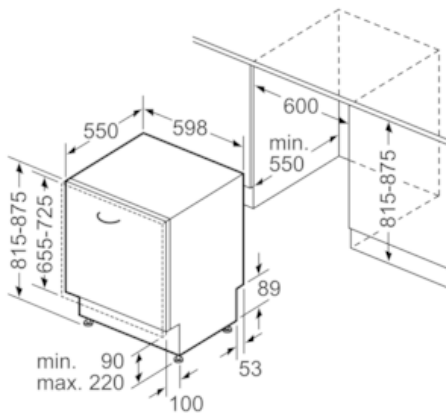

N 50
GV3600G
S513G60X0E - GV3600G
GESCHIRRSPÜLER 60 CM
VOLLINTEGRIERBAR

Maßzeichnungen

Maße in mm