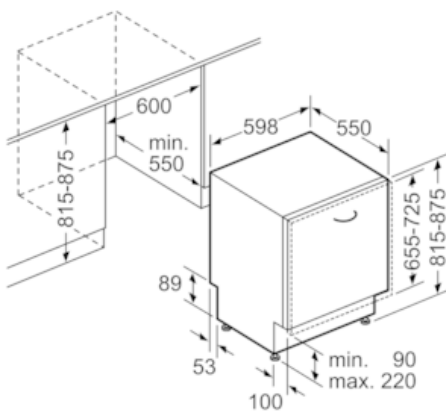

##### Technische Daten

Wasserverbrauch (l) : 9,5  
 Bauform : Einbau  
 Höhe der Arbeitsplatte (mm) : 815  
 Nischenmaße (H x B x T) (mm) : 815-875 x 600 x 550  
 Tiefe Produkt bei geöffneter Tür (90°) (mm) : 1150  
 Höhenverstellbare Füße : Ja - nur vorne  
 Höhenverstellung Füße maximal (mm) : 60  
 Verstellbarer Sockel : Horizontal und Vertikal  
 Nettogewicht (kg) : 35,015  
 Bruttogewicht (kg) : 37,0  
 Anschlusswert (W) : 2400  
 Absicherung (A) : 10  
 Spannung (V) : 220-240  
 Frequenz (Hz) : 50; 60  
 Länge Anschlusskabel (cm) : 175  
 Steckerart : Schuko-/Gardym.Erdung  
 Länge Zulaufschlauch (cm) : 165  
 Länge Ablaufschlauch (cm) : 190  
 EAN-Nummer : 4242004216278  
 Anzahl Maßgedecke : 12  
 Energieeffizienz : A++  
 Jährlicher Energieverbrauch (kWh/annum) - neu (2010/30/EC) : 258,00  
 Energieverbrauch (kWh) : 0,90  
 Leistungsaufnahme im unausgeschalteten Zustand (W) (2010/30/EC) : 0,10  
 Energieverbrauch im ausgeschalteten Modus (W) - neu (2010/30/EC) : 0,10  
 Jährlicher Wasserverbrauch (l/annum) - neu (2010/30/EC) : 2660  
 Trocknungsklasse : A  
 Vergleichsprogramm : Eco  
 Programmdauer Vergleichsprogramm (min) : 210  
 Schalleistung (dB(A) re 1 pW) : 46  
 Installationsart : Vollintegrierbar

### Technische Daten

- Neff AquaStop®
- Wärmetauscher
- ServoSchloss
- Inkl. Dampfschutz-Blech
- Innenbehälter/Boden: Edelstahl/Polinox
- Selbstreinigendes Sieb mit 3-fach Wellen-Filtersystem
- Gerätemaße (H x B x T): 81,5 cm x 59,8 cm x 55,0 cm

N 50  
GV3600G  
S513G60X0E - GV3600G  
GESCHIRRSPÜLER 60 CM  
VOLLINTEGRIERBAR

Maßzeichnungen

Maße in mm

Maße in mm