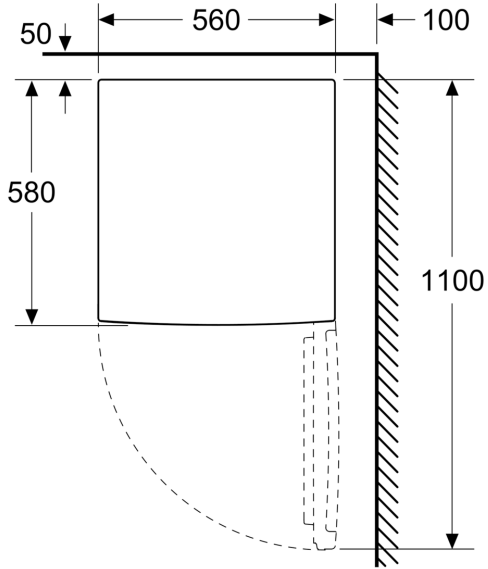

Maße

- Gerätemaße (H x B x T): 85.0 cm x 56.0 cm x 58.0 cm

Technische Informationen

- 220 - 240 V
- Klimaklasse: SN-T
- Länge des Anschlusskabel: 200 cm

Länderspezifische Optionen

- Auf Basis der Ergebnisse der Normprüfung über 24 Std.
Tatsächlicher Verbrauch abhängig von Nutzung/Standort des Geräts.

**Serie 2, Tischgefrierschrank, 85 x 56
cm, Weiß
GTV15NWEB**

Maße in mm

Maße in mm