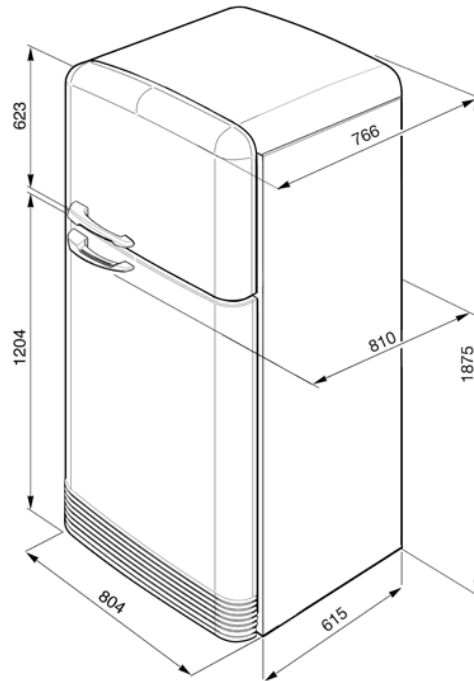

50's Retro Style, Standkühl-Gefrierkombination,
80 cm, FULL-NO FROST, Weiß, Türanschlag rechts, Energieeffizienzklasse A++
EAN13: 8017709233860

• **ÄSTHETIK/BEDIENUNG:** • 2 Türen, Türanschlag rechts • Bombierte 50'S Retro Style Türfront • FULL-NO FROST •
KÜHLTEIL: • Nutzinhalt Frischhaltefach: 315 l • Nutzinhalt 0°C - Zone: 28 l • Ventiliertes Multiflow – Kühlsystem • Life Plus 0°C
 – Zone transparent mit Zug-Klappabdeckung • 4 Abstellflächen aus Sicherheitsglas, davon 3 variabel höhenverstellbar • 2
 Behälter für Käse/Butter mit transparenter Klappabdeckung • 2 Behälter für Obst/Gemüse mit transparenter Zug-
 Klappabdeckung, regelbare Luftfeuchte • LED-Innenbeleuchtung • **INNENTÜR - AUSSTATTUNG/ KÜHLTEIL:** • 1 Türablage
 transparent mit Klappabdeckung • 3 Türablagen transparent • 1 Flaschenbord transparent • 2 Eierablagen herausnehmbar •
GEFRIERTEIL: • Nutzinhalt Gefrierfach: 97 l • 1 Schnellgefrierbox transparent mit Klappabdeckung • 1 Abstellfläche
 transparent • 1 LED-Innenbeleuchtung • 1 Eiswürfelzubereiter mit manueller Rotationsentleerung und Auffangschale •
INNENTÜR - AUSSTATTUNG: • 2 Türablagen transparent • **TECHNISCHE DATEN:** • Energieeffizienzklasse A++ •
 Energieverbrauch/Jahr: 300 kWh/a • Klimaklasse: N, ST, T • Gefriervermögen: 5,5 kg/24h • Störlagerzeit: 10h •
 Geräuschemission: 44 dB(A) re 1pW • Spannung/Frequenz: 220-240V/50Hz ~ • Werte nach Verordnung (EU) 1060/2010 •
 Abmessungen (H x B x T): 1875 x 804 x 766 mm (Tiefe inkl. Türgriff: 810 mm) • Höhe Kühlschrantür: 1204 mm • Höhe
 Gefrierschrantür: 623 mm • Breite Kühlschrantür: 804 mm • Tiefe Gehäuse mit Kondensator: 615 mm