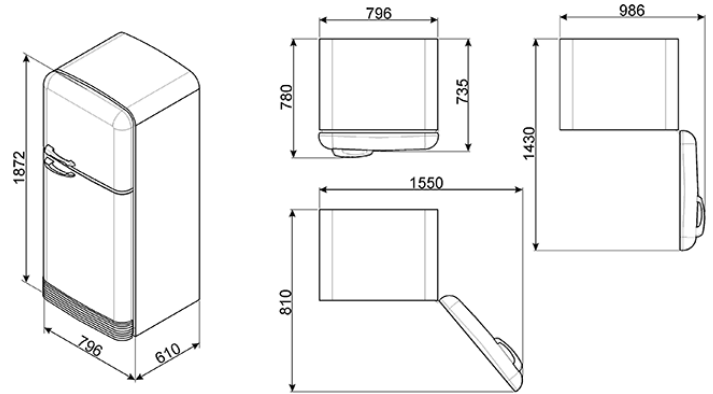

50's Retro Style, Standkühl-Gefrierkombination,
80 cm, FULL-NO FROST, Rot, Türanschlag rechts, Energieeffizienzklasse A++
EAN13: 8017709249472

• **ÄSTHETIK/BEDIENUNG:** • 2 Türen, Türanschlag rechts • Bombierte 50'S Retro Style Türfront • FULL-NO FROST • **KÜHLTEIL:** • Nutzinhalt Frischhaltefach: 315 l • Nutzinhalt 0°C - Zone: 28 l • Ventiliertes Multiflow – Kühlsystem • Life Plus 0°C – Zone transparent mit Zug-Klappabdeckung • 4 Abstellflächen aus Sicherheitsglas, davon 3 variabel höhenverstellbar • 2 Behälter für Käse/Butter mit transparenter Klappabdeckung • 2 Behälter für Obst/Gemüse mit transparenter Zug-Klappabdeckung, regelbare Luftfeuchte • LED-Innenbeleuchtung • **INNENTÜR - AUSSTATTUNG/ KÜHLTEIL:** • 1 Türablage transparent mit Klappabdeckung • 3 Türablagen transparent • 1 Flaschenbord transparent • 2 Eierablagen herausnehmbar • **GEFRIERTEIL:** • Nutzinhalt Gefrierfach: 97 l • 1 Schnellgefrierbox transparent mit Klappabdeckung • 1 Abstellfläche transparent • 1 LED-Innenbeleuchtung • 1 Eiswürfelzubereiter mit manueller Rotationsentleerung und Auffangschale • **INNENTÜR - AUSSTATTUNG:** • 2 Türablagen transparent • **TECHNISCHE DATEN:** • Energieeffizienzklasse A++ • Energieverbrauch/Jahr: 300 kWh/a • Klimaklasse: N, ST, T • Gefriervermögen: 5,5 kg/24h • Störlagerzeit: 10h • Geräuschemission: 44 dB(A) re 1pW • Spannung/Frequenz: 220-240V/50Hz ~ • Werte nach Verordnung (EU) 1060/2010 • Abmessungen (H x B x T): 1875 x 804 x 766 mm (Tiefe inkl. Türgriff: 810 mm) • Höhe Kühlschrantür: 1204 mm • Höhe Gefrierschrantür: 623 mm • Breite Kühlschrantür: 804 mm • Tiefe Gehäuse mit Kondensator: 615 mm