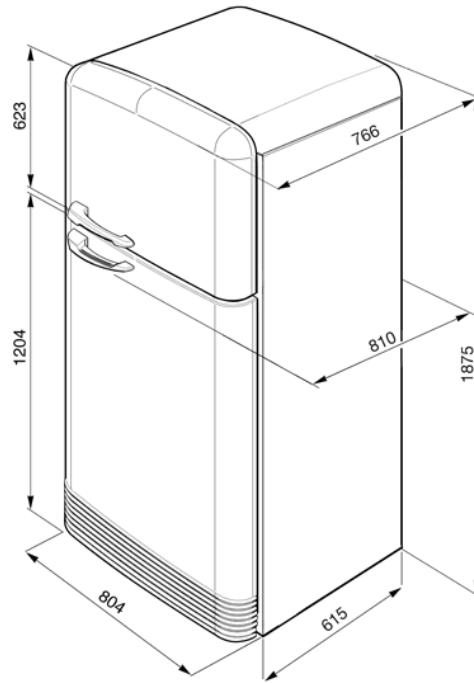

50's Retro Style, Standkühl-Gefrierkombination,
80 cm, FULL-NO FROST, Pastellgrün, Türanschlag rechts, Energieeffizienzklasse A++
EAN13: 8017709243388

• **ÄSTHETIK/BEDIENUNG:** • 2 Türen, Türanschlag rechts • Bombierte 50'S Retro Style Türfront • FULL-NO FROST •
KÜHLTEIL: • Nutzinhalt Frischhaltefach: 315 l • Nutzinhalt 0°C - Zone: 28 l • Ventiliertes Multiflow – Kühlsystem • Life Plus 0°C
 – Zone transparent mit Zug-Klappabdeckung • 4 Abstellflächen aus Sicherheitsglas, davon 3 variabel höhenverstellbar • 2
 Behälter für Käse/Butter mit transparenter Klappabdeckung • 2 Behälter für Obst/Gemüse mit transparenter Zug-
 Klappabdeckung, regelbare Luftfeuchte • LED-Innenbeleuchtung • **INNENTÜR - AUSSTATTUNG/ KÜHLTEIL:** • 1 Türablage
 transparent mit Klappabdeckung • 3 Türablagen transparent • 1 Flaschenbord transparent • 2 Eierablagen herausnehmbar •
GEFRIERTEIL: • Nutzinhalt Gefrierfach: 97 l • 1 Schnellgefrierbox transparent mit Klappabdeckung • 1 Abstellfläche
 transparent • 1 LED-Innenbeleuchtung • 1 Eiswürfelzubereiter mit manueller Rotationsentleerung und Auffangschale •
INNENTÜR - AUSSTATTUNG: • 2 Türablagen transparent • **TECHNISCHE DATEN:** • Energieeffizienzklasse A++ •
 Energieverbrauch/Jahr: 300 kWh/a • Klimaklasse: N, ST, T • Gefriervermögen: 5,5 kg/24h • Störlagerzeit: 10h •
 Geräuschemission: 44 dB(A) re 1pW • Spannung/Frequenz: 220-240V/50Hz ~ • Werte nach Verordnung (EU) 1060/2010 •
 Abmessungen (H x B x T): 1875 x 804 x 766 mm (Tiefe inkl. Türgriff: 810 mm) • Höhe Kühlschrantür: 1204 mm • Höhe
 Gefrierschrantür: 623 mm • Breite Kühlschrantür: 804 mm • Tiefe Gehäuse mit Kondensator: 615 mm