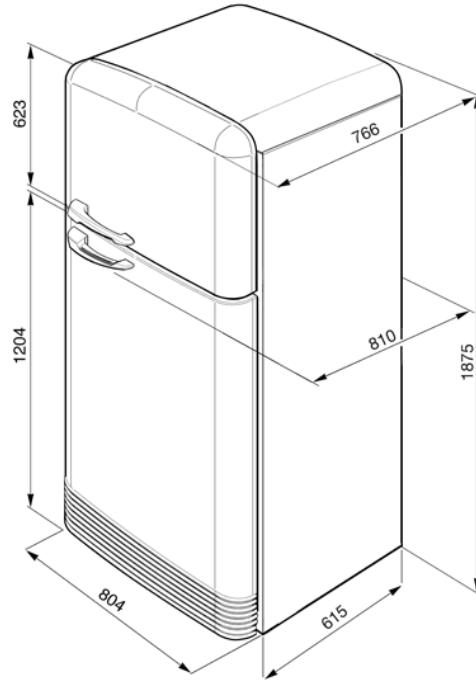

50's Retro Style, Standkühl-Gefrierkombination,
80 cm, FULL-NO FROST, Pastellblau, Türanschlag rechts, Energieeffizienzklasse A++
EAN13: 8017709243364

• **ÄSTHETIK/BEDIENUNG:** • 2 Türen, Türanschlag rechts • Bombierte 50'S Retro Style Türfront • FULL-NO FROST •
KÜHLTEIL: • Nutzinhalt Frischhaltefach: 315 l • Nutzinhalt 0°C - Zone: 28 l • Ventiliertes Multiflow – Kühlsystem • Life Plus 0°C
 – Zone transparent mit Zug-Klappabdeckung • 4 Abstellflächen aus Sicherheitsglas, davon 3 variabel höhenverstellbar • 2
 Behälter für Käse/Butter mit transparenter Klappabdeckung • 2 Behälter für Obst/Gemüse mit transparenter Zug-
 Klappabdeckung, regelbare Luftfeuchte • LED-Innenbeleuchtung • **INNENTÜR - AUSSTATTUNG/ KÜHLTEIL:** • 1 Türablage
 transparent mit Klappabdeckung • 3 Türablagen transparent • 1 Flaschenbord transparent • 2 Eierablagen herausnehmbar •
GEFRIERTEIL: • Nutzinhalt Gefrierfach: 97 l • 1 Schnellgefrierbox transparent mit Klappabdeckung • 1 Abstellfläche
 transparent • 1 LED-Innenbeleuchtung • 1 Eiswürfelzubereiter mit manueller Rotationsentleerung und Auffangschale •
INNENTÜR - AUSSTATTUNG: • 2 Türablagen transparent • **TECHNISCHE DATEN:** • Energieeffizienzklasse A++ •
 Energieverbrauch/Jahr: 300 kWh/a • Klimaklasse: N, ST, T • Gefriervermögen: 5,5 kg/24h • Störlagerzeit: 10h •
 Geräuschemission: 44 dB(A) re 1pW • Spannung/Frequenz: 220-240V/50Hz ~ • Werte nach Verordnung (EU) 1060/2010 •
 Abmessungen (H x B x T): 1875 x 804 x 766 mm (Tiefe inkl. Türgriff: 810 mm) • Höhe Kühlschrantür: 1204 mm • Höhe
 Gefrierschrantür: 623 mm • Breite Kühlschrantür: 804 mm • Tiefe Gehäuse mit Kondensator: 615 mm