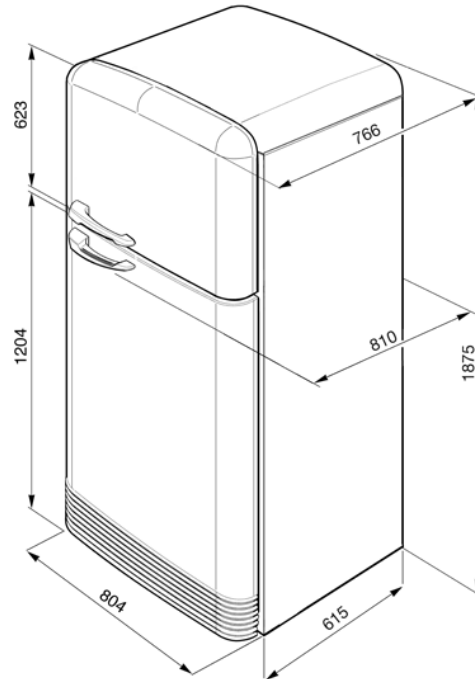

50's Retro Style, Standkühl-Gefrierkombination,
80 cm, FULL-NO FROST, Creme, Messing Antik,
Türanschlag rechts, Energieeffizienzklasse A++
EAN13: 8017709233884

• **ÄSTHETIK/BEDIENUNG:** • 2 Türen, Türanschlag rechts • Bombierte 50'S Retro Style Türfront • Türgriff und SMEG-Logo im Messing Antik-Design • **FULL-NO FROST** • **KÜHLTEIL:** • Nutzinhalt Frischhaltefach: 315 l • Nutzinhalt 0°C - Zone: 28 l • Ventiliertes Multiflow – Kühlsystem • Life Plus 0°C – Zone transparent mit Zug-Klappabdeckung • 4 Abstellflächen aus Sicherheitsglas, davon 3 variabel höhenverstellbar • 2 Behälter für Käse/Butter mit transparenter Klappabdeckung • 2 Behälter für Obst/Gemüse mit transparenter Zug-Klappabdeckung, regelbare Luftfeuchte • LED-Innenbeleuchtung • **INNENTÜR - AUSSTATTUNG/ KÜHLTEIL:** • 1 Türablage transparent mit Klappabdeckung • 3 Türablagen transparent • 1 Flaschenbord transparent • 2 Eierablagen herausnehmbar • **GEFRIERTEIL:** • Nutzinhalt Gefrierfach: 97 l • 1 Schnellgefrierbox transparent mit Klappabdeckung • 1 Abstellfläche transparent • 1 LED-Innenbeleuchtung • 1 Eiswürfelzubereiter mit manueller Rotationsentleerung und Auffangschale • **INNENTÜR - AUSSTATTUNG:** • 2 Türablagen transparent • **TECHNISCHE DATEN:** • Energieeffizienzklasse A++ • Energieverbrauch/Jahr: 300 kWh/a • Klimaklasse: N, ST, T • Gefriervermögen: 5,5 kg/24h • Störlagerzeit: 10h • Geräuschemission: 44 dB(A) re 1pW • Spannung/Frequenz: 220-240V/50Hz ~ • Werte nach Verordnung (EU) 1060/2010 • Abmessungen (H x B x T): 1875 x 804 x 766 mm (Tiefe inkl. Türgriff: 810 mm) • Höhe Kühlschrantür: 1204 mm • Höhe Gefrierschrantür: 623 mm • Breite Kühlschrantür: 804 mm • Tiefe Gehäuse mit Kondensator: 615 mm